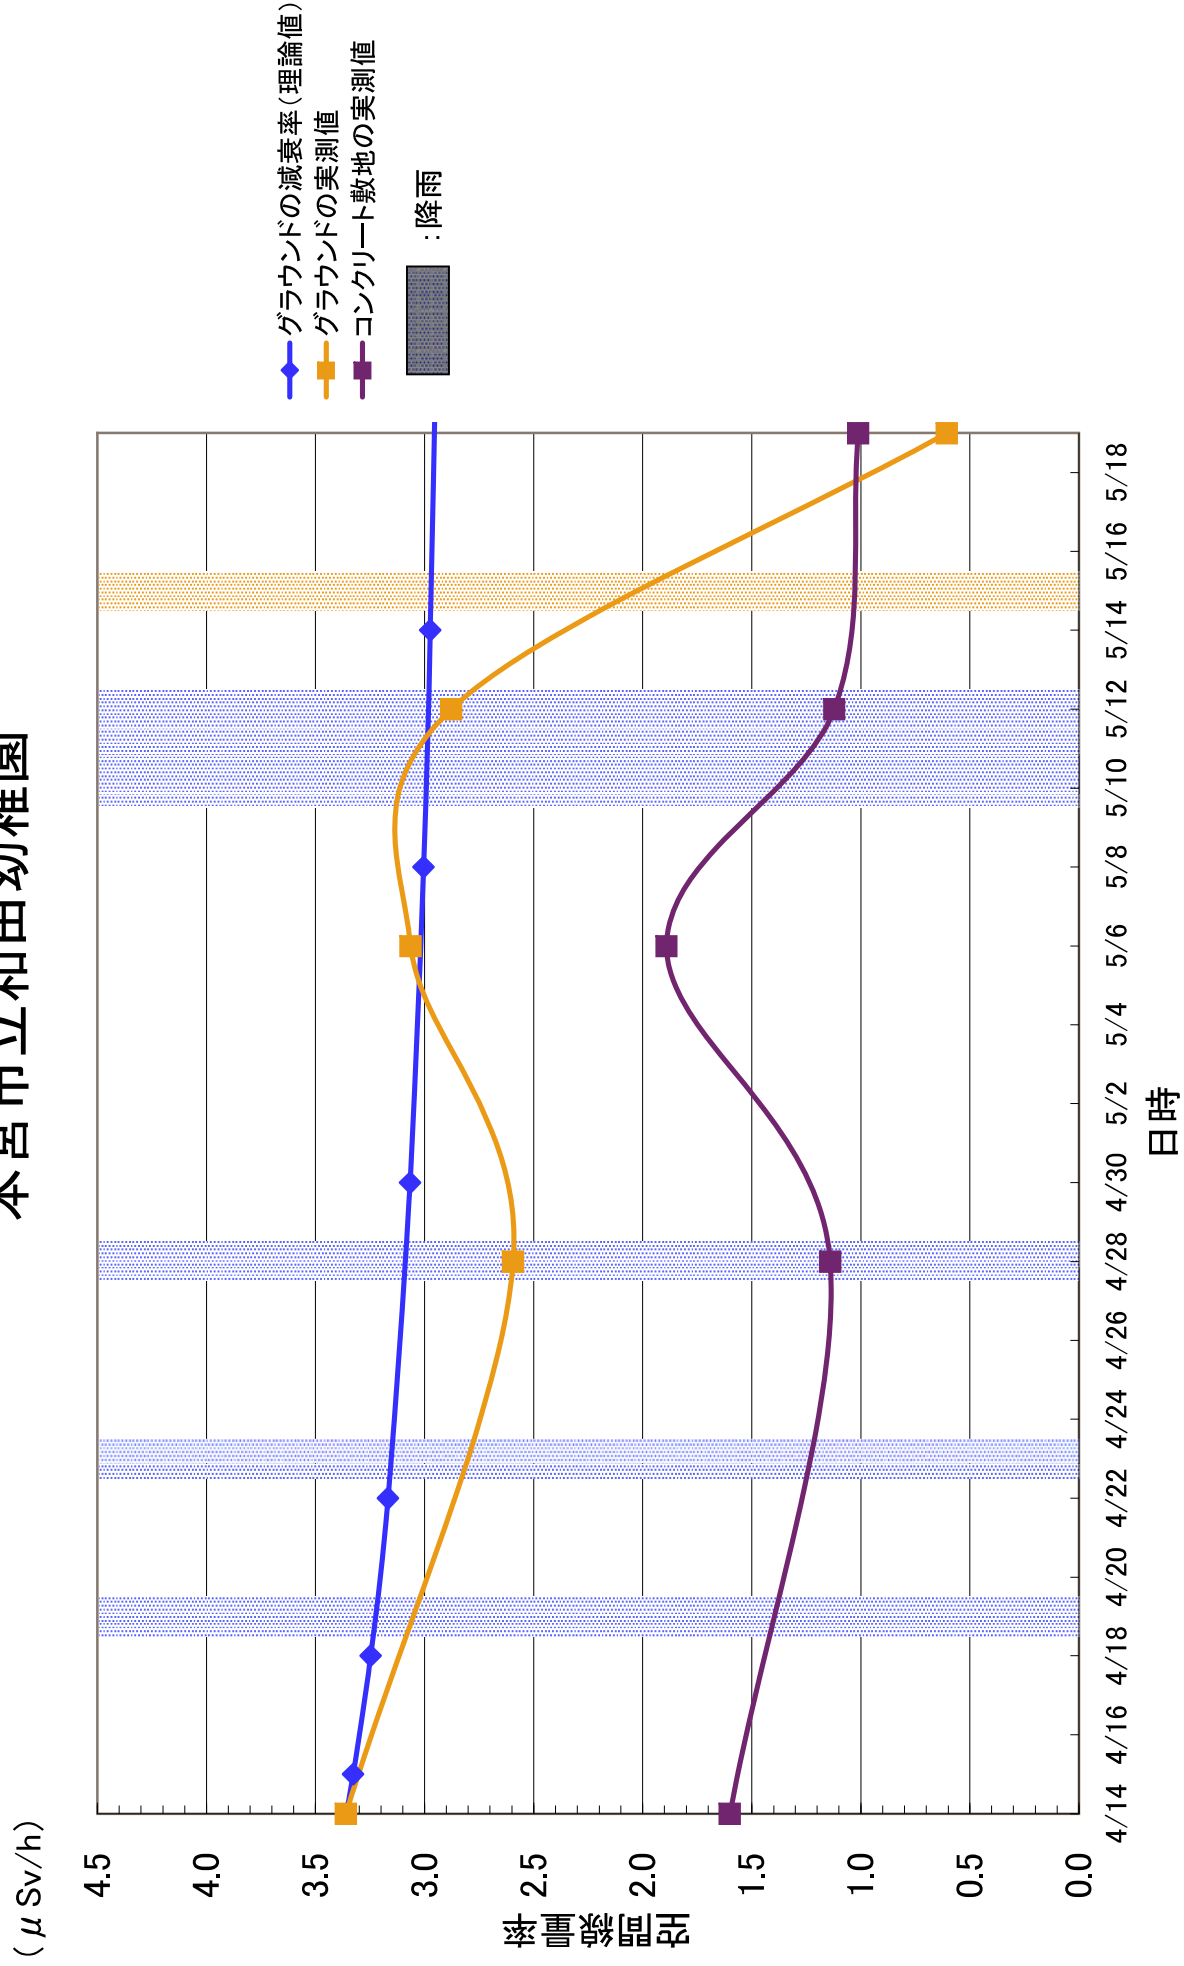

本宮市立和田幼稚園

- グラウンドの減衰率(理論値)
- グラウンドの実測値
- コンクリート敷地の実測値
- : 降雨