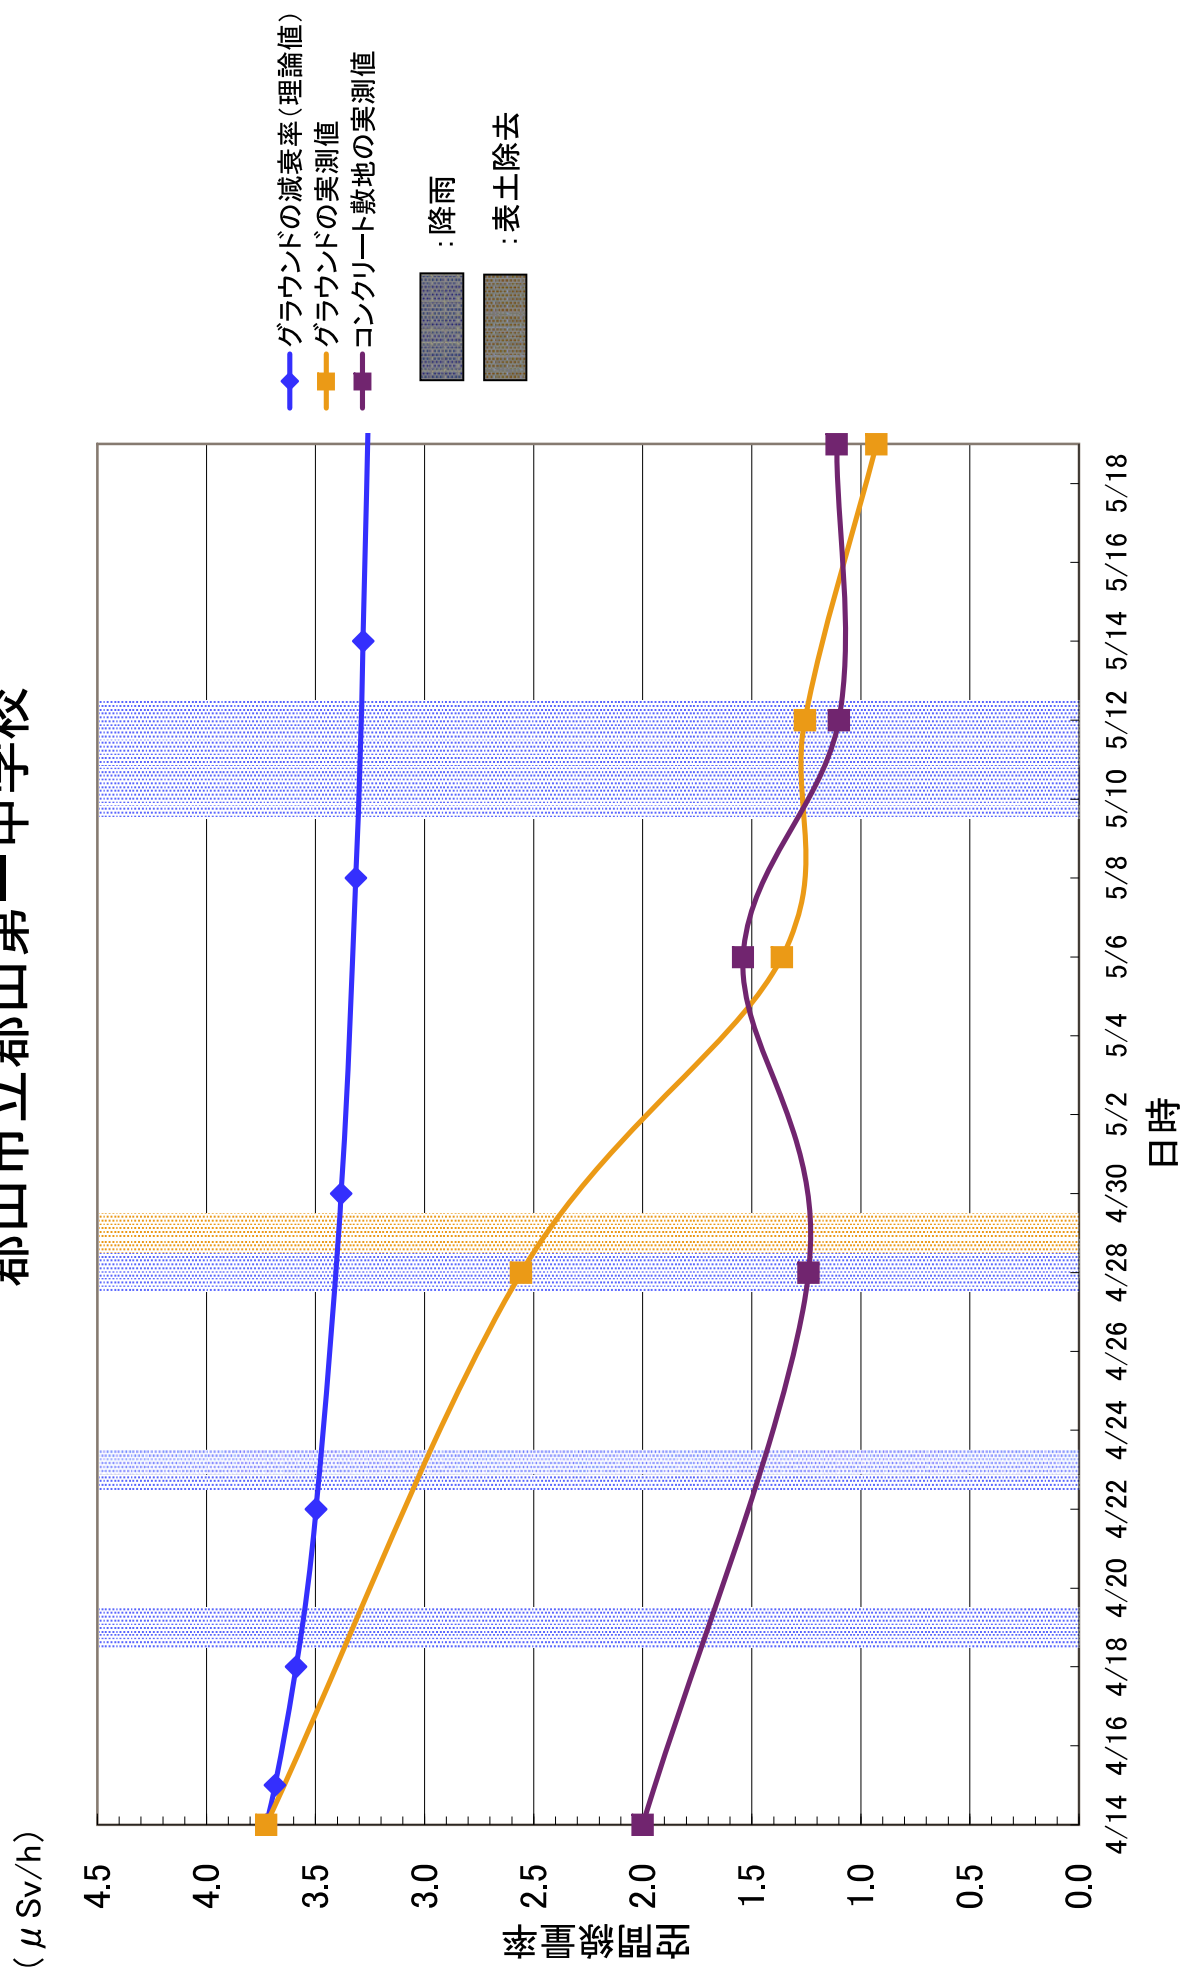

今後の気温の上昇に伴い、窓を開けることが空間線量率にどのような影響を与えるかどうかを確認するために、5月19日には窓を開閉した状態を比較する測定を行ったところ、結果を別添2に示す。窓の開閉後ただちに測定を実施した際には開閉によるデータの大きな変動は確認されず、窓の開閉は空間線量率にほとんど影響しないと考えられる。

また、上記データを追記した、4月14日～5月19日に文部科学省が日本原子力研究開発機構の協力を得て実施した福島県内の学校等の測定結果の各校・園別のグラフは別添3のとおり。グラフには各校・園での実測値と、4月14日時点の土壌分析結果に基づく理論的な減衰曲線を示している。

測定結果の分析としては、以下のようなことが考えられる。

- ①校舎外(校庭等)における空間線量率は、特に表土除去等の対策が行われていない場合でも、基本的には減衰曲線に沿った減衰がみられる。
- ②測定期間中に福島(気象庁測定点)では5月11日から13日にかけて降雨が確認されているが、この時期に若干の空間線量率の上昇が見られた学校がある。
- ③校庭等の表土除去を実施した学校等については、空間線量率に低減がみられる。その結果によりコンクリート敷地の値と校庭の土壌の数値にほぼ差がなくなったり、値が逆転する学校等も見られるようになってきている。

保育園・幼稚園・小学校については、身長の高さを考慮して校舎外の50cm高さで判断
中学校については1mの高さで判断

*: 教室内の平均値は、任意の3教室の測定結果の平均値

校舎内において窓の開閉を行った場合の測定値

調査実施日：平成23年5月19日

No.	所在地	調査対象学校名	校舎内平均値				校舎内総平均値	
			窓側		教室中央			
			1m	50cm	1m	50cm	1m	50cm
			6	本宮市	本宮市立五百川小学校	0.3	0.2	0.2
6	本宮市	本宮市立五百川小学校(窓開)	0.3	0.2	0.2	0.2	0.3	0.2
21	福島市	福島市立大波小学校	0.4	0.3	0.3	0.3	0.3	0.3
21	福島市	福島市立大波小学校(窓開)	0.4	0.3	0.3	0.3	0.4	0.3
32	福島市	福島市立御山小学校	0.4	0.2	0.1	0.1	0.3	0.2
32	福島市	福島市立御山小学校(窓開)	0.4	0.2	0.1	0.1	0.3	0.2
35	福島市	福島市立福島第二中学校 注)	0.6	0.4	0.2	0.1	0.4	0.3
35	福島市	福島市立福島第二中学校(窓開)	0.6	0.4	0.2	0.1	0.4	0.3
37	福島市	福島大学付属中学校	0.6	0.5	0.1	0.1	0.4	0.3
37	福島市	福島大学付属中学校(窓開)	0.6	0.5	0.2	0.1	0.4	0.3
46	福島市	福島県立盲学校	0.4	0.3	0.2	0.2	0.3	0.3
46	福島市	福島県立盲学校(窓開)	0.4	0.3	0.2	0.2	0.3	0.3
49	福島市	福島市立渡利中学校	0.6	0.5	0.2	0.2	0.4	0.3
49	福島市	福島市立渡利中学校(窓開)	0.7	0.5	0.2	0.2	0.5	0.3
50	福島市	福島市立渡利幼稚園	0.9	0.7	0.6	0.5	0.7	0.6
50	福島市	福島市立渡利幼稚園(窓開)	0.7	0.7	0.5	0.5	0.6	0.6
52	福島市	福島市立渡利小学校	0.2	0.1	0.1	0.1	0.2	0.1
52	福島市	福島市立渡利小学校(窓開)	0.3	0.2	0.1	0.1	0.2	0.1
55	福島市	橘高校	0.5	0.4	0.2	0.2	0.3	0.3
55	福島市	橘高校(窓開)	0.4	0.4	0.2	0.2	0.3	0.3

注) 窓開のデータは窓開ができた2教室分のデータのため報告1の線量率の値とは異なっています。
窓の閉止状態の測定から窓の開放状態の測定の間は時間をおかずに測定しています。

郡山市立郡山第二中学校

セントポール幼稚園

郡山市立薫小学校

郡山市立郡山第一中学校

郡山市立郡山第三中学校

本宮市立五百川小学校

本宮第四保育所