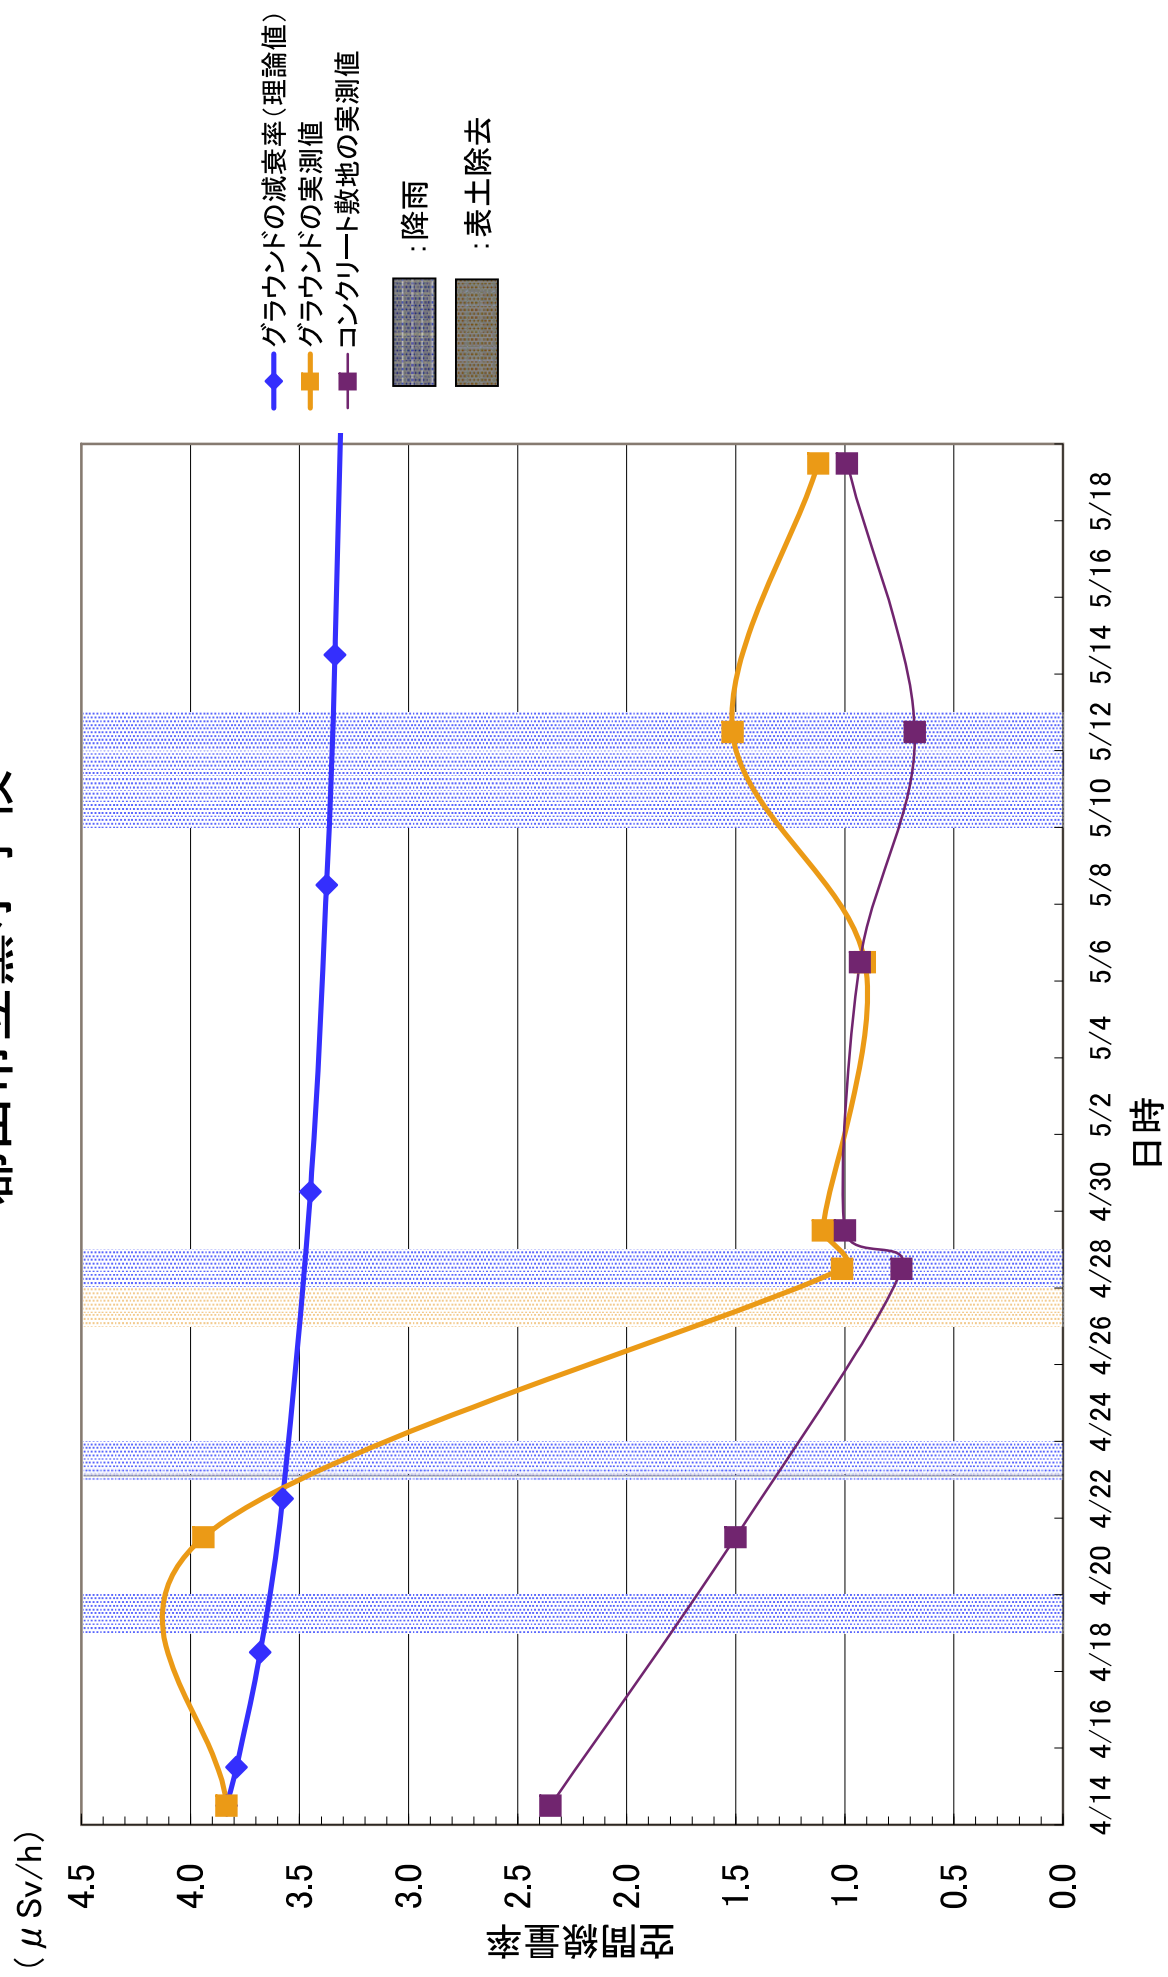

今後の気温の上昇に伴い、窓を開けることが空間線量率にどのような影響を与えるかどうかを確認するために、5月19日には窓を開閉した状態を比較する測定を行ったところ、結果を別添2に示す。窓の開閉後ただちに測定を実施した際には開閉によるデータの大きな変動は確認されず、窓の開閉は空間線量率にほとんど影響しないと考えられる。

また、上記データを追記した、4月14日～5月19日に文部科学省が日本原子力研究開発機構の協力を得て実施した福島県内の学校等の測定結果の各校・園別のグラフは別添3のとおり。グラフには各校・園での実測値と、4月14日時点の土壌分析結果に基づく理論的な減衰曲線を示している。

測定結果の分析としては、以下のようなことが考えられる。

- ①校舎外(校庭等)における空間線量率は、特に表土除去等の対策が行われていない場合でも、基本的には減衰曲線に沿った減衰がみられる。
- ②測定期間中に福島(気象庁測定点)では5月11日から13日にかけて降雨が確認されているが、この時期に若干の空間線量率の上昇が見られた学校がある。
- ③校庭等の表土除去を実施した学校等については、空間線量率に低減がみられる。その結果によりコンクリート敷地の値と校庭の土壌の数値にほぼ差がなくなったり、値が逆転する学校等も見られるようになってきている。

保育園・幼稚園・小学校については、身長の高さを考慮して校舎外の50cm高さで判断
中学校については1mの高さで判断

*: 教室内の平均値は、任意の3教室の測定結果の平均値

校舎内において窓の開閉を行った場合の測定値

調査実施日：平成23年5月19日

No.	所在地	調査対象学校名	校舎内平均値				校舎内総平均値	
			窓側		教室中央			
			1m	50cm	1m	50cm	1m	50cm
			6	本宮市	本宮市立五百川小学校	0.3	0.2	0.2
6	本宮市	本宮市立五百川小学校(窓開)	0.3	0.2	0.2	0.2	0.3	0.2
21	福島市	福島市立大波小学校	0.4	0.3	0.3	0.3	0.3	0.3
21	福島市	福島市立大波小学校(窓開)	0.4	0.3	0.3	0.3	0.4	0.3
32	福島市	福島市立御山小学校	0.4	0.2	0.1	0.1	0.3	0.2
32	福島市	福島市立御山小学校(窓開)	0.4	0.2	0.1	0.1	0.3	0.2
35	福島市	福島市立福島第二中学校 注)	0.6	0.4	0.2	0.1	0.4	0.3
35	福島市	福島市立福島第二中学校(窓開)	0.6	0.4	0.2	0.1	0.4	0.3
37	福島市	福島大学付属中学校	0.6	0.5	0.1	0.1	0.4	0.3
37	福島市	福島大学付属中学校(窓開)	0.6	0.5	0.2	0.1	0.4	0.3
46	福島市	福島県立盲学校	0.4	0.3	0.2	0.2	0.3	0.3
46	福島市	福島県立盲学校(窓開)	0.4	0.3	0.2	0.2	0.3	0.3
49	福島市	福島市立渡利中学校	0.6	0.5	0.2	0.2	0.4	0.3
49	福島市	福島市立渡利中学校(窓開)	0.7	0.5	0.2	0.2	0.5	0.3
50	福島市	福島市立渡利幼稚園	0.9	0.7	0.6	0.5	0.7	0.6
50	福島市	福島市立渡利幼稚園(窓開)	0.7	0.7	0.5	0.5	0.6	0.6
52	福島市	福島市立渡利小学校	0.2	0.1	0.1	0.1	0.2	0.1
52	福島市	福島市立渡利小学校(窓開)	0.3	0.2	0.1	0.1	0.2	0.1
55	福島市	橘高校	0.5	0.4	0.2	0.2	0.3	0.3
55	福島市	橘高校(窓開)	0.4	0.4	0.2	0.2	0.3	0.3

注) 窓開のデータは窓開ができた2教室分のデータのため報告1の線量率の値とは異なっています。
窓の閉止状態の測定から窓の開放状態の測定の間は時間をおかずに測定しています。

郡山市立郡山第二中学校

セントポール幼稚園

郡山市立薫小学校

郡山市立郡山第一中学校

郡山市立郡山第三中学校

本宮市立五百川小学校

本宮第四保育所