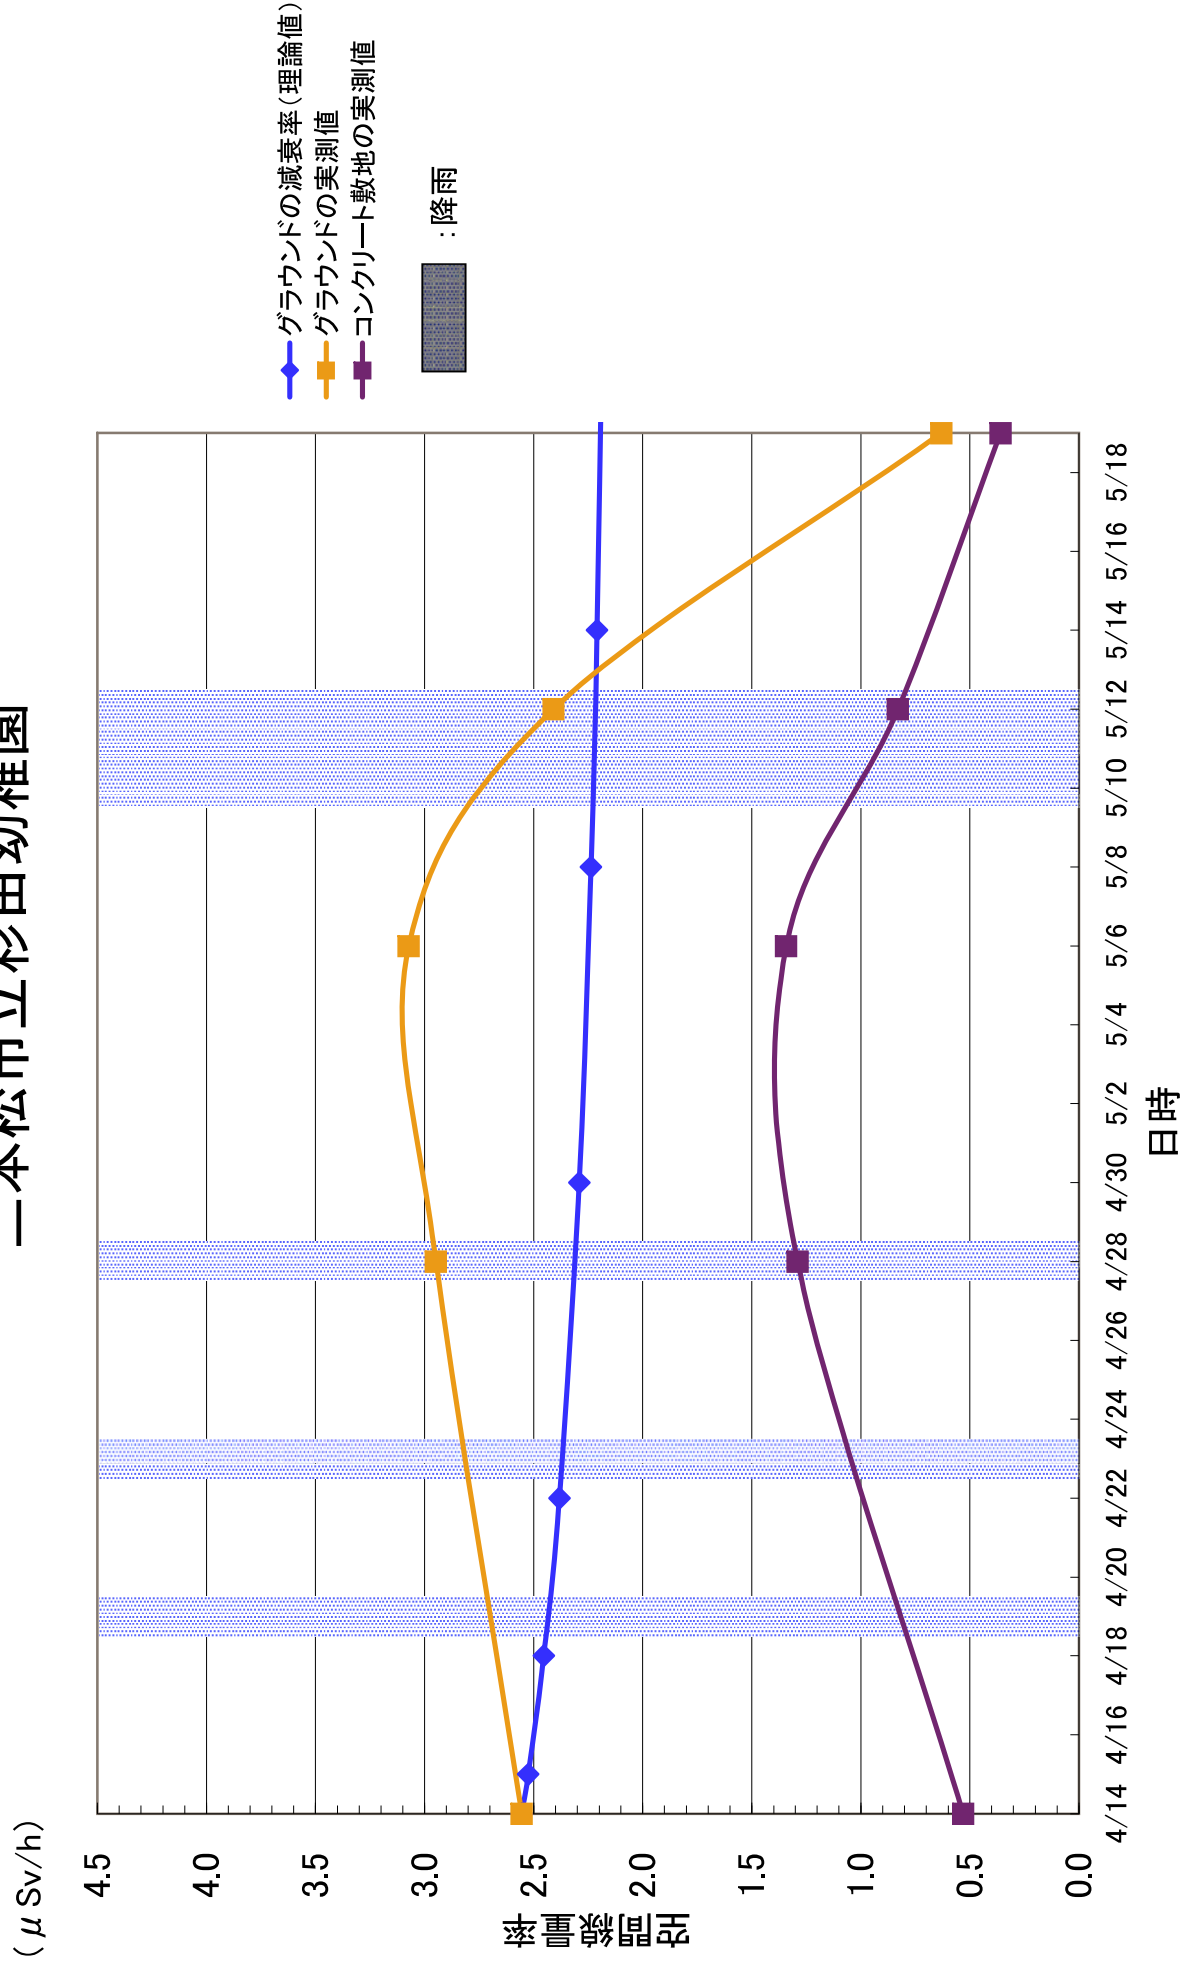

二本松市立杉田幼稚園