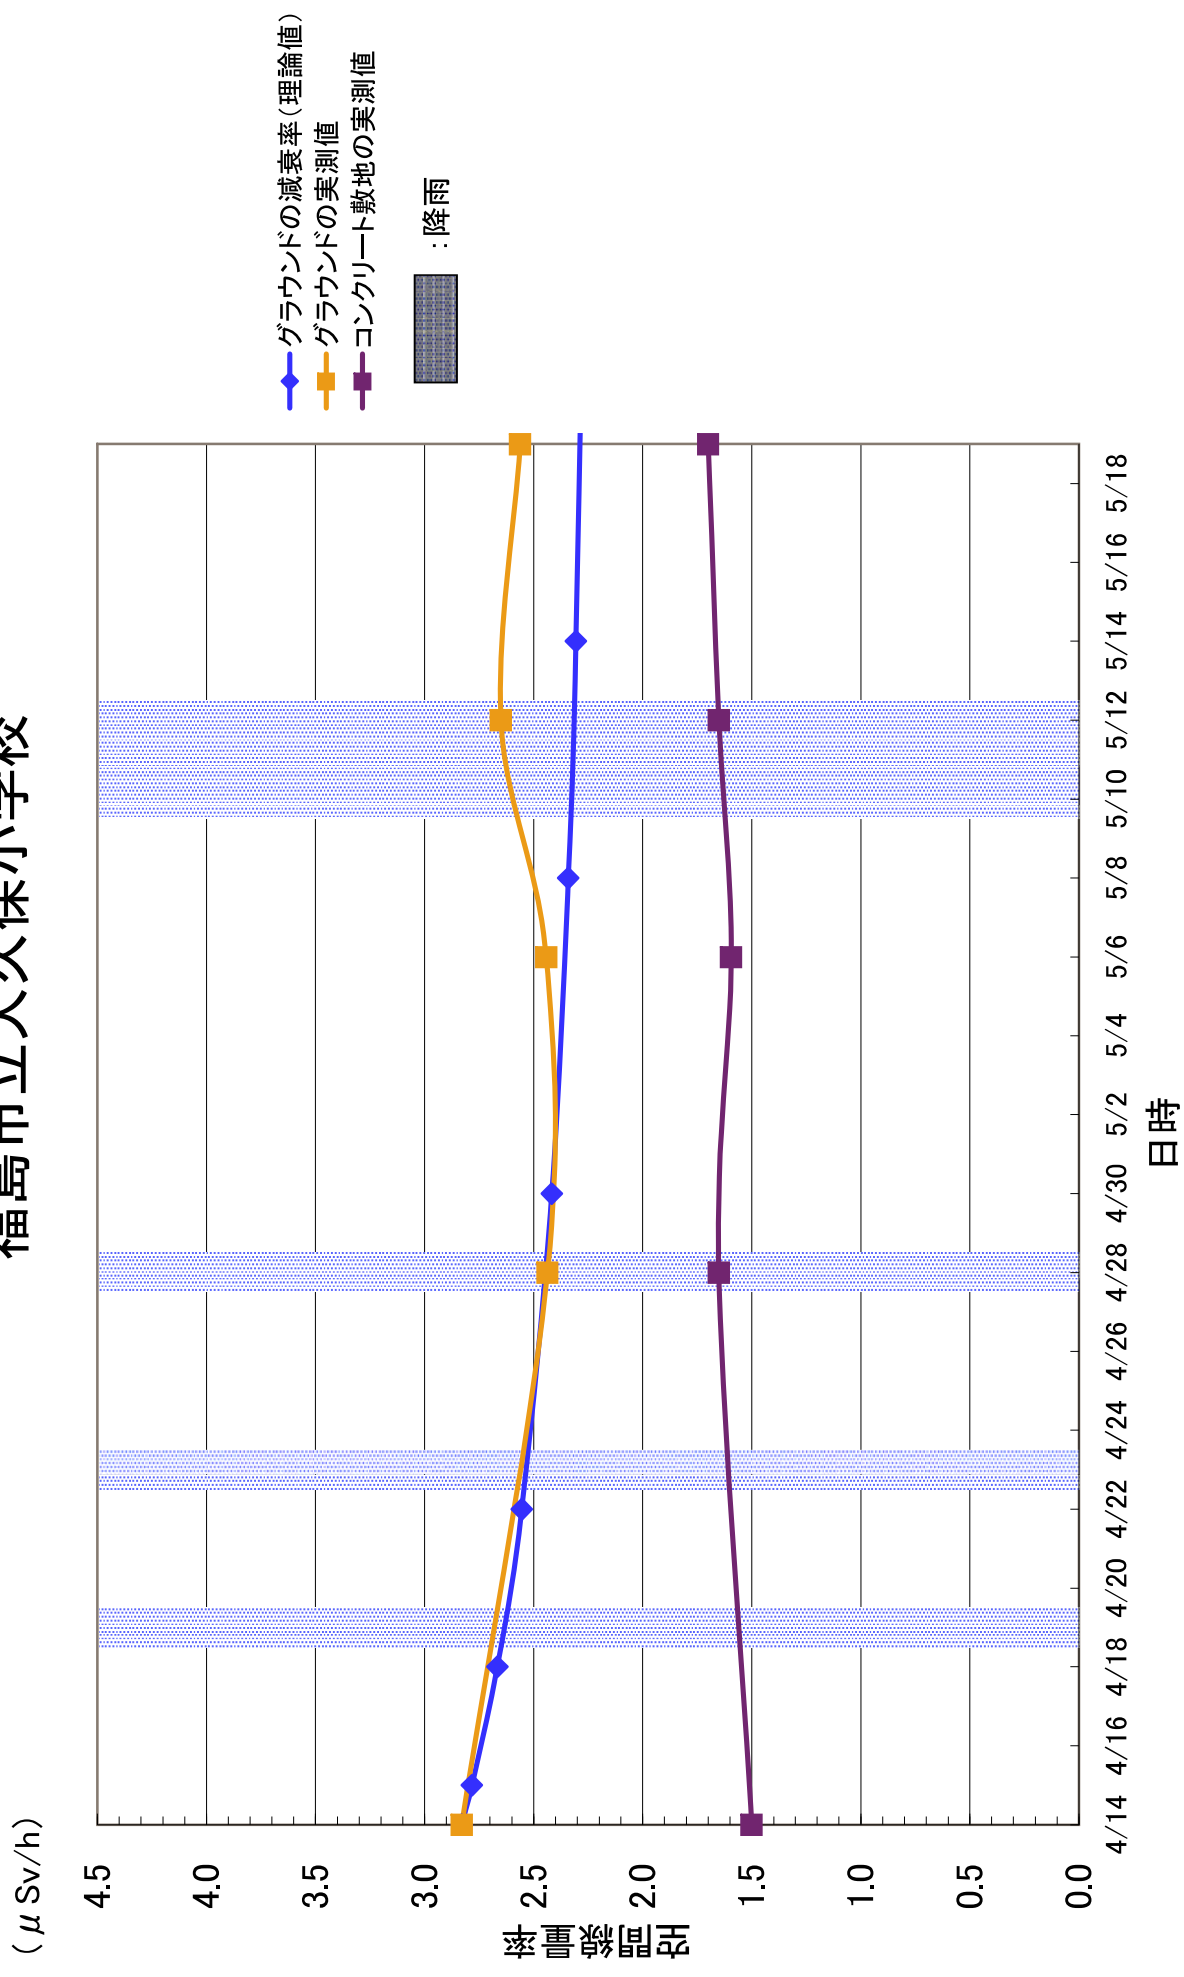

福島市立大久保小学校