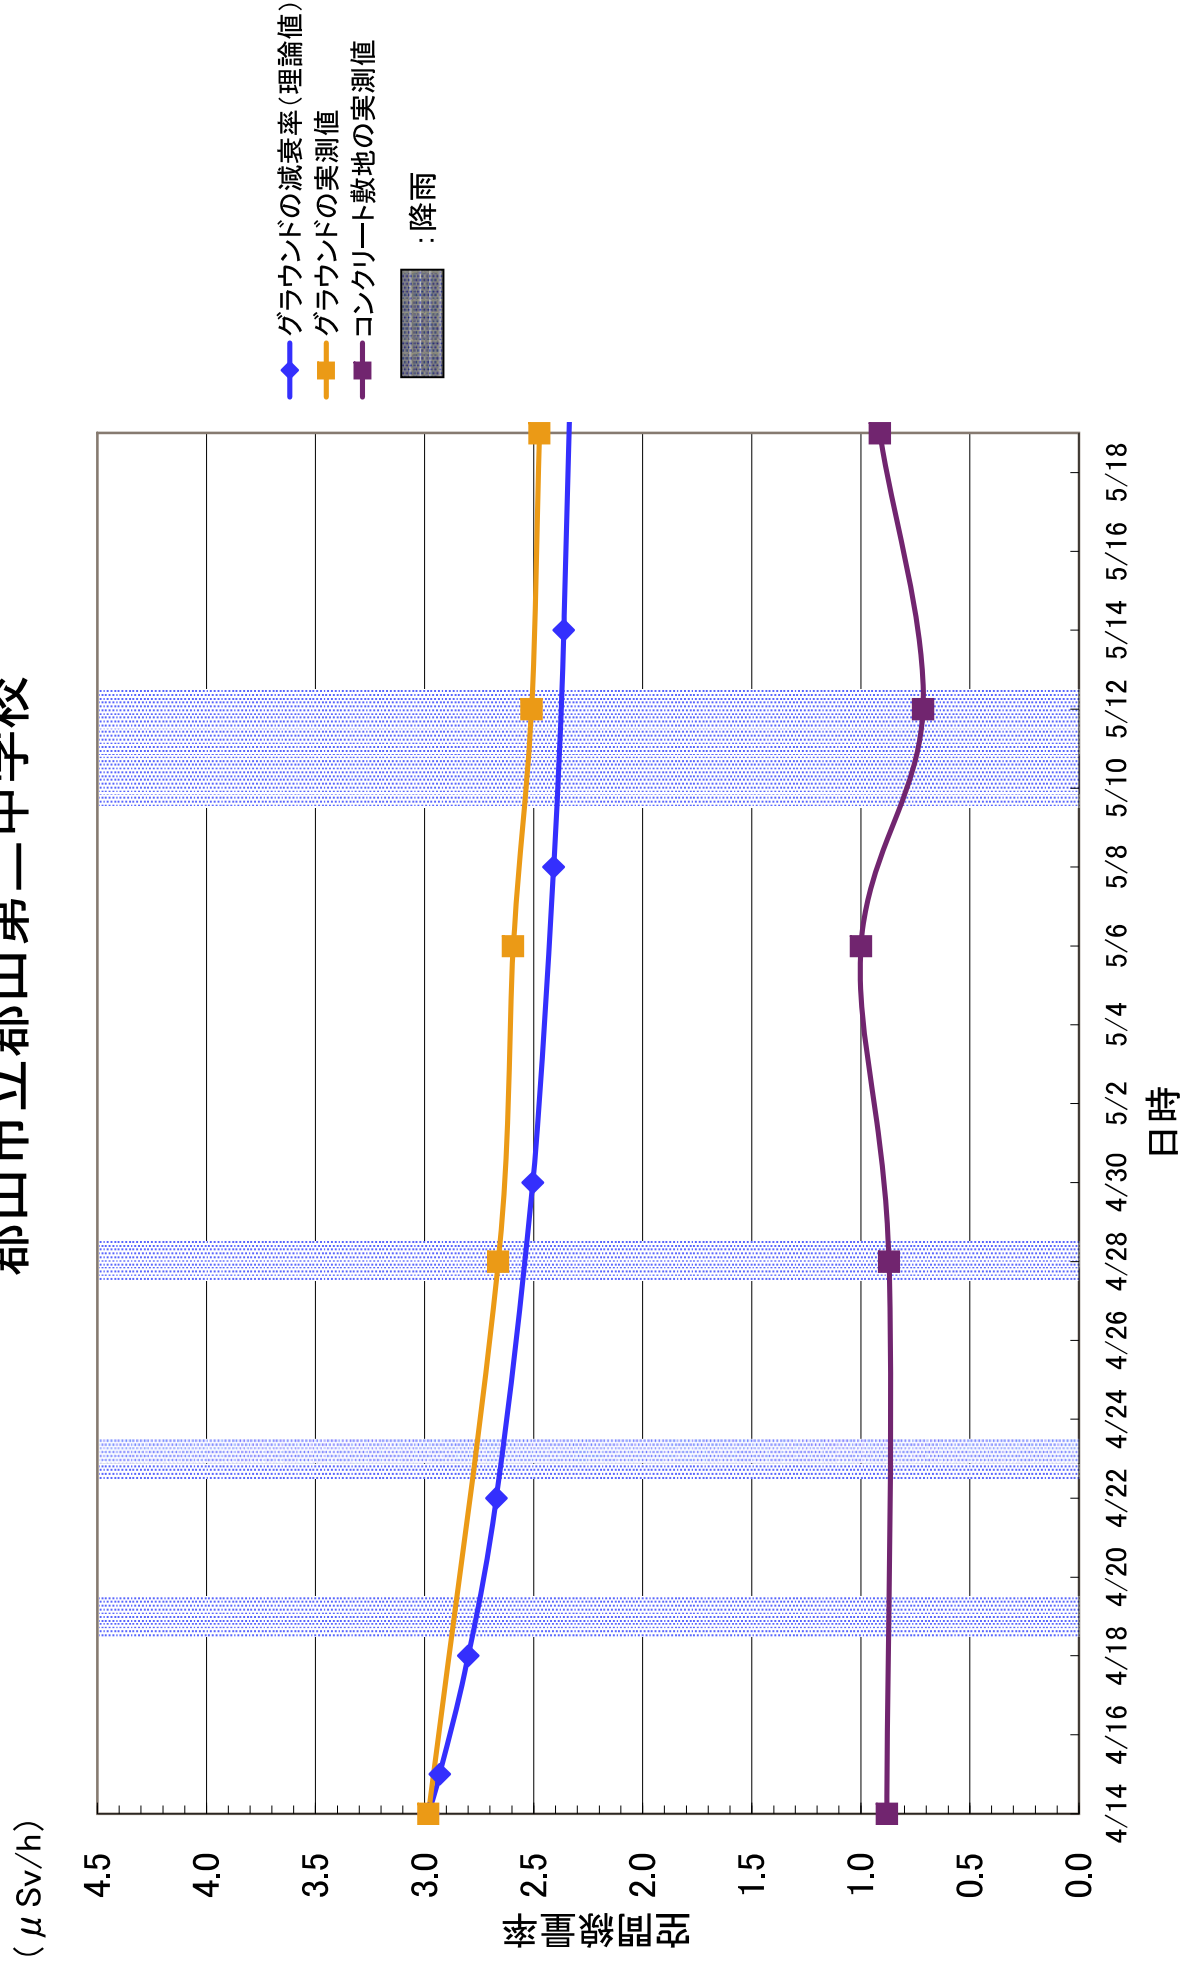

郡山市立郡山第二中学校