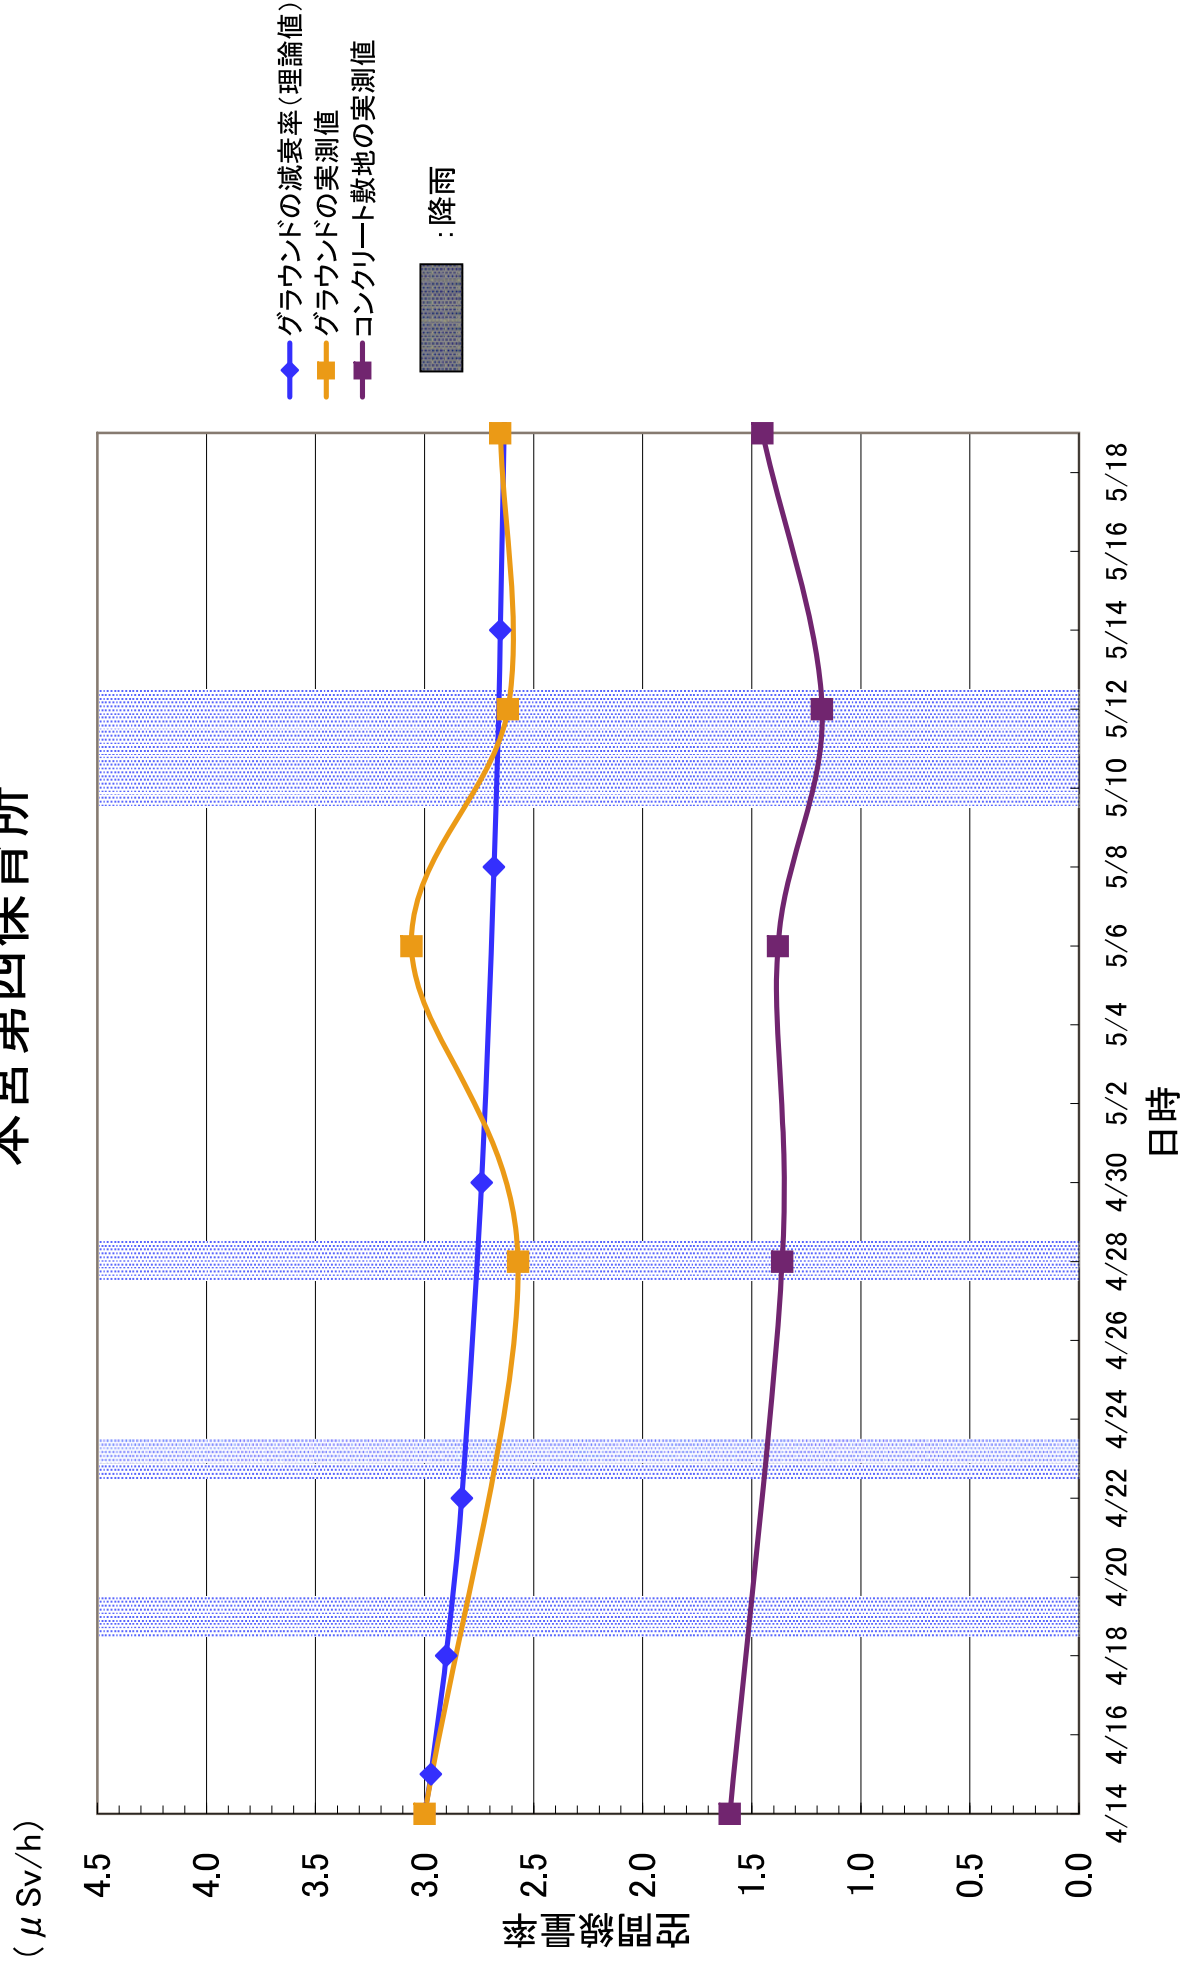

今後の気温の上昇に伴い、窓を開けることが空間線量率にどのような影響を与えるかどうかを確認するために、5月19日には窓を開閉した状態を比較する測定を行ったところ、結果を別添2に示す。窓の開閉後ただちに測定を実施した際には開閉によるデータの大きな変動は確認されず、窓の開閉は空間線量率にほとんど影響しないと考えられる。

また、上記データを追記した、4月14日～5月19日に文部科学省が日本原子力研究開発機構の協力を得て実施した福島県内の学校等の測定結果の各校・園別のグラフは別添3のとおり。グラフには各校・園での実測値と、4月14日時点の土壌分析結果に基づく理論的な減衰曲線を示している。

測定結果の分析としては、以下のようなことが考えられる。

- ①校舎外(校庭等)における空間線量率は、特に表土除去等の対策が行われていない場合でも、基本的には減衰曲線に沿った減衰がみられる。
- ②測定期間中に福島(気象庁測定点)では5月11日から13日にかけて降雨が確認されているが、この時期に若干の空間線量率の上昇が見られた学校がある。
- ③校庭等の表土除去を実施した学校等については、空間線量率に低減がみられる。その結果によりコンクリート敷地の値と校庭の土壌の数値にほぼ差がなくなったり、値が逆転する学校等も見られるようになってきている。

保育園・幼稚園・小学校については、身長の高さを考慮して校舎外の50cm高さで判断
中学校については1mの高さで判断

*: 教室内の平均値は、任意の3教室の測定結果の平均値

校舎内において窓の開閉を行った場合の測定値

調査実施日：平成23年5月19日

No.	所在地	調査対象学校名	校舎内平均値				校舎内総平均値	
			窓側		教室中央			
			1m	50cm	1m	50cm	1m	50cm
			6	本宮市	本宮市立五百川小学校	0.3	0.2	0.2
6	本宮市	本宮市立五百川小学校(窓開)	0.3	0.2	0.2	0.2	0.3	0.2
21	福島市	福島市立大波小学校	0.4	0.3	0.3	0.3	0.3	0.3
21	福島市	福島市立大波小学校(窓開)	0.4	0.3	0.3	0.3	0.4	0.3
32	福島市	福島市立御山小学校	0.4	0.2	0.1	0.1	0.3	0.2
32	福島市	福島市立御山小学校(窓開)	0.4	0.2	0.1	0.1	0.3	0.2
35	福島市	福島市立福島第二中学校 注)	0.6	0.4	0.2	0.1	0.4	0.3
35	福島市	福島市立福島第二中学校(窓開)	0.6	0.4	0.2	0.1	0.4	0.3
37	福島市	福島大学付属中学校	0.6	0.5	0.1	0.1	0.4	0.3
37	福島市	福島大学付属中学校(窓開)	0.6	0.5	0.2	0.1	0.4	0.3
46	福島市	福島県立盲学校	0.4	0.3	0.2	0.2	0.3	0.3
46	福島市	福島県立盲学校(窓開)	0.4	0.3	0.2	0.2	0.3	0.3
49	福島市	福島市立渡利中学校	0.6	0.5	0.2	0.2	0.4	0.3
49	福島市	福島市立渡利中学校(窓開)	0.7	0.5	0.2	0.2	0.5	0.3
50	福島市	福島市立渡利幼稚園	0.9	0.7	0.6	0.5	0.7	0.6
50	福島市	福島市立渡利幼稚園(窓開)	0.7	0.7	0.5	0.5	0.6	0.6
52	福島市	福島市立渡利小学校	0.2	0.1	0.1	0.1	0.2	0.1
52	福島市	福島市立渡利小学校(窓開)	0.3	0.2	0.1	0.1	0.2	0.1
55	福島市	橘高校	0.5	0.4	0.2	0.2	0.3	0.3
55	福島市	橘高校(窓開)	0.4	0.4	0.2	0.2	0.3	0.3

注) 窓開のデータは窓開ができた2教室分のデータのため報告1の線量率の値とは異なっています。
窓の閉止状態の測定から窓の開放状態の測定の間は時間をおかずに測定しています。

郡山市立郡山第二中学校

セントポール幼稚園

郡山市立薫小学校

郡山市立郡山第一中学校

郡山市立郡山第三中学校

本宮市立五百川小学校

本宮第四保育所