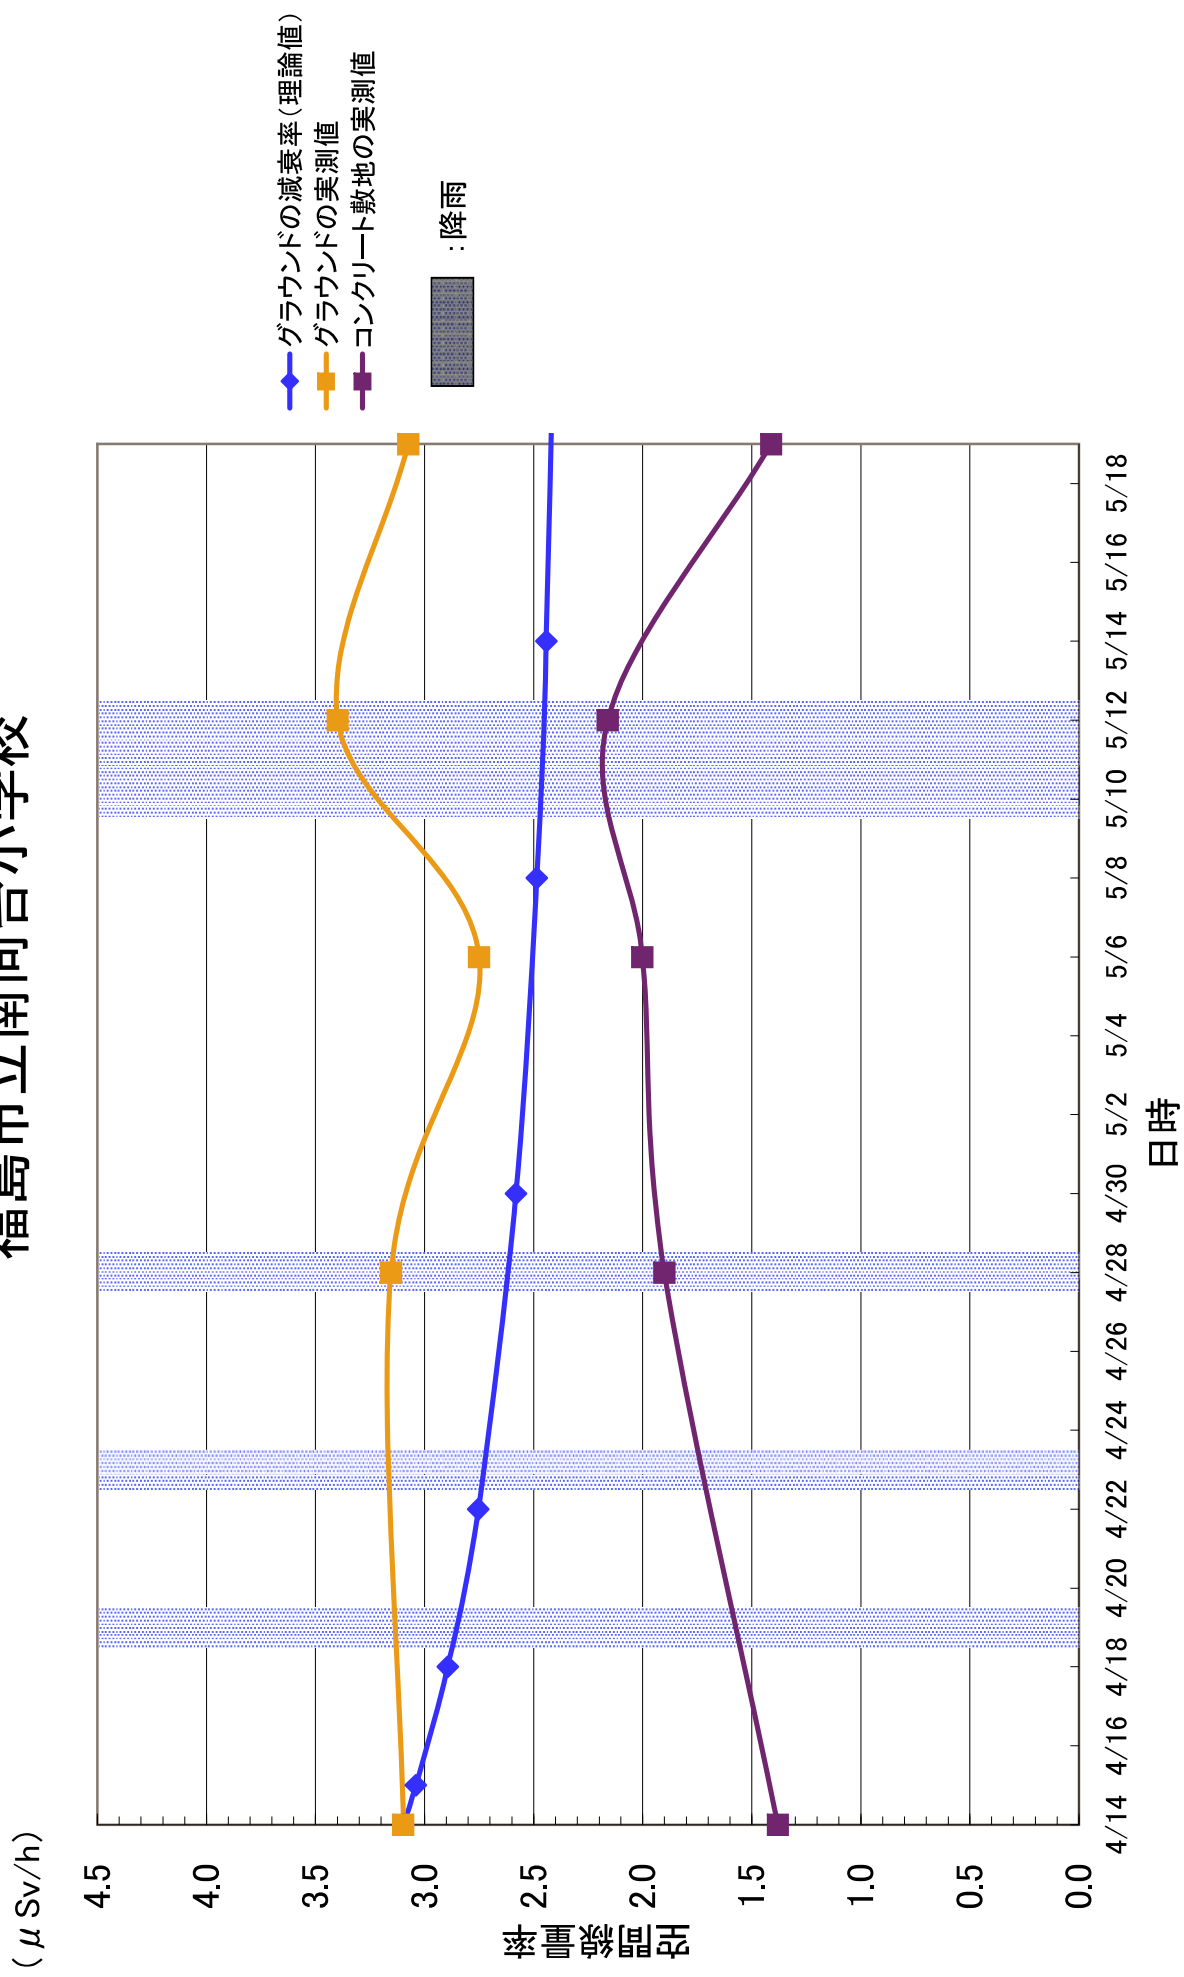

福島市立南南向台小学校