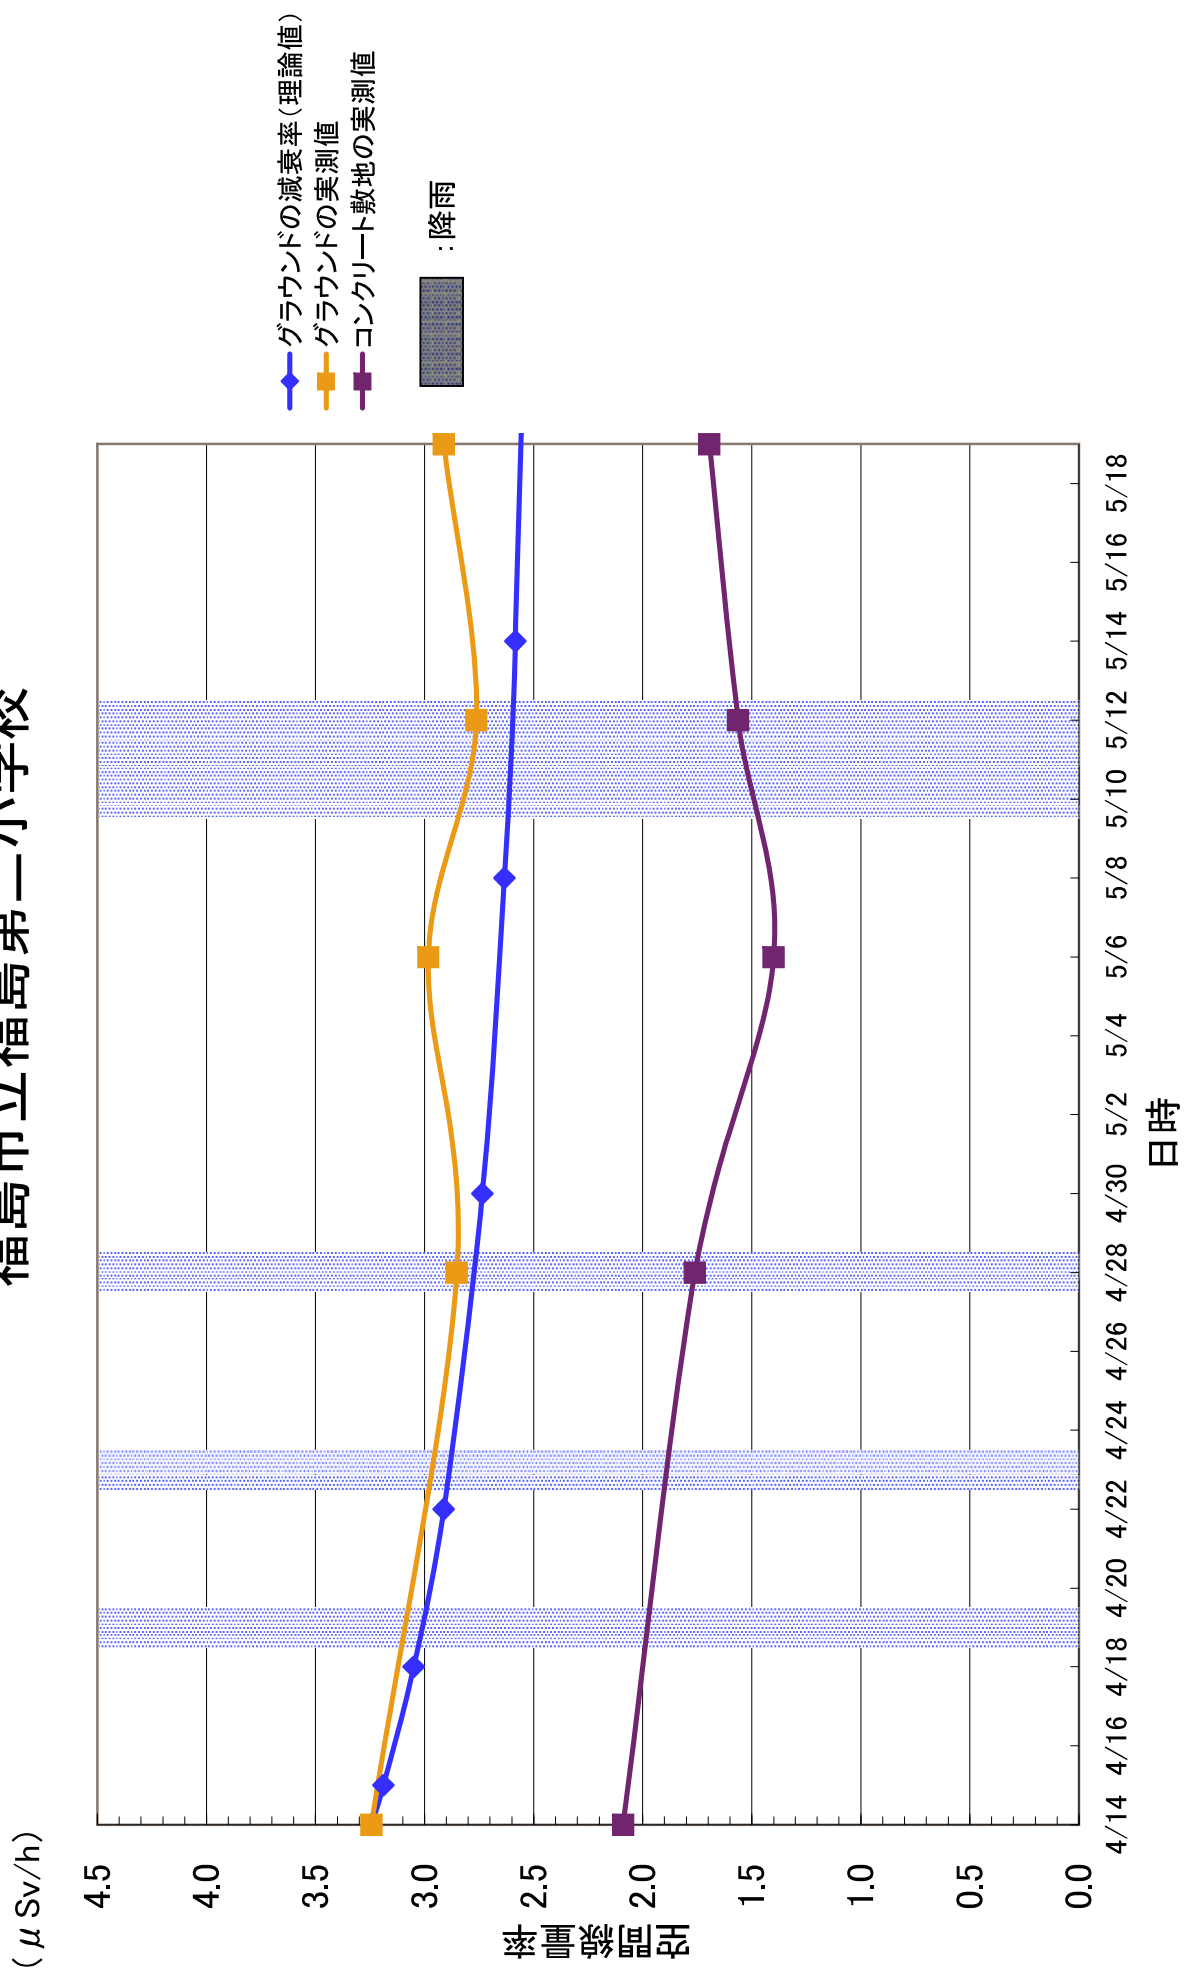

福島市立福島第二小学校