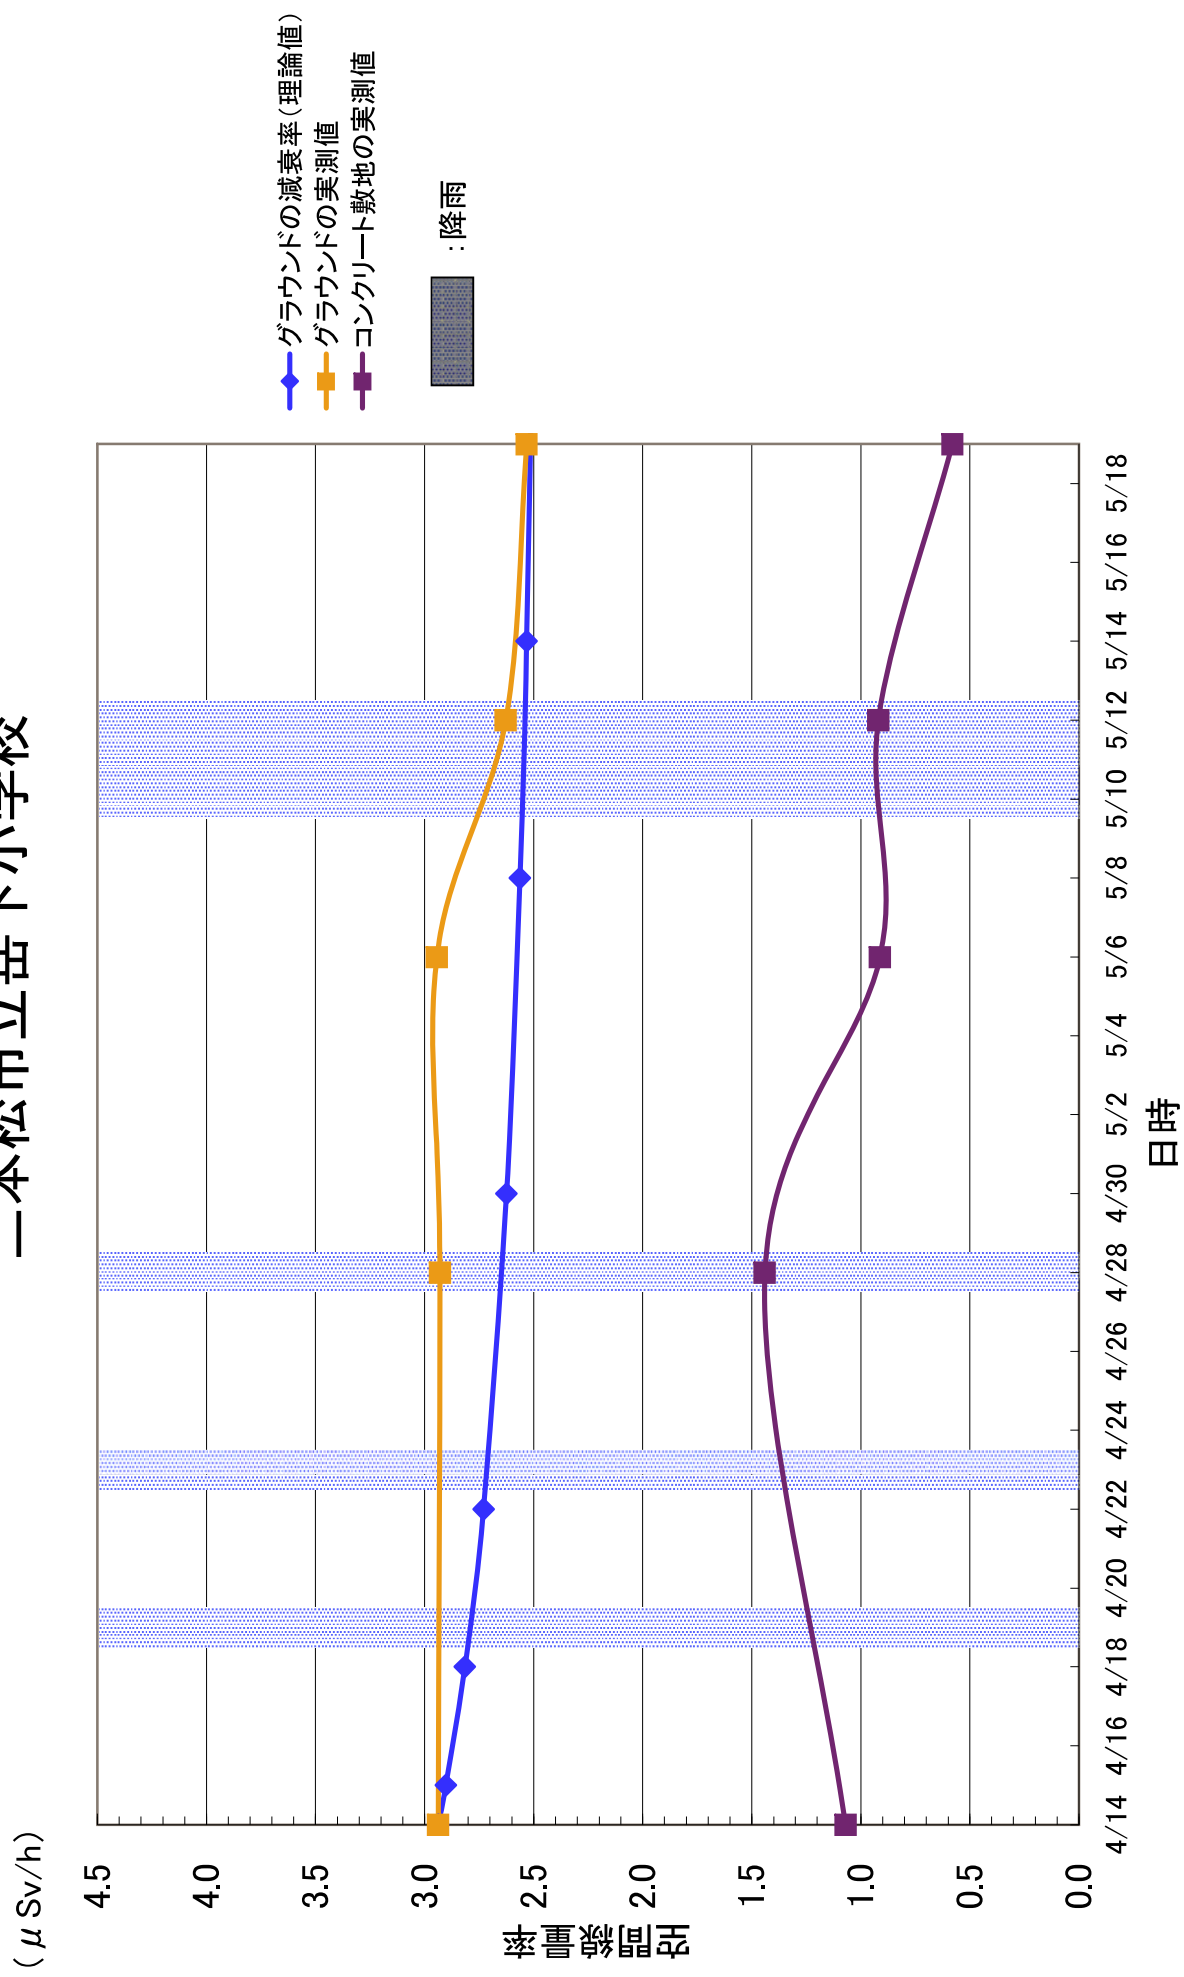

今後の気温の上昇に伴い、窓を開けることが空間線量率にどのような影響を与えるかどうかを確認するために、5月19日には窓を開閉した状態を比較する測定を行ったところ、結果を別添2に示す。窓の開閉後ただちに測定を実施した際には開閉によるデータの大きな変動は確認されず、窓の開閉は空間線量率にほとんど影響しないと考えられる。

また、上記データを追記した、4月14日～5月19日に文部科学省が日本原子力研究開発機構の協力を得て実施した福島県内の学校等の測定結果の各校・園別のグラフは別添3のとおり。グラフには各校・園での実測値と、4月14日時点の土壌分析結果に基づく理論的な減衰曲線を示している。

測定結果の分析としては、以下のようなことが考えられる。

- ①校舎外(校庭等)における空間線量率は、特に表土除去等の対策が行われていない場合でも、基本的には減衰曲線に沿った減衰がみられる。
- ②測定期間中に福島(気象庁測定点)では5月11日から13日にかけて降雨が確認されているが、この時期に若干の空間線量率の上昇が見られた学校がある。
- ③校庭等の表土除去を実施した学校等については、空間線量率に低減がみられる。その結果によりコンクリート敷地の値と校庭の土壌の数値にほぼ差がなくなったり、値が逆転する学校等も見られるようになってきている。

注) 窓開のデータは窓開ができた2教室分のデータのため報告1の線量率の値とは異なっています。
窓の閉止状態の測定から窓の開放状態の測定の間は時間をおかずに測定しています。

郡山市立郡山第二中学校

セントポール幼稚園

郡山市立薫小学校

郡山市立郡山第一中学校

郡山市立郡山第三中学校

本宮市立五百川小学校

本宮第四保育所

本宮市立和田幼稚園

- ◆ グラウンドの減衰率(理論値)
- グラウンドの実測値
- コンクリート敷地の実測値
- : 降雨

本宮市立和田小学校

二本松市立石井幼稚園

二本松市立石井小学校

二本松市立岳下小学校

まつが丘保育所

二本松市立杉田小学校