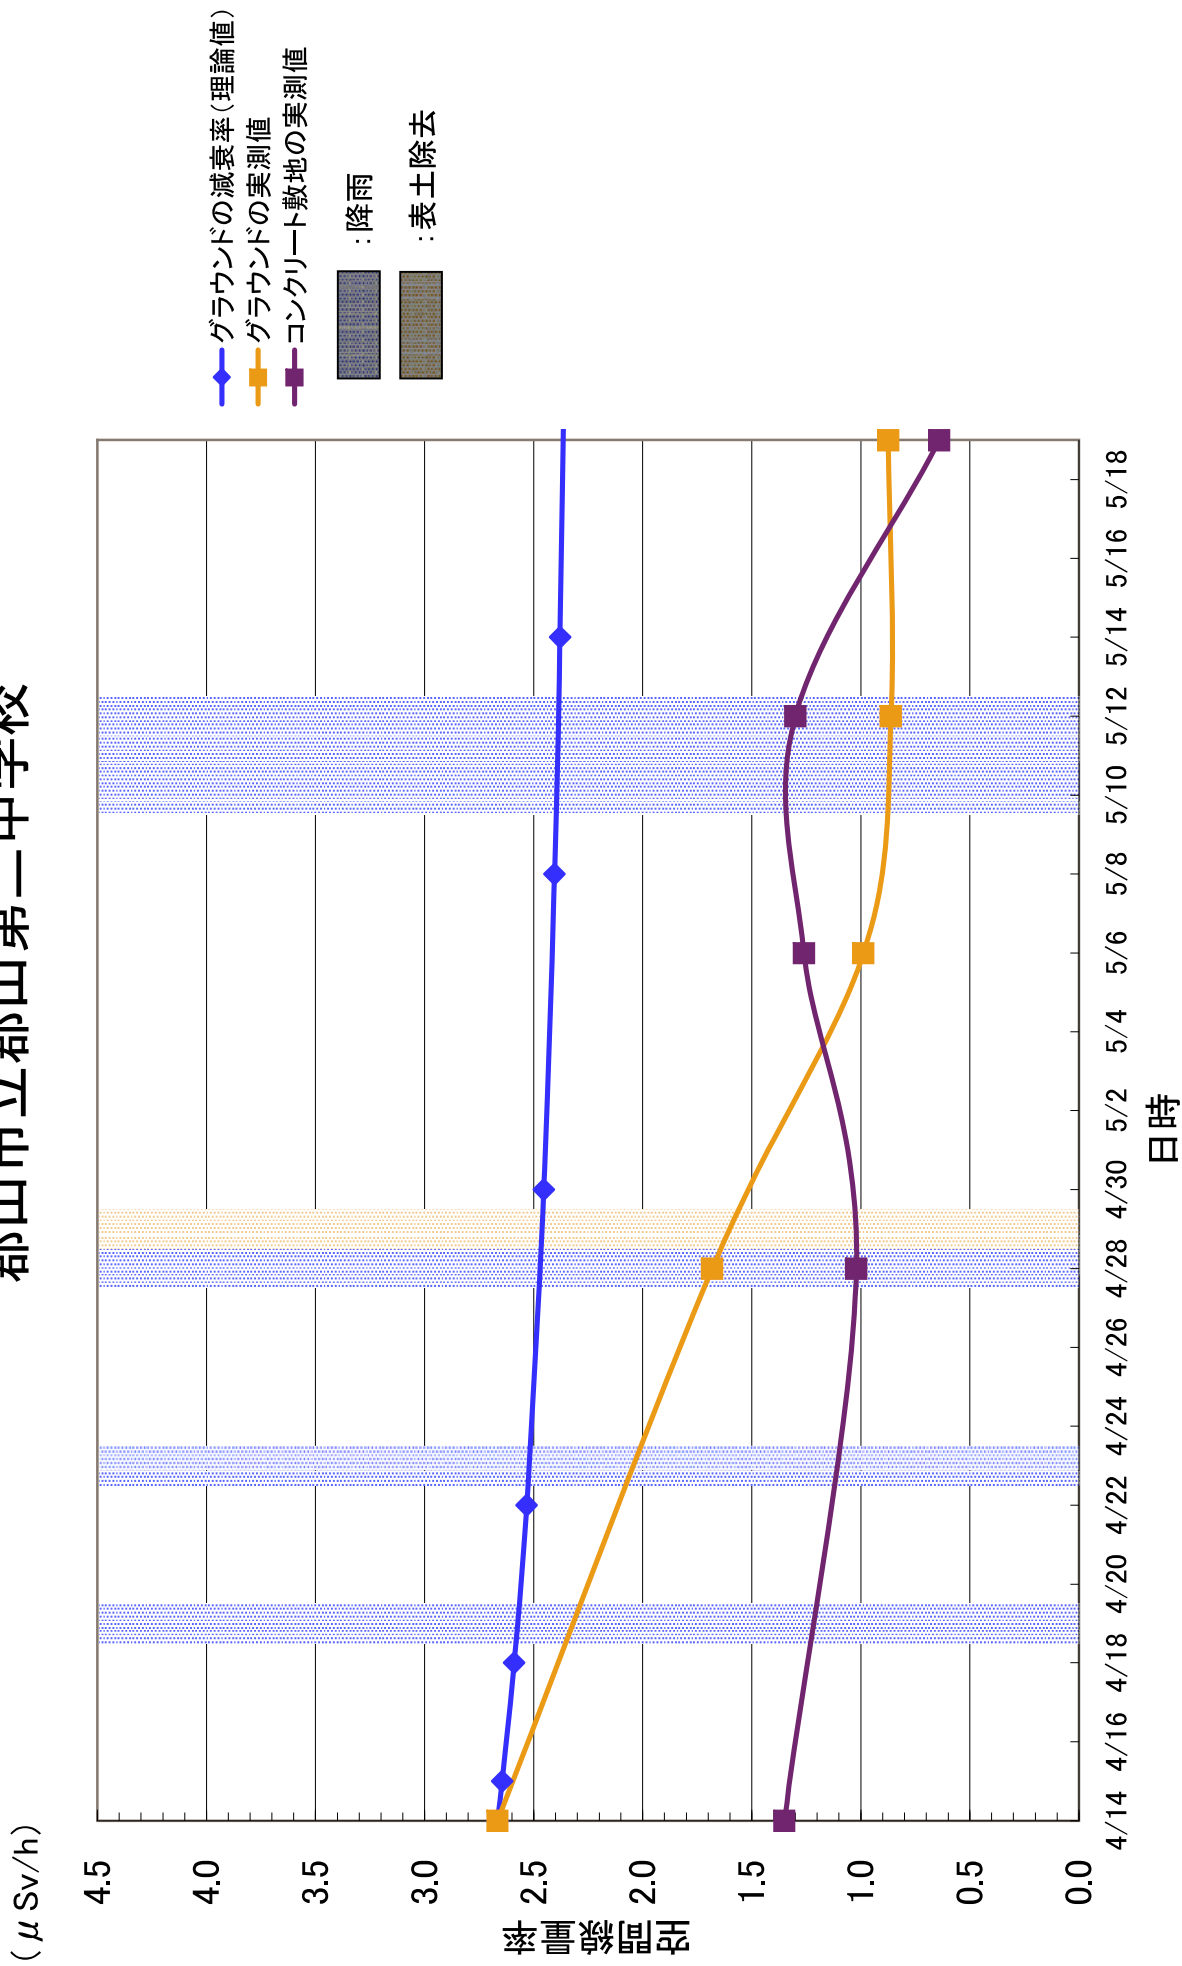

今後の気温の上昇に伴い、窓を開けることが空間線量率にどのような影響を与えるかどうかを確認するために、5月19日には窓を開閉した状態を比較する測定を行ったところ、結果を別添2に示す。窓の開閉後ただちに測定を実施した際には開閉によるデータの大きな変動は確認されず、窓の開閉は空間線量率にほとんど影響しないと考えられる。

また、上記データを追記した、4月14日～5月19日に文部科学省が日本原子力研究開発機構の協力を得て実施した福島県内の学校等の測定結果の各校・園別のグラフは別添3のとおり。グラフには各校・園での実測値と、4月14日時点の土壌分析結果に基づく理論的な減衰曲線を示している。

測定結果の分析としては、以下のようなことが考えられる。

- ①校舎外(校庭等)における空間線量率は、特に表土除去等の対策が行われていない場合でも、基本的には減衰曲線に沿った減衰がみられる。
- ②測定期間中に福島(気象庁測定点)では5月11日から13日にかけて降雨が確認されているが、この時期に若干の空間線量率の上昇が見られた学校がある。
- ③校庭等の表土除去を実施した学校等については、空間線量率に低減がみられる。その結果によりコンクリート敷地の値と校庭の土壌の数値にほぼ差がなくなったり、値が逆転する学校等も見られるようになってきている。

保育園・幼稚園・小学校については、身長の高さを考慮して校舎外の50cm高さで判断
中学校については1mの高さで判断

*: 教室内の平均値は、任意の3教室の測定結果の平均値

校舎内において窓の開閉を行った場合の測定値

調査実施日：平成23年5月19日

No.	所在地	調査対象学校名	校舎内平均値				校舎内総平均値	
			窓側		教室中央			
			1m	50cm	1m	50cm	1m	50cm
			6	本宮市	本宮市立五百川小学校	0.3	0.2	0.2
6	本宮市	本宮市立五百川小学校(窓開)	0.3	0.2	0.2	0.2	0.3	0.2
21	福島市	福島市立大波小学校	0.4	0.3	0.3	0.3	0.3	0.3
21	福島市	福島市立大波小学校(窓開)	0.4	0.3	0.3	0.3	0.4	0.3
32	福島市	福島市立御山小学校	0.4	0.2	0.1	0.1	0.3	0.2
32	福島市	福島市立御山小学校(窓開)	0.4	0.2	0.1	0.1	0.3	0.2
35	福島市	福島市立福島第二中学校 注)	0.6	0.4	0.2	0.1	0.4	0.3
35	福島市	福島市立福島第二中学校(窓開)	0.6	0.4	0.2	0.1	0.4	0.3
37	福島市	福島大学付属中学校	0.6	0.5	0.1	0.1	0.4	0.3
37	福島市	福島大学付属中学校(窓開)	0.6	0.5	0.2	0.1	0.4	0.3
46	福島市	福島県立盲学校	0.4	0.3	0.2	0.2	0.3	0.3
46	福島市	福島県立盲学校(窓開)	0.4	0.3	0.2	0.2	0.3	0.3
49	福島市	福島市立渡利中学校	0.6	0.5	0.2	0.2	0.4	0.3
49	福島市	福島市立渡利中学校(窓開)	0.7	0.5	0.2	0.2	0.5	0.3
50	福島市	福島市立渡利幼稚園	0.9	0.7	0.6	0.5	0.7	0.6
50	福島市	福島市立渡利幼稚園(窓開)	0.7	0.7	0.5	0.5	0.6	0.6
52	福島市	福島市立渡利小学校	0.2	0.1	0.1	0.1	0.2	0.1
52	福島市	福島市立渡利小学校(窓開)	0.3	0.2	0.1	0.1	0.2	0.1
55	福島市	橘高校	0.5	0.4	0.2	0.2	0.3	0.3
55	福島市	橘高校(窓開)	0.4	0.4	0.2	0.2	0.3	0.3

注) 窓開のデータは窓開ができた2教室分のデータのため報告1の線量率の値とは異なっています。
窓の閉止状態の測定から窓の開放状態の測定の間は時間をおかずに測定しています。

郡山市立郡山第二中学校

セントポール幼稚園

郡山市立薫小学校

郡山市立郡山第一中学校

郡山市立郡山第三中学校

本宮市立五百川小学校

本宮第四保育所