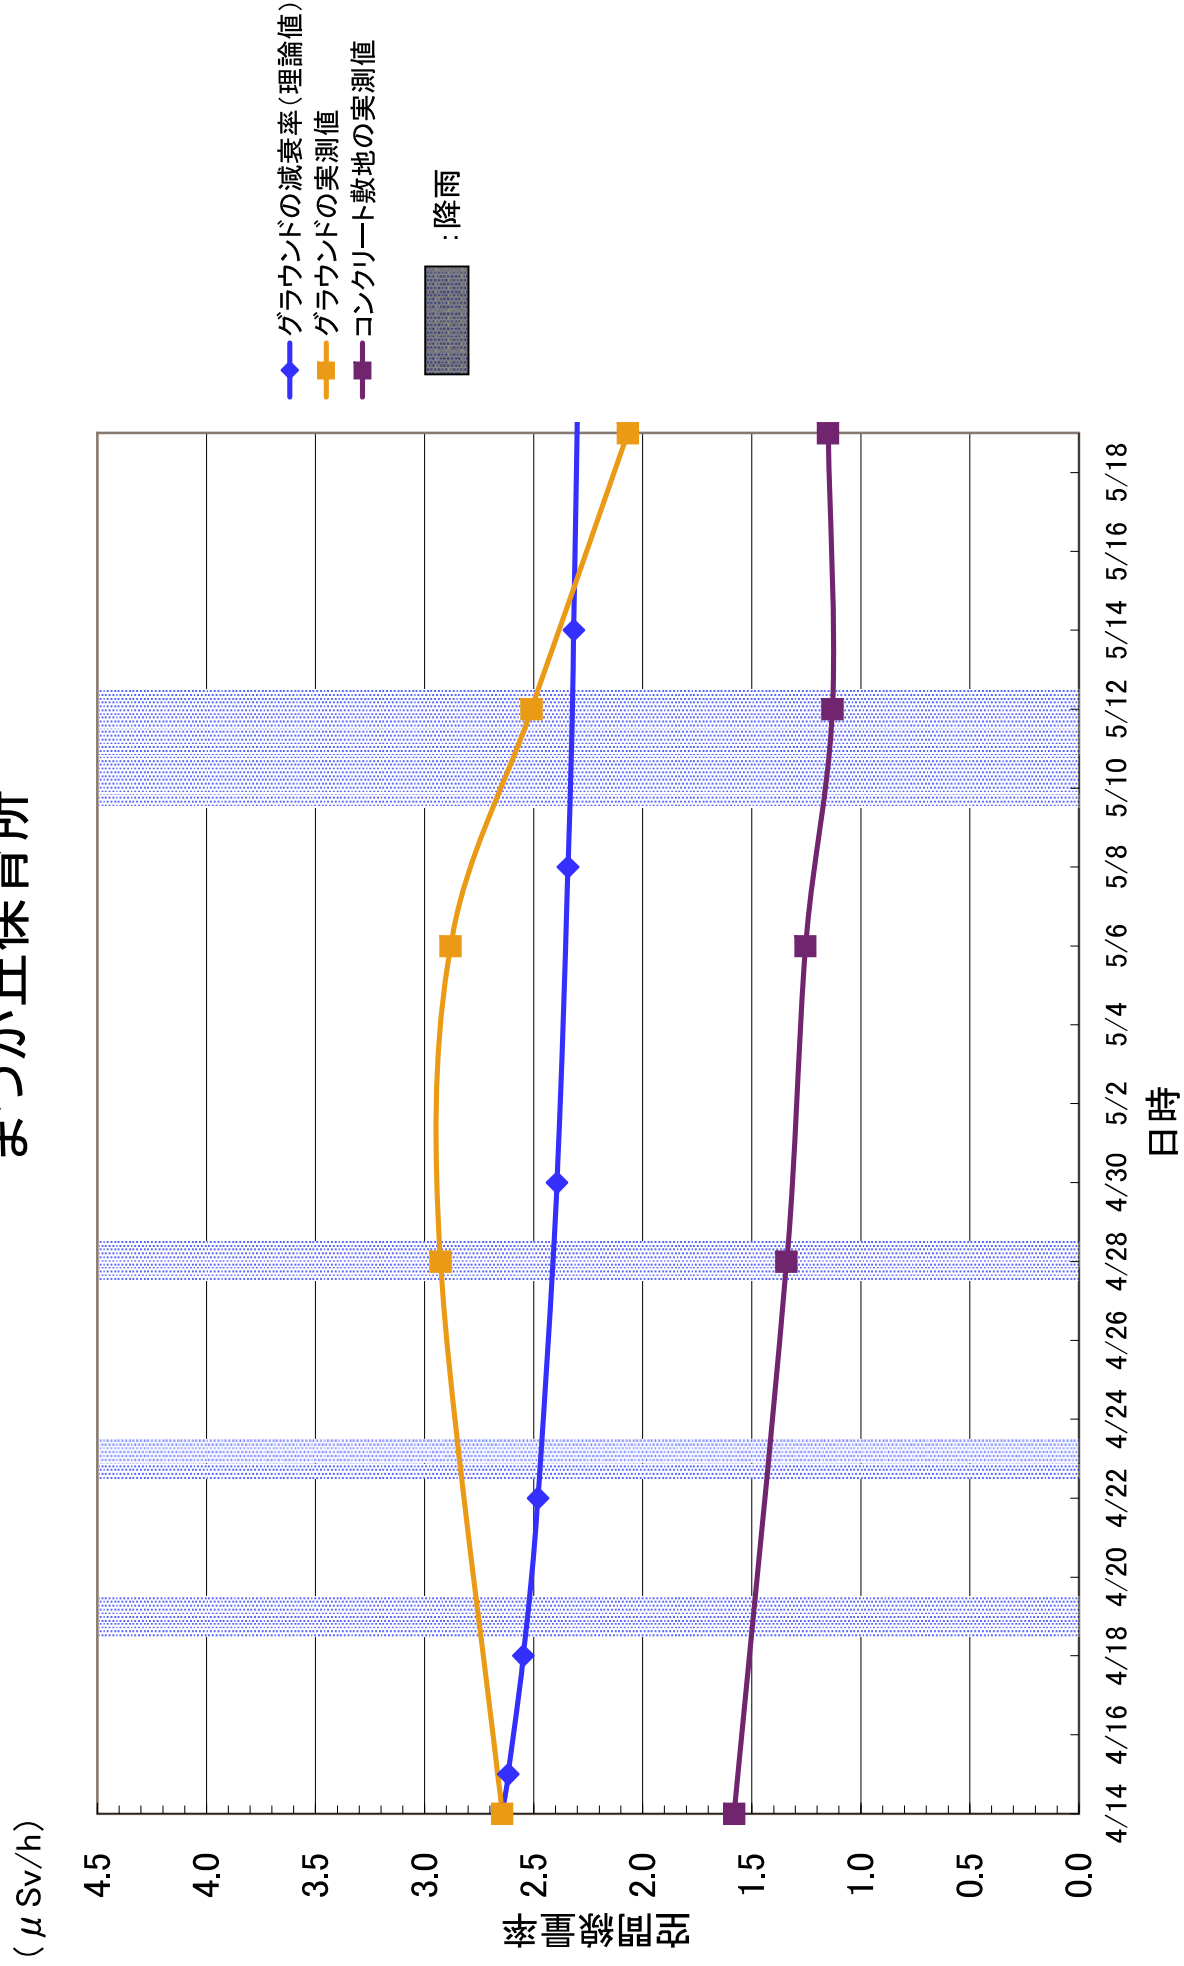

今後の気温の上昇に伴い、窓を開けることが空間線量率にどのような影響を与えるかどうかを確認するために、5月19日には窓を開閉した状態を比較する測定を行ったところ、結果を別添2に示す。窓の開閉後ただちに測定を実施した際には開閉によるデータの大きな変動は確認されず、窓の開閉は空間線量率にほとんど影響しないと考えられる。

また、上記データを追記した、4月14日～5月19日に文部科学省が日本原子力研究開発機構の協力を得て実施した福島県内の学校等の測定結果の各校・園別のグラフは別添3のとおり。グラフには各校・園での実測値と、4月14日時点の土壌分析結果に基づく理論的な減衰曲線を示している。

測定結果の分析としては、以下のようなことが考えられる。

- ①校舎外(校庭等)における空間線量率は、特に表土除去等の対策が行われていない場合でも、基本的には減衰曲線に沿った減衰がみられる。
- ②測定期間中に福島(気象庁測定点)では5月11日から13日にかけて降雨が確認されているが、この時期に若干の空間線量率の上昇が見られた学校がある。
- ③校庭等の表土除去を実施した学校等については、空間線量率に低減がみられる。その結果によりコンクリート敷地の値と校庭の土壌の数値にほぼ差がなくなったり、値が逆転する学校等も見られるようになってきている。

注) 窓開のデータは窓開ができた2教室分のデータのため報告1の線量率の値とは異なっています。
窓の閉止状態の測定から窓の開放状態の測定の間は時間をおかずに測定しています。

郡山市立郡山第二中学校

セントポール幼稚園

郡山市立薫小学校

郡山市立郡山第一中学校

郡山市立郡山第三中学校

本宮市立五百川小学校

本宮第四保育所

本宮市立和田幼稚園

- ◆ グラウンドの減衰率(理論値)
- グラウンドの実測値
- コンクリート敷地の実測値
- : 降雨

本宮市立和田小学校

二本松市立石井幼稚園

二本松市立石井小学校

二本松市立岳下小学校

まつが丘保育所

二本松市立杉田小学校