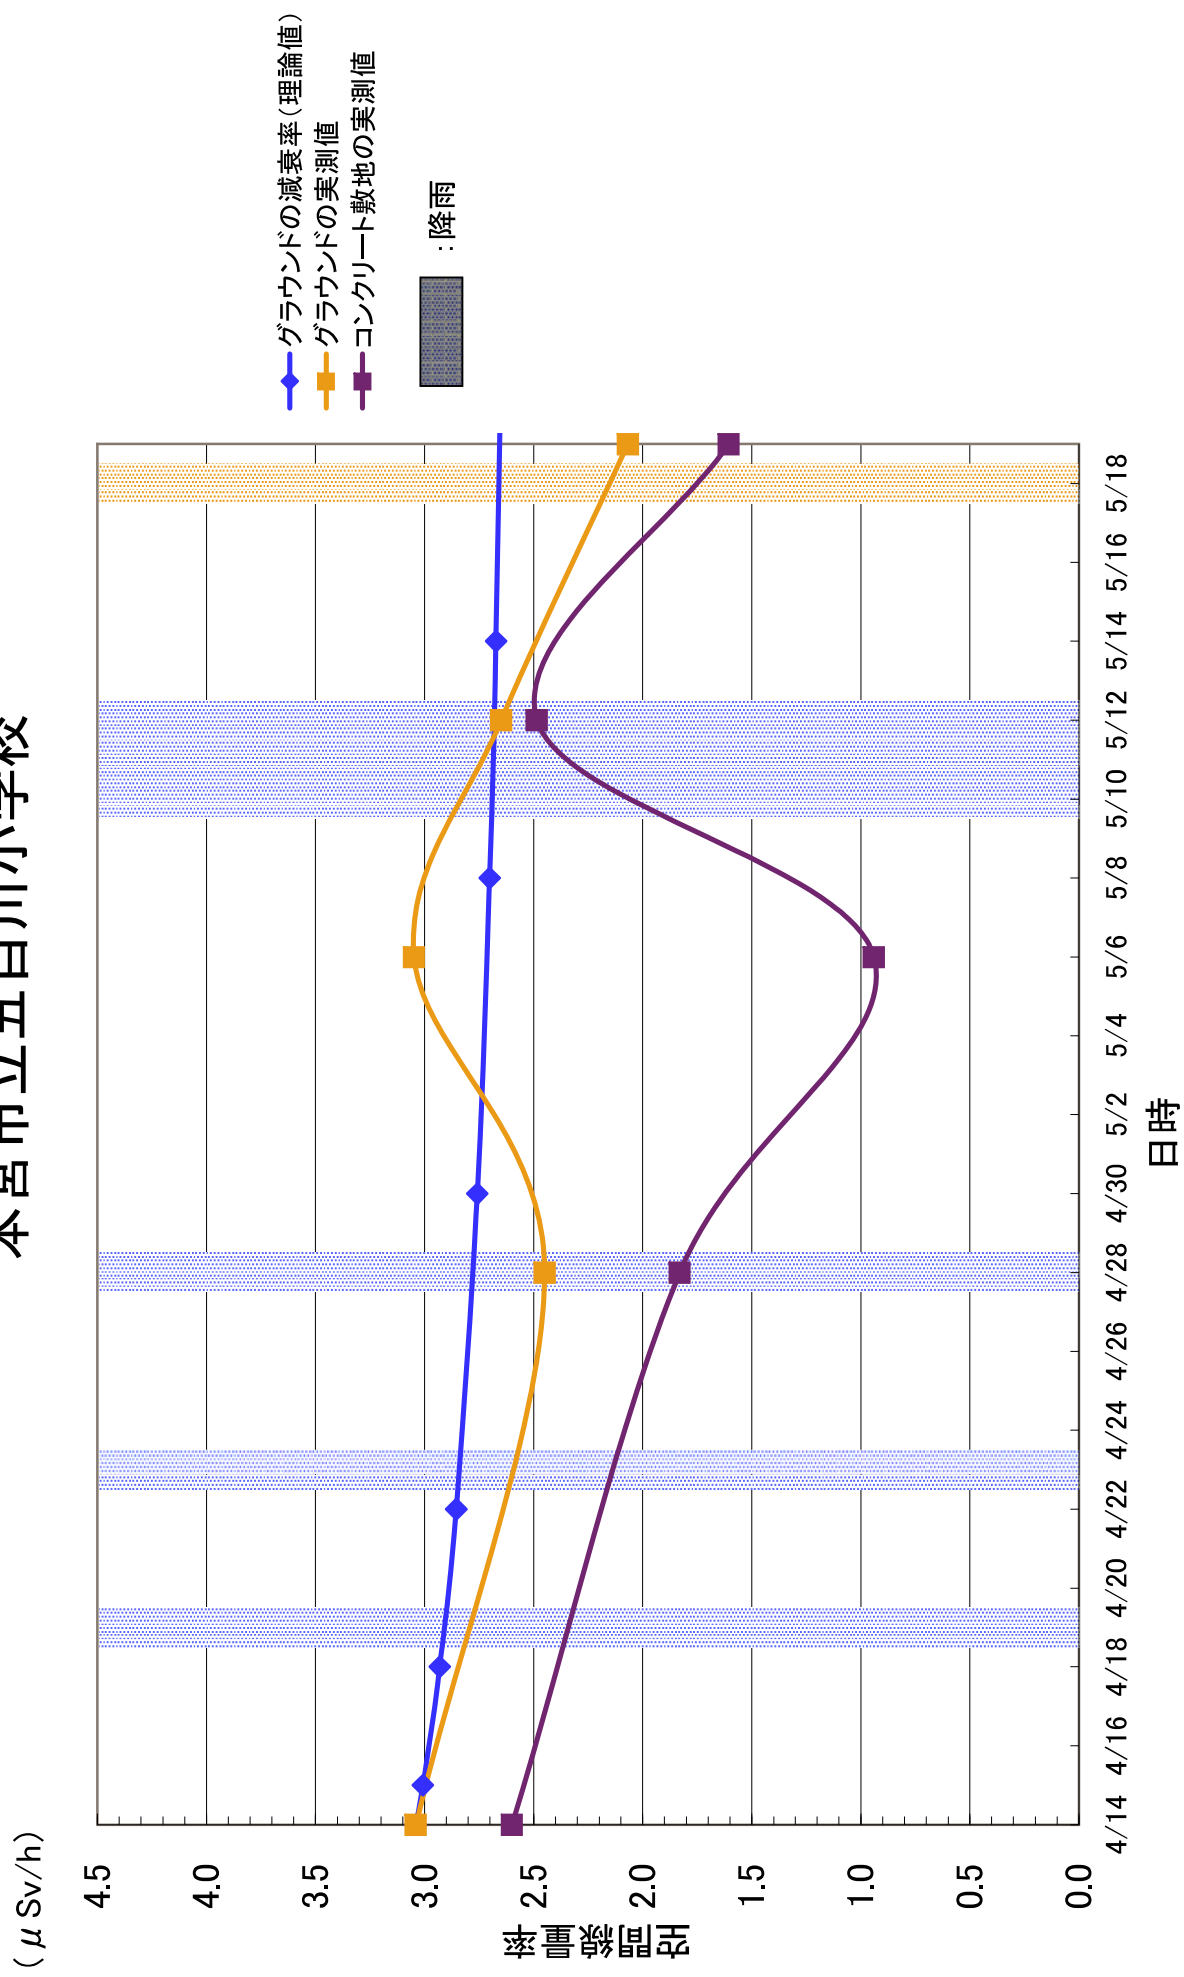

今後の気温の上昇に伴い、窓を開けることが空間線量率にどのような影響を与えるかどうかを確認するために、5月19日には窓を開閉した状態を比較する測定を行ったところ、結果を別添2に示す。窓の開閉後ただちに測定を実施した際には開閉によるデータの大きな変動は確認されず、窓の開閉は空間線量率にほとんど影響しないと考えられる。

また、上記データを追記した、4月14日～5月19日に文部科学省が日本原子力研究開発機構の協力を得て実施した福島県内の学校等の測定結果の各校・園別のグラフは別添3のとおり。グラフには各校・園での実測値と、4月14日時点の土壌分析結果に基づく理論的な減衰曲線を示している。

測定結果の分析としては、以下のようなことが考えられる。

- ①校舎外(校庭等)における空間線量率は、特に表土除去等の対策が行われていない場合でも、基本的には減衰曲線に沿った減衰がみられる。
- ②測定期間中に福島(気象庁測定点)では5月11日から13日にかけて降雨が確認されているが、この時期に若干の空間線量率の上昇が見られた学校がある。
- ③校庭等の表土除去を実施した学校等については、空間線量率に低減がみられる。その結果によりコンクリート敷地の値と校庭の土壌の数値にほぼ差がなくなったり、値が逆転する学校等も見られるようになってきている。

保育園・幼稚園・小学校については、身長の高さを考慮して校舎外の50cm高さで判断
中学校については1mの高さで判断

*: 教室内の平均値は、任意の3教室の測定結果の平均値

校舎内において窓の開閉を行った場合の測定値

調査実施日：平成23年5月19日

No.	所在地	調査対象学校名	校舎内平均値				校舎内総平均値	
			窓側		教室中央			
			1m	50cm	1m	50cm	1m	50cm
			6	本宮市	本宮市立五百川小学校	0.3	0.2	0.2
6	本宮市	本宮市立五百川小学校(窓開)	0.3	0.2	0.2	0.2	0.3	0.2
21	福島市	福島市立大波小学校	0.4	0.3	0.3	0.3	0.3	0.3
21	福島市	福島市立大波小学校(窓開)	0.4	0.3	0.3	0.3	0.4	0.3
32	福島市	福島市立御山小学校	0.4	0.2	0.1	0.1	0.3	0.2
32	福島市	福島市立御山小学校(窓開)	0.4	0.2	0.1	0.1	0.3	0.2
35	福島市	福島市立福島第二中学校 注)	0.6	0.4	0.2	0.1	0.4	0.3
35	福島市	福島市立福島第二中学校(窓開)	0.6	0.4	0.2	0.1	0.4	0.3
37	福島市	福島大学付属中学校	0.6	0.5	0.1	0.1	0.4	0.3
37	福島市	福島大学付属中学校(窓開)	0.6	0.5	0.2	0.1	0.4	0.3
46	福島市	福島県立盲学校	0.4	0.3	0.2	0.2	0.3	0.3
46	福島市	福島県立盲学校(窓開)	0.4	0.3	0.2	0.2	0.3	0.3
49	福島市	福島市立渡利中学校	0.6	0.5	0.2	0.2	0.4	0.3
49	福島市	福島市立渡利中学校(窓開)	0.7	0.5	0.2	0.2	0.5	0.3
50	福島市	福島市立渡利幼稚園	0.9	0.7	0.6	0.5	0.7	0.6
50	福島市	福島市立渡利幼稚園(窓開)	0.7	0.7	0.5	0.5	0.6	0.6
52	福島市	福島市立渡利小学校	0.2	0.1	0.1	0.1	0.2	0.1
52	福島市	福島市立渡利小学校(窓開)	0.3	0.2	0.1	0.1	0.2	0.1
55	福島市	橘高校	0.5	0.4	0.2	0.2	0.3	0.3
55	福島市	橘高校(窓開)	0.4	0.4	0.2	0.2	0.3	0.3

注) 窓開のデータは窓開ができた2教室分のデータのため報告1の線量率の値とは異なっています。
窓の閉止状態の測定から窓の開放状態の測定の間は時間をおかずに測定しています。

郡山市立郡山第二中学校

セントポール幼稚園

郡山市立薫小学校

郡山市立郡山第一中学校

郡山市立郡山第三中学校

本宮市立五百川小学校

本宮第四保育所