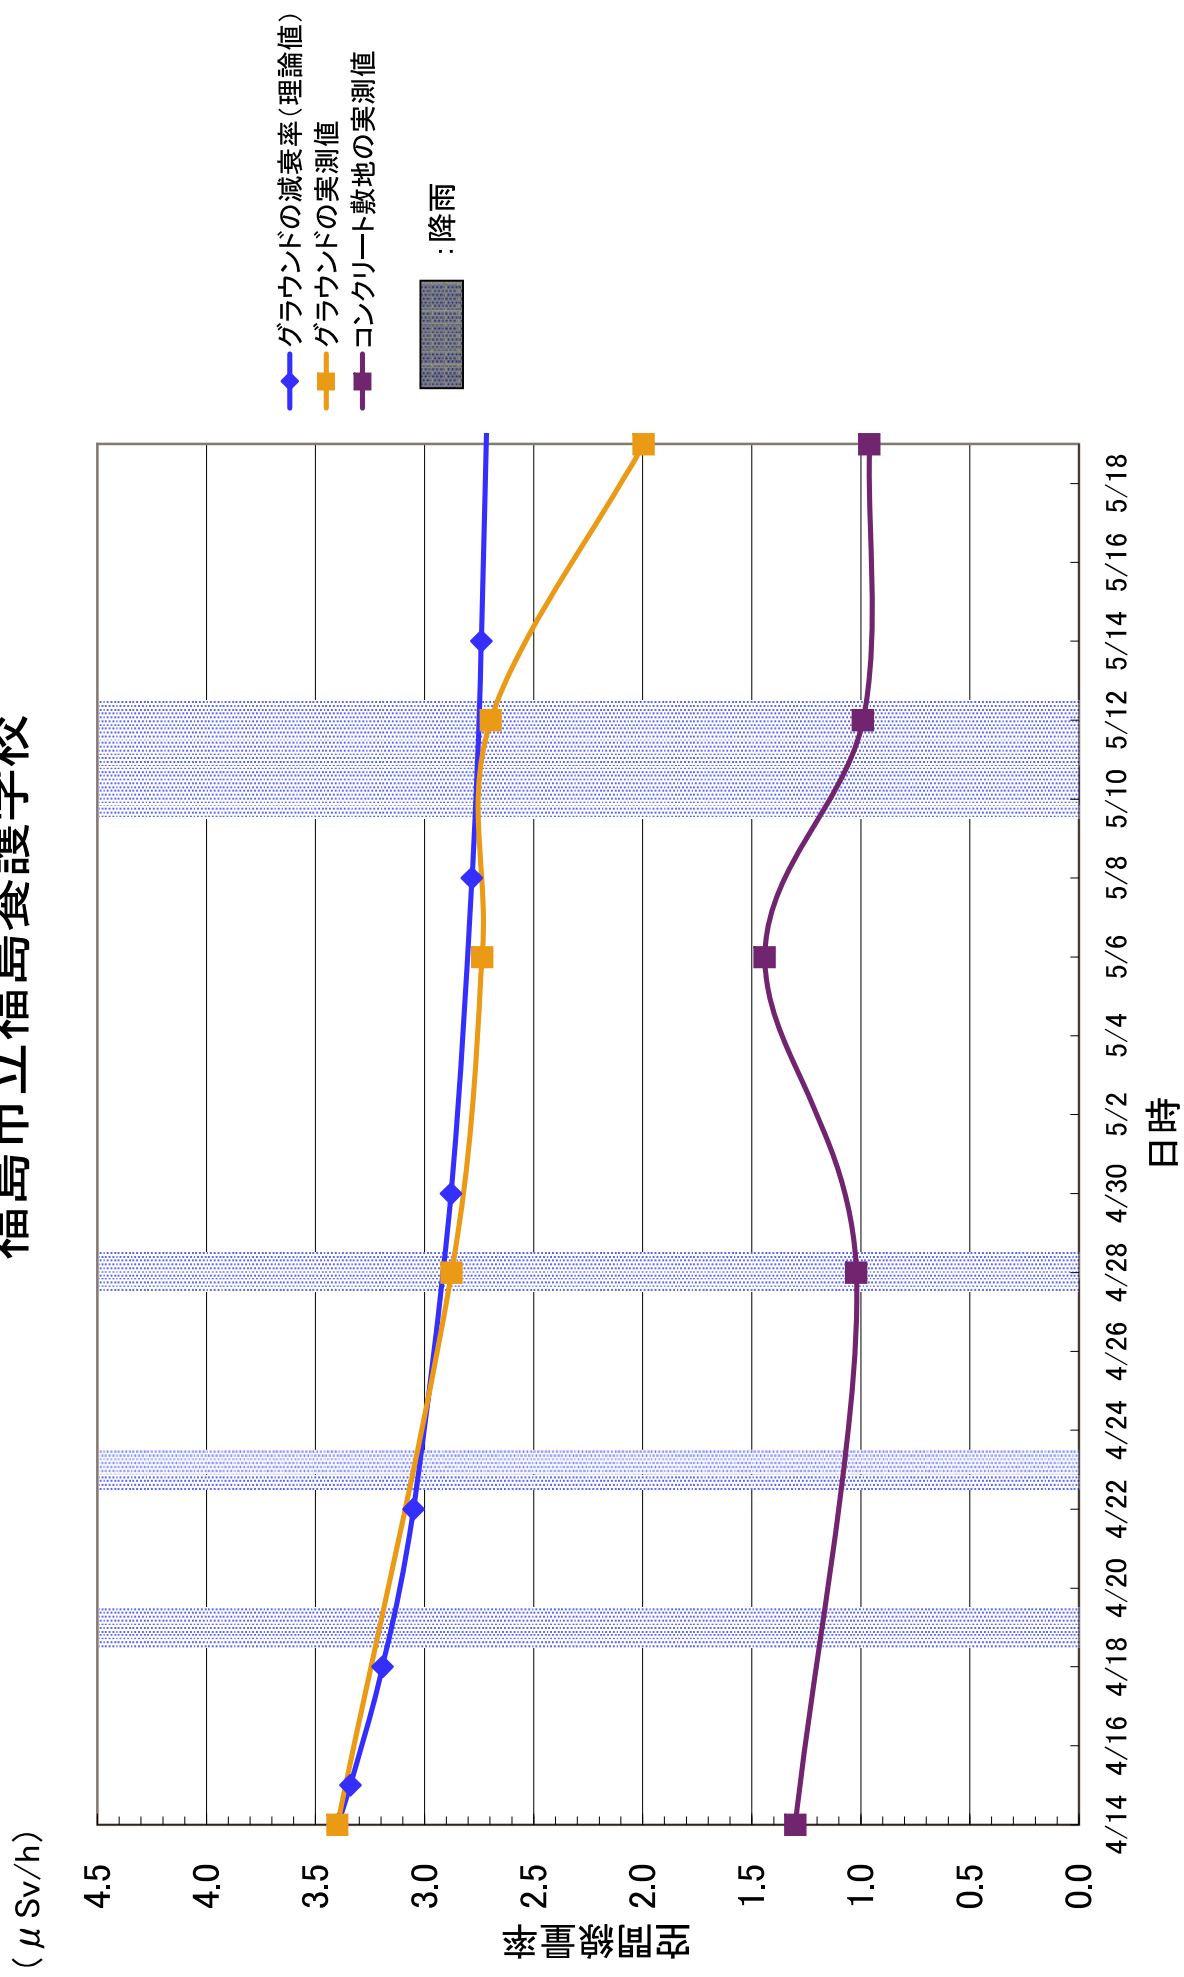

福島市立福島養護学校