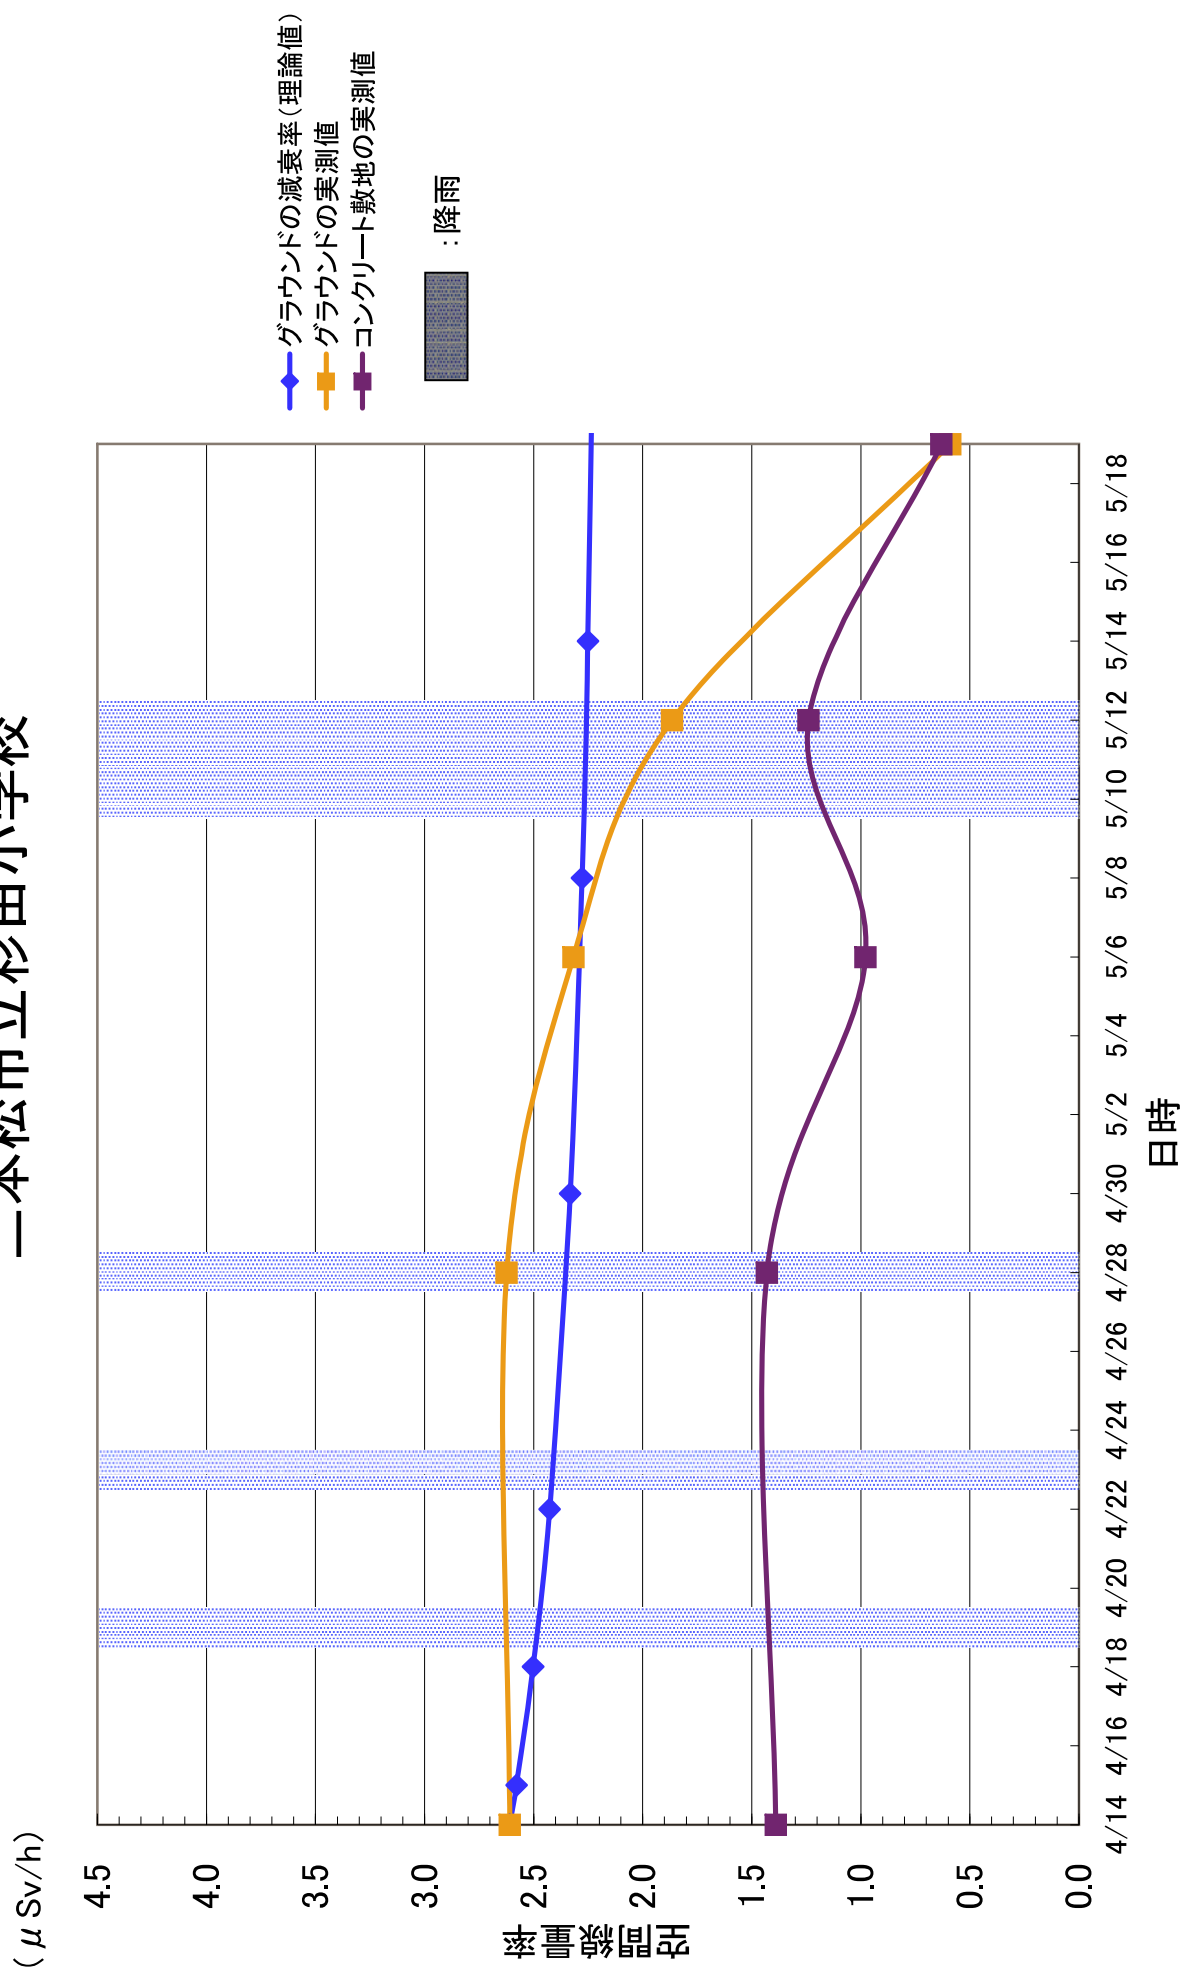

今後の気温の上昇に伴い、窓を開けることが空間線量率にどのような影響を与えるかどうかを確認するために、5月19日には窓を開閉した状態を比較する測定を行ったところ、結果を別添2に示す。窓の開閉後ただちに測定を実施した際には開閉によるデータの大きな変動は確認されず、窓の開閉は空間線量率にほとんど影響しないと考えられる。

また、上記データを追記した、4月14日～5月19日に文部科学省が日本原子力研究開発機構の協力を得て実施した福島県内の学校等の測定結果の各校・園別のグラフは別添3のとおり。グラフには各校・園での実測値と、4月14日時点の土壌分析結果に基づく理論的な減衰曲線を示している。

測定結果の分析としては、以下のようなことが考えられる。

- ①校舎外(校庭等)における空間線量率は、特に表土除去等の対策が行われていない場合でも、基本的には減衰曲線に沿った減衰がみられる。
- ②測定期間中に福島(気象庁測定点)では5月11日から13日にかけて降雨が確認されているが、この時期に若干の空間線量率の上昇が見られた学校がある。
- ③校庭等の表土除去を実施した学校等については、空間線量率に低減がみられる。その結果によりコンクリート敷地の値と校庭の土壌の数値にほぼ差がなくなったり、値が逆転する学校等も見られるようになってきている。

注) 窓開のデータは窓開ができた2教室分のデータのため報告1の線量率の値とは異なっています。
窓の閉止状態の測定から窓の開放状態の測定の間は時間をおかずに測定しています。

郡山市立郡山第二中学校

セントポール幼稚園

郡山市立薫小学校

郡山市立郡山第一中学校

郡山市立郡山第三中学校

本宮市立五百川小学校

本宮第四保育所

本宮市立和田幼稚園

- ◆ グラウンドの減衰率(理論値)
- グラウンドの実測値
- コンクリート敷地の実測値
- : 降雨

本宮市立和田小学校

二本松市立石井幼稚園

二本松市立石井小学校

二本松市立岳下小学校

まつが丘保育所

二本松市立杉田小学校