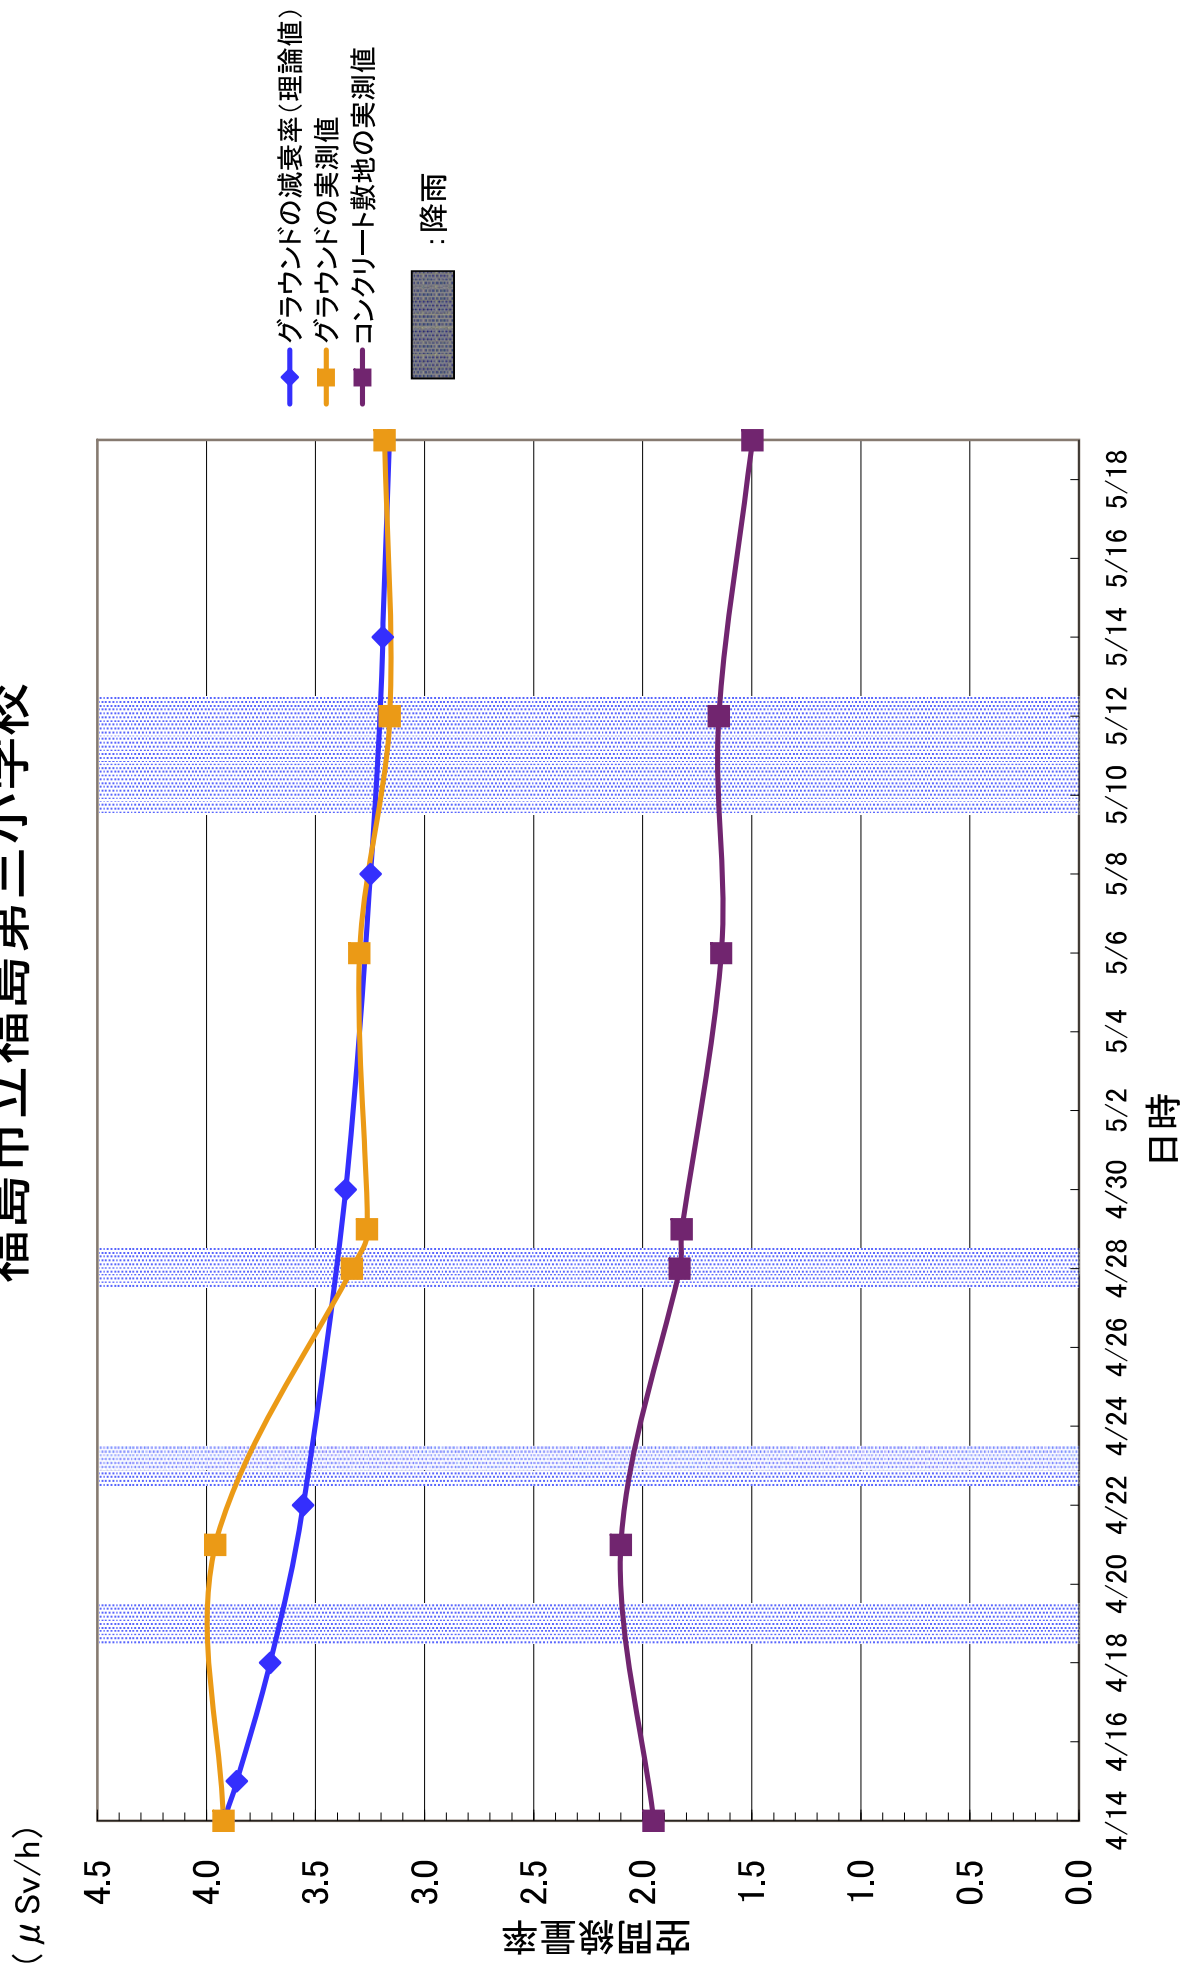

福島市立福島第三小学校