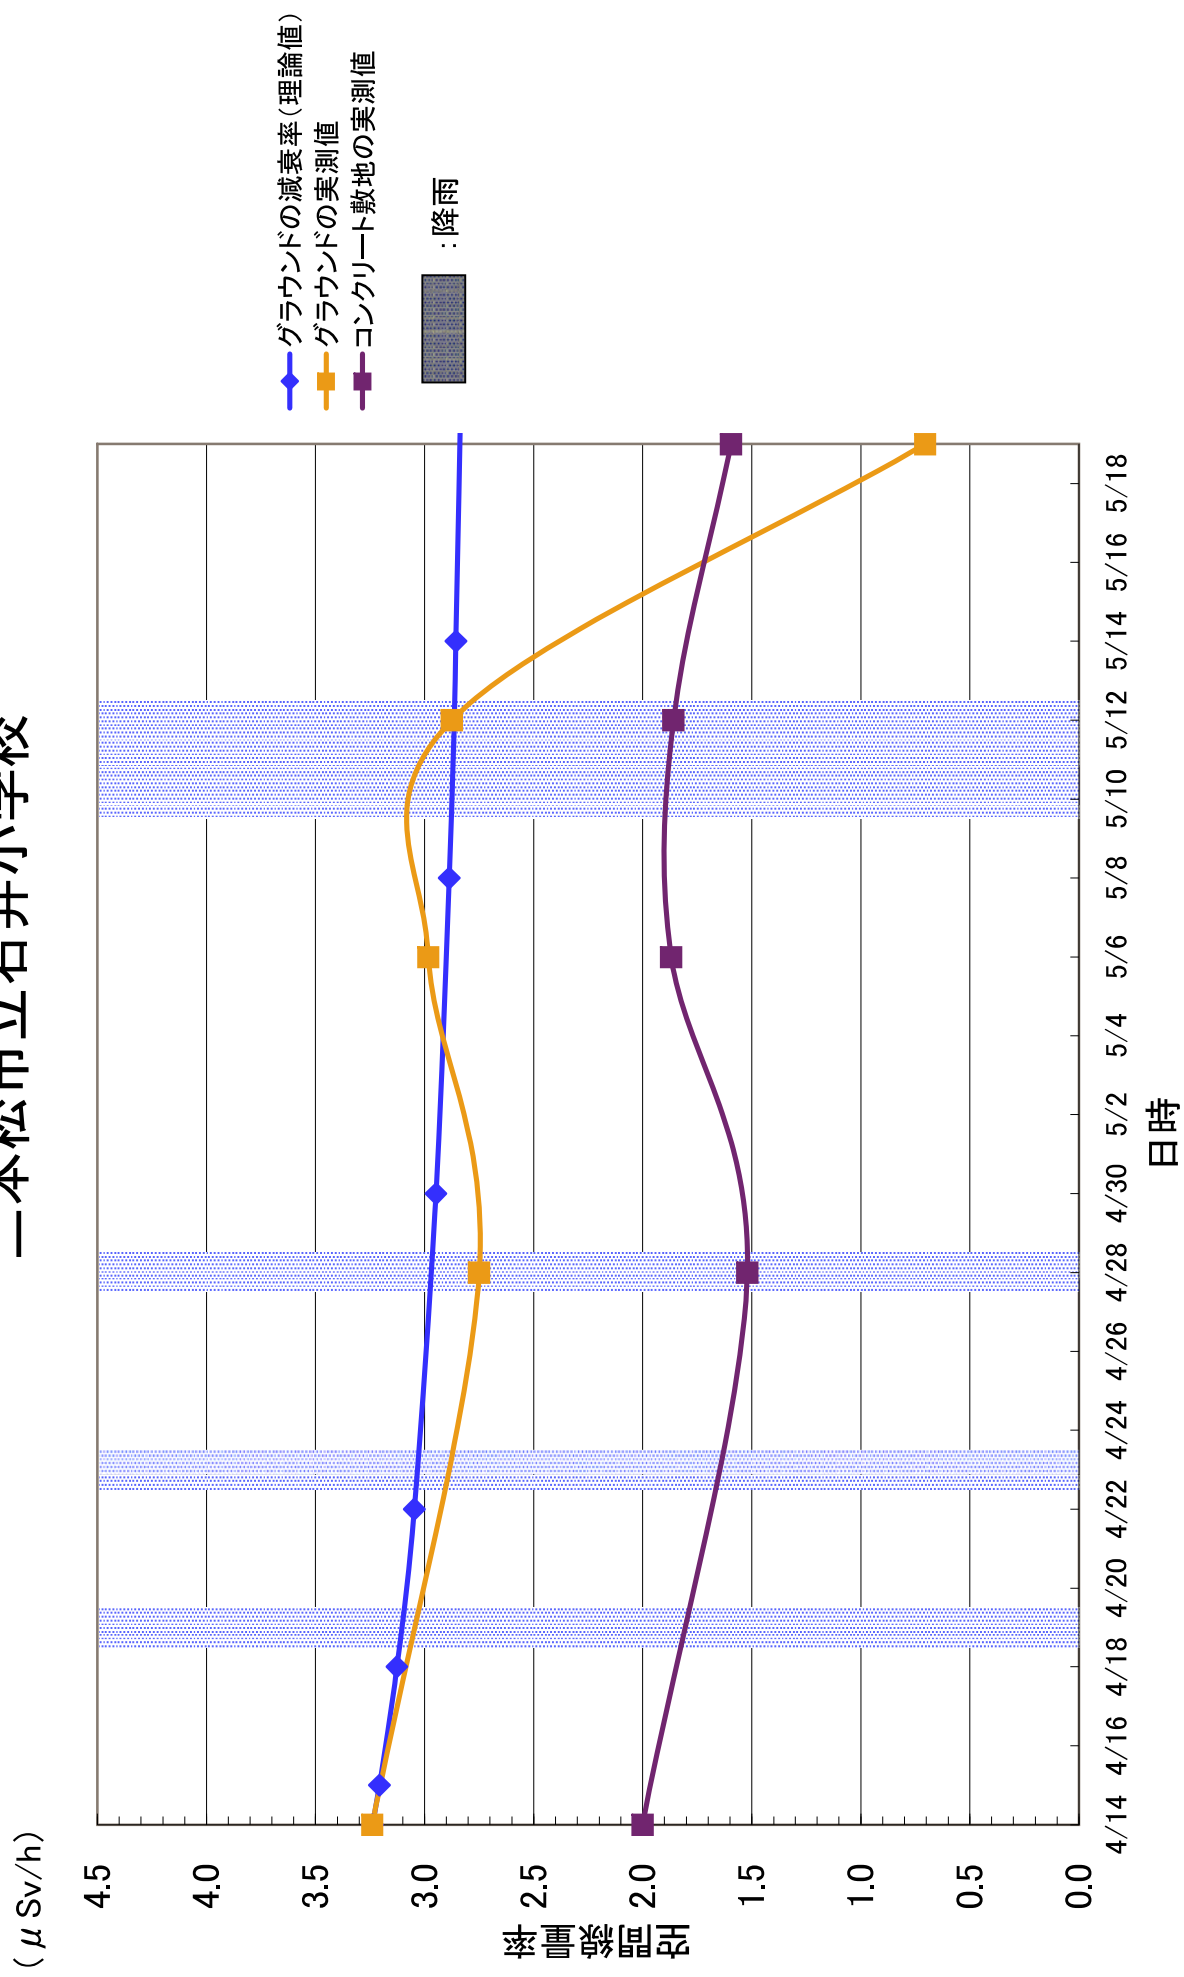

今後の気温の上昇に伴い、窓を開けることが空間線量率にどのような影響を与えるかどうかを確認するために、5月19日には窓を開閉した状態を比較する測定を行ったところ、結果を別添2に示す。窓の開閉後ただちに測定を実施した際には開閉によるデータの大きな変動は確認されず、窓の開閉は空間線量率にほとんど影響しないと考えられる。

また、上記データを追記した、4月14日～5月19日に文部科学省が日本原子力研究開発機構の協力を得て実施した福島県内の学校等の測定結果の各校・園別のグラフは別添3のとおり。グラフには各校・園での実測値と、4月14日時点の土壌分析結果に基づく理論的な減衰曲線を示している。

測定結果の分析としては、以下のようなことが考えられる。

- ①校舎外(校庭等)における空間線量率は、特に表土除去等の対策が行われていない場合でも、基本的には減衰曲線に沿った減衰がみられる。
- ②測定期間中に福島(気象庁測定点)では5月11日から13日にかけて降雨が確認されているが、この時期に若干の空間線量率の上昇が見られた学校がある。
- ③校庭等の表土除去を実施した学校等については、空間線量率に低減がみられる。その結果によりコンクリート敷地の値と校庭の土壌の数値にほぼ差がなくなったり、値が逆転する学校等も見られるようになってきている。

注) 窓開のデータは窓開ができた2教室分のデータのため報告1の線量率の値とは異なっています。
窓の閉止状態の測定から窓の開放状態の測定の間は時間をおかずに測定しています。

郡山市立郡山第二中学校

セントポール幼稚園

郡山市立薫小学校

郡山市立郡山第一中学校

郡山市立郡山第三中学校

本宮市立五百川小学校

本宮第四保育所

本宮市立和田幼稚園

- ◆ グラウンドの減衰率(理論値)
- グラウンドの実測値
- コンクリート敷地の実測値
- : 降雨

本宮市立和田小学校

二本松市立石井幼稚園

二本松市立石井小学校

二本松市立岳下小学校

まつが丘保育所

二本松市立杉田小学校