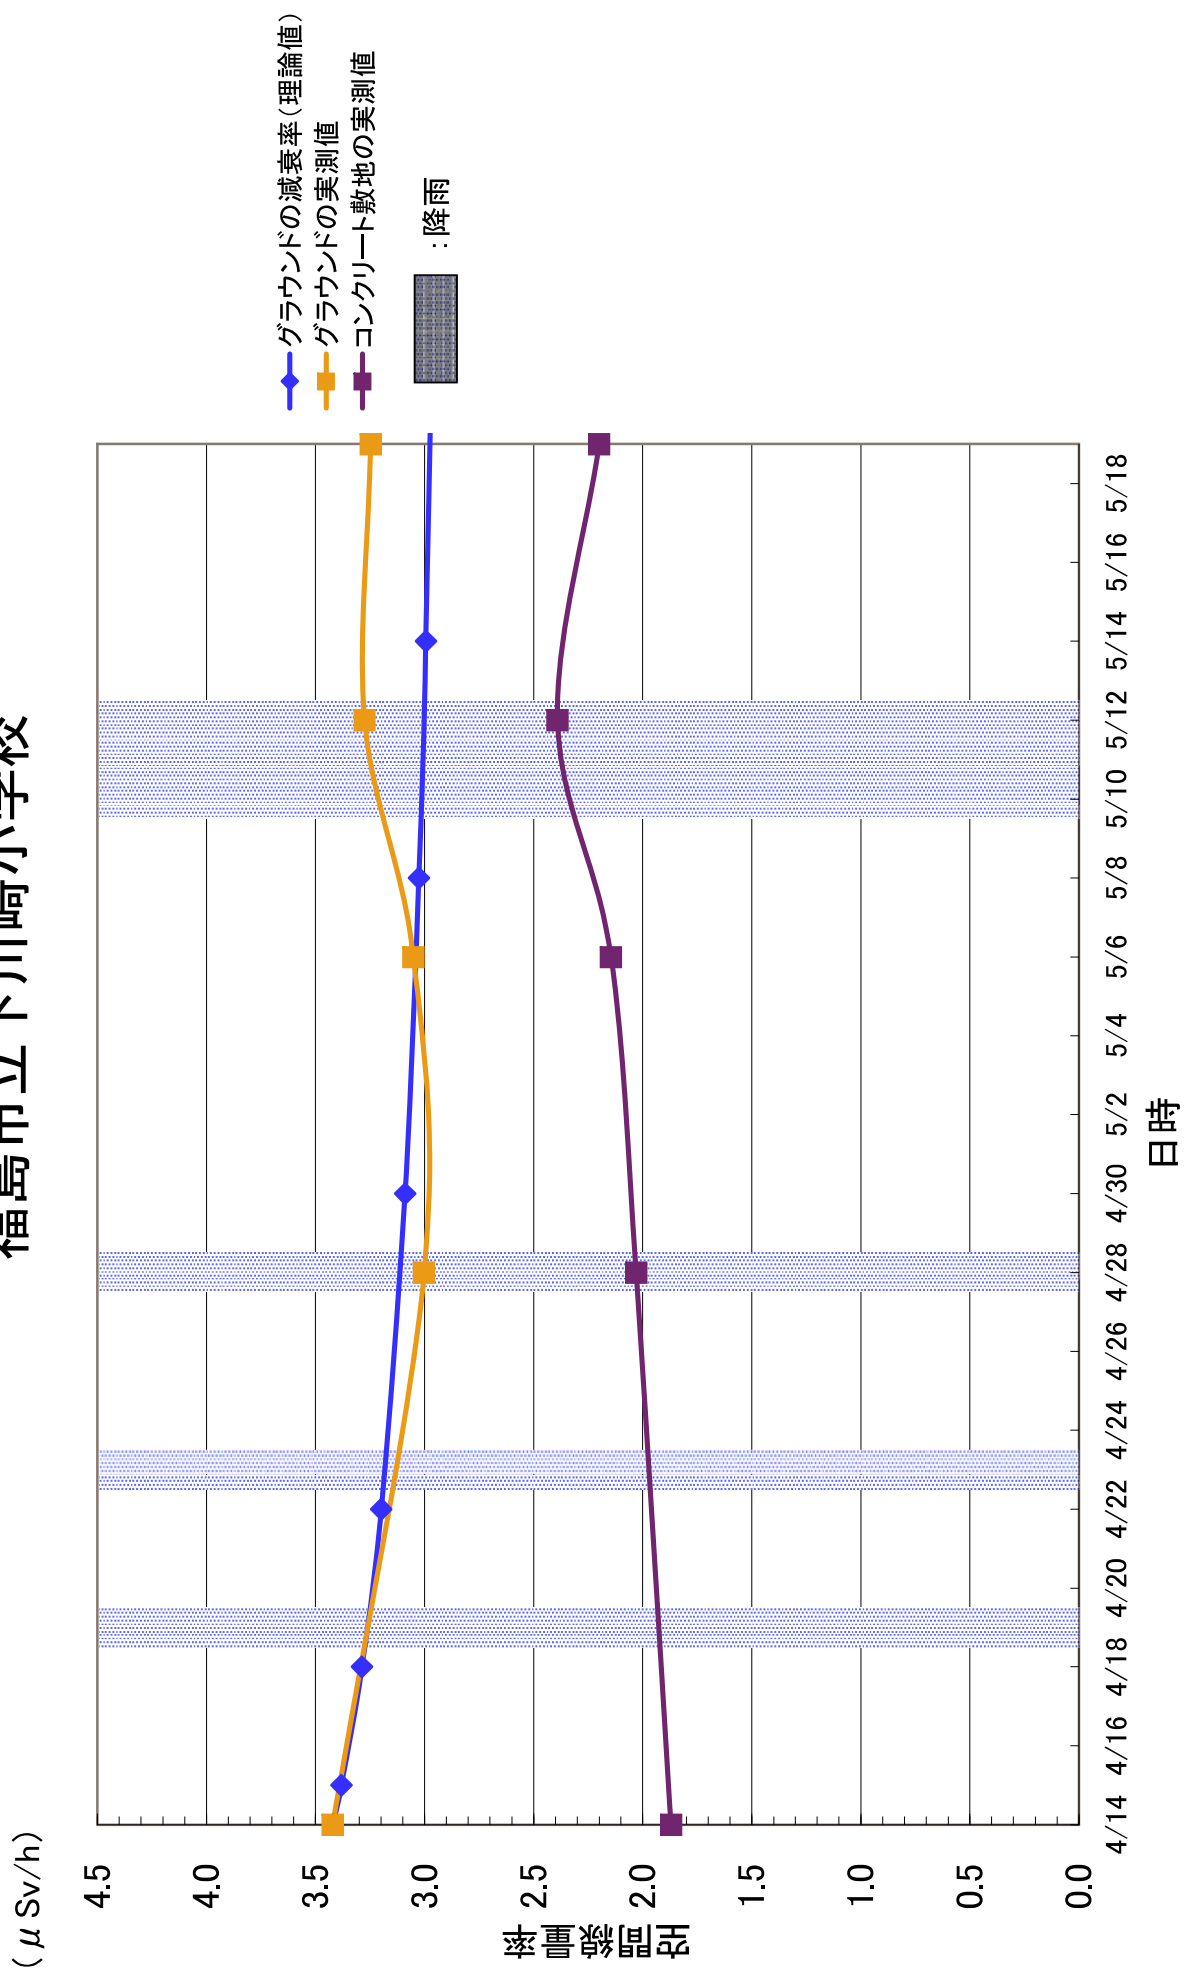

福島市立下川崎小学校