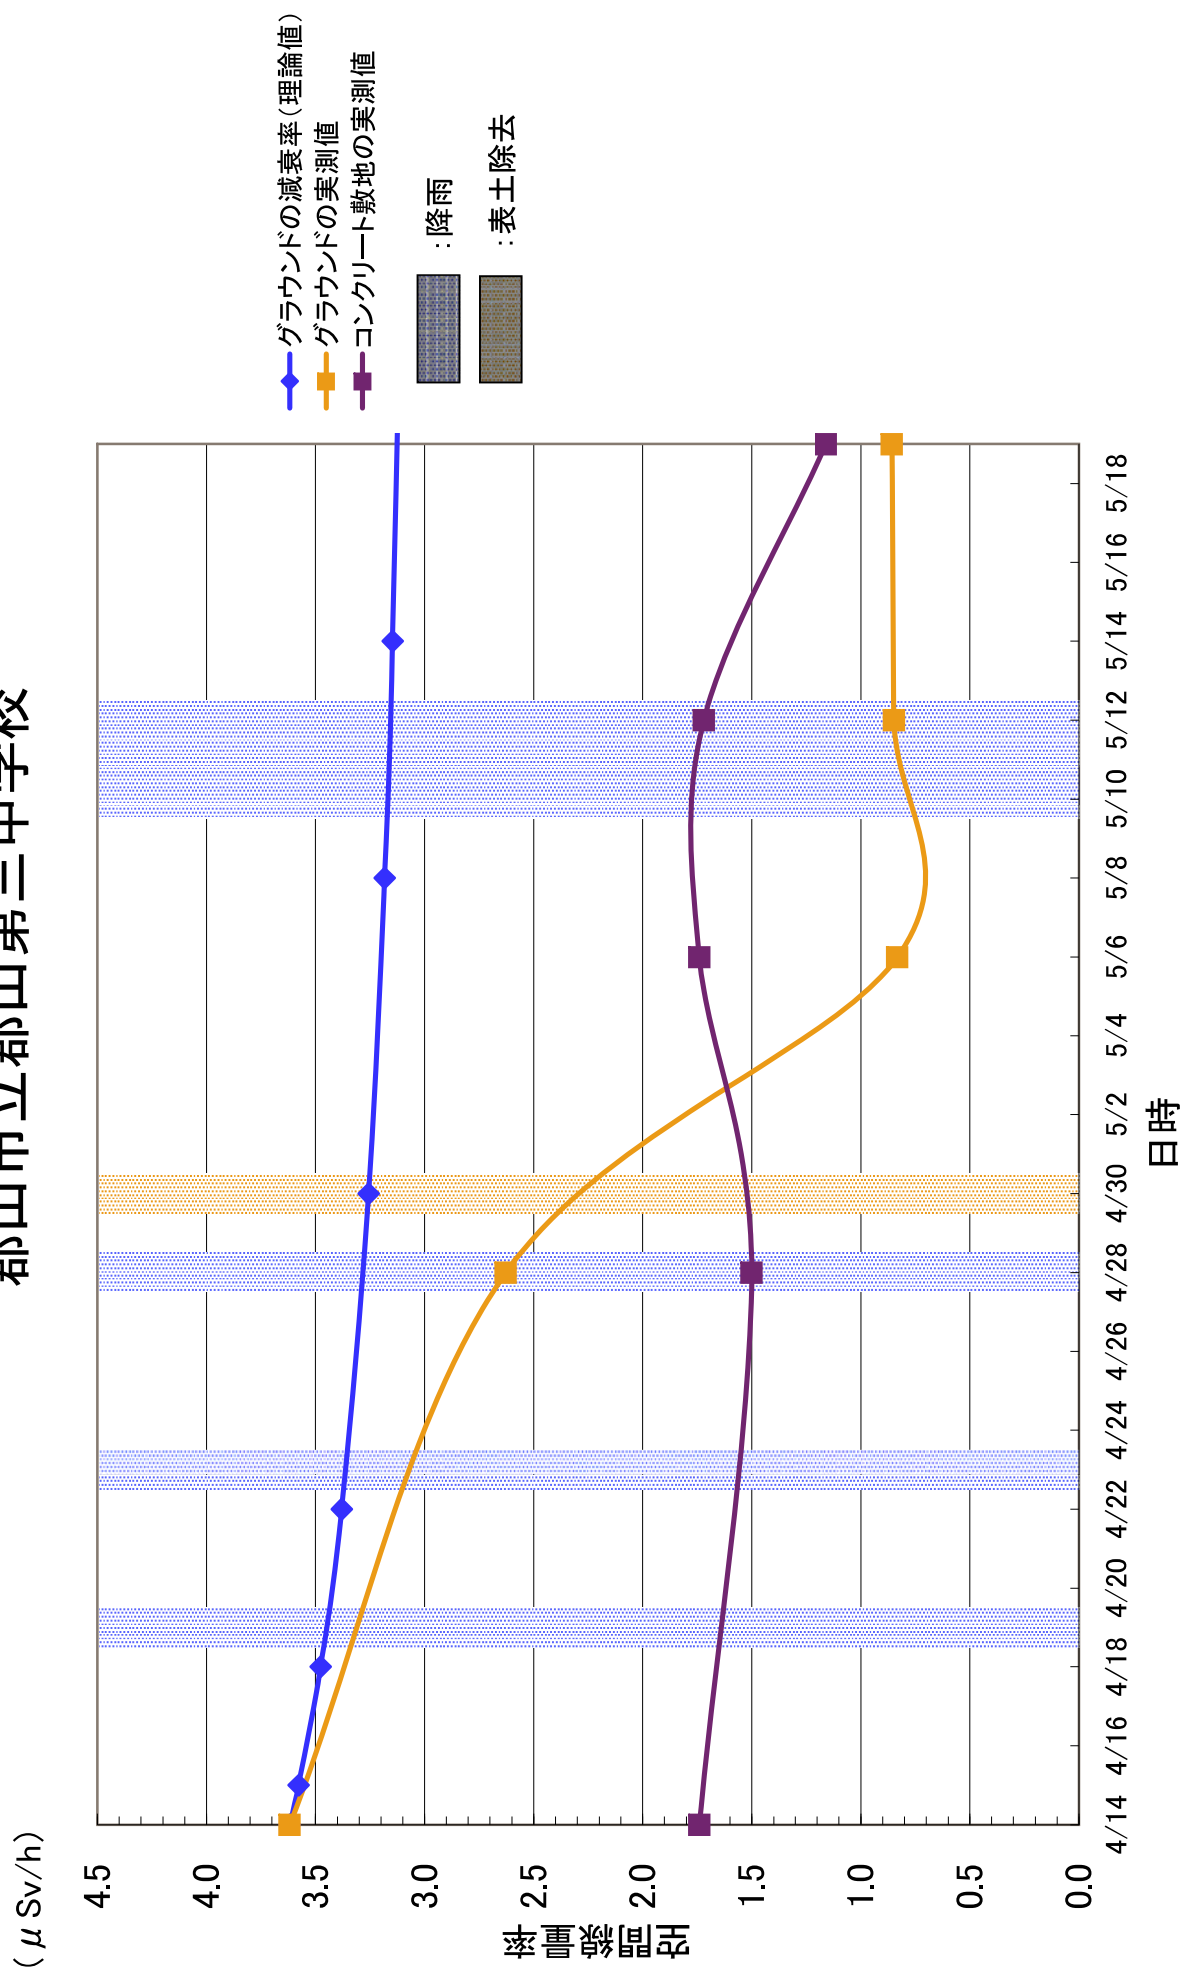

今後の気温の上昇に伴い、窓を開けることが空間線量率にどのような影響を与えるかどうかを確認するために、5月19日には窓を開閉した状態を比較する測定を行ったところ、結果を別添2に示す。窓の開閉後ただちに測定を実施した際には開閉によるデータの大きな変動は確認されず、窓の開閉は空間線量率にほとんど影響しないと考えられる。

また、上記データを追記した、4月14日～5月19日に文部科学省が日本原子力研究開発機構の協力を得て実施した福島県内の学校等の測定結果の各校・園別のグラフは別添3のとおり。グラフには各校・園での実測値と、4月14日時点の土壌分析結果に基づく理論的な減衰曲線を示している。

測定結果の分析としては、以下のようなことが考えられる。

- ①校舎外(校庭等)における空間線量率は、特に表土除去等の対策が行われていない場合でも、基本的には減衰曲線に沿った減衰がみられる。
- ②測定期間中に福島(気象庁測定点)では5月11日から13日にかけて降雨が確認されているが、この時期に若干の空間線量率の上昇が見られた学校がある。
- ③校庭等の表土除去を実施した学校等については、空間線量率に低減がみられる。その結果によりコンクリート敷地の値と校庭の土壌の数値にほぼ差がなくなったり、値が逆転する学校等も見られるようになってきている。

保育園・幼稚園・小学校については、身長の高さを考慮して校舎外の50cm高さで判断
中学校については1mの高さで判断

*: 教室内の平均値は、任意の3教室の測定結果の平均値

校舎内において窓の開閉を行った場合の測定値

調査実施日：平成23年5月19日

No.	所在地	調査対象学校名	校舎内平均値				校舎内総平均値	
			窓側		教室中央			
			1m	50cm	1m	50cm	1m	50cm
			6	本宮市	本宮市立五百川小学校	0.3	0.2	0.2
6	本宮市	本宮市立五百川小学校(窓開)	0.3	0.2	0.2	0.2	0.3	0.2
21	福島市	福島市立大波小学校	0.4	0.3	0.3	0.3	0.3	0.3
21	福島市	福島市立大波小学校(窓開)	0.4	0.3	0.3	0.3	0.4	0.3
32	福島市	福島市立御山小学校	0.4	0.2	0.1	0.1	0.3	0.2
32	福島市	福島市立御山小学校(窓開)	0.4	0.2	0.1	0.1	0.3	0.2
35	福島市	福島市立福島第二中学校 注)	0.6	0.4	0.2	0.1	0.4	0.3
35	福島市	福島市立福島第二中学校(窓開)	0.6	0.4	0.2	0.1	0.4	0.3
37	福島市	福島大学付属中学校	0.6	0.5	0.1	0.1	0.4	0.3
37	福島市	福島大学付属中学校(窓開)	0.6	0.5	0.2	0.1	0.4	0.3
46	福島市	福島県立盲学校	0.4	0.3	0.2	0.2	0.3	0.3
46	福島市	福島県立盲学校(窓開)	0.4	0.3	0.2	0.2	0.3	0.3
49	福島市	福島市立渡利中学校	0.6	0.5	0.2	0.2	0.4	0.3
49	福島市	福島市立渡利中学校(窓開)	0.7	0.5	0.2	0.2	0.5	0.3
50	福島市	福島市立渡利幼稚園	0.9	0.7	0.6	0.5	0.7	0.6
50	福島市	福島市立渡利幼稚園(窓開)	0.7	0.7	0.5	0.5	0.6	0.6
52	福島市	福島市立渡利小学校	0.2	0.1	0.1	0.1	0.2	0.1
52	福島市	福島市立渡利小学校(窓開)	0.3	0.2	0.1	0.1	0.2	0.1
55	福島市	橘高校	0.5	0.4	0.2	0.2	0.3	0.3
55	福島市	橘高校(窓開)	0.4	0.4	0.2	0.2	0.3	0.3

注) 窓開のデータは窓開ができた2教室分のデータのため報告1の線量率の値とは異なっています。
窓の閉止状態の測定から窓の開放状態の測定の間は時間をおかずに測定しています。

郡山市立郡山第二中学校

セントポール幼稚園

郡山市立薫小学校

郡山市立郡山第一中学校

郡山市立郡山第三中学校

本宮市立五百川小学校

本宮第四保育所