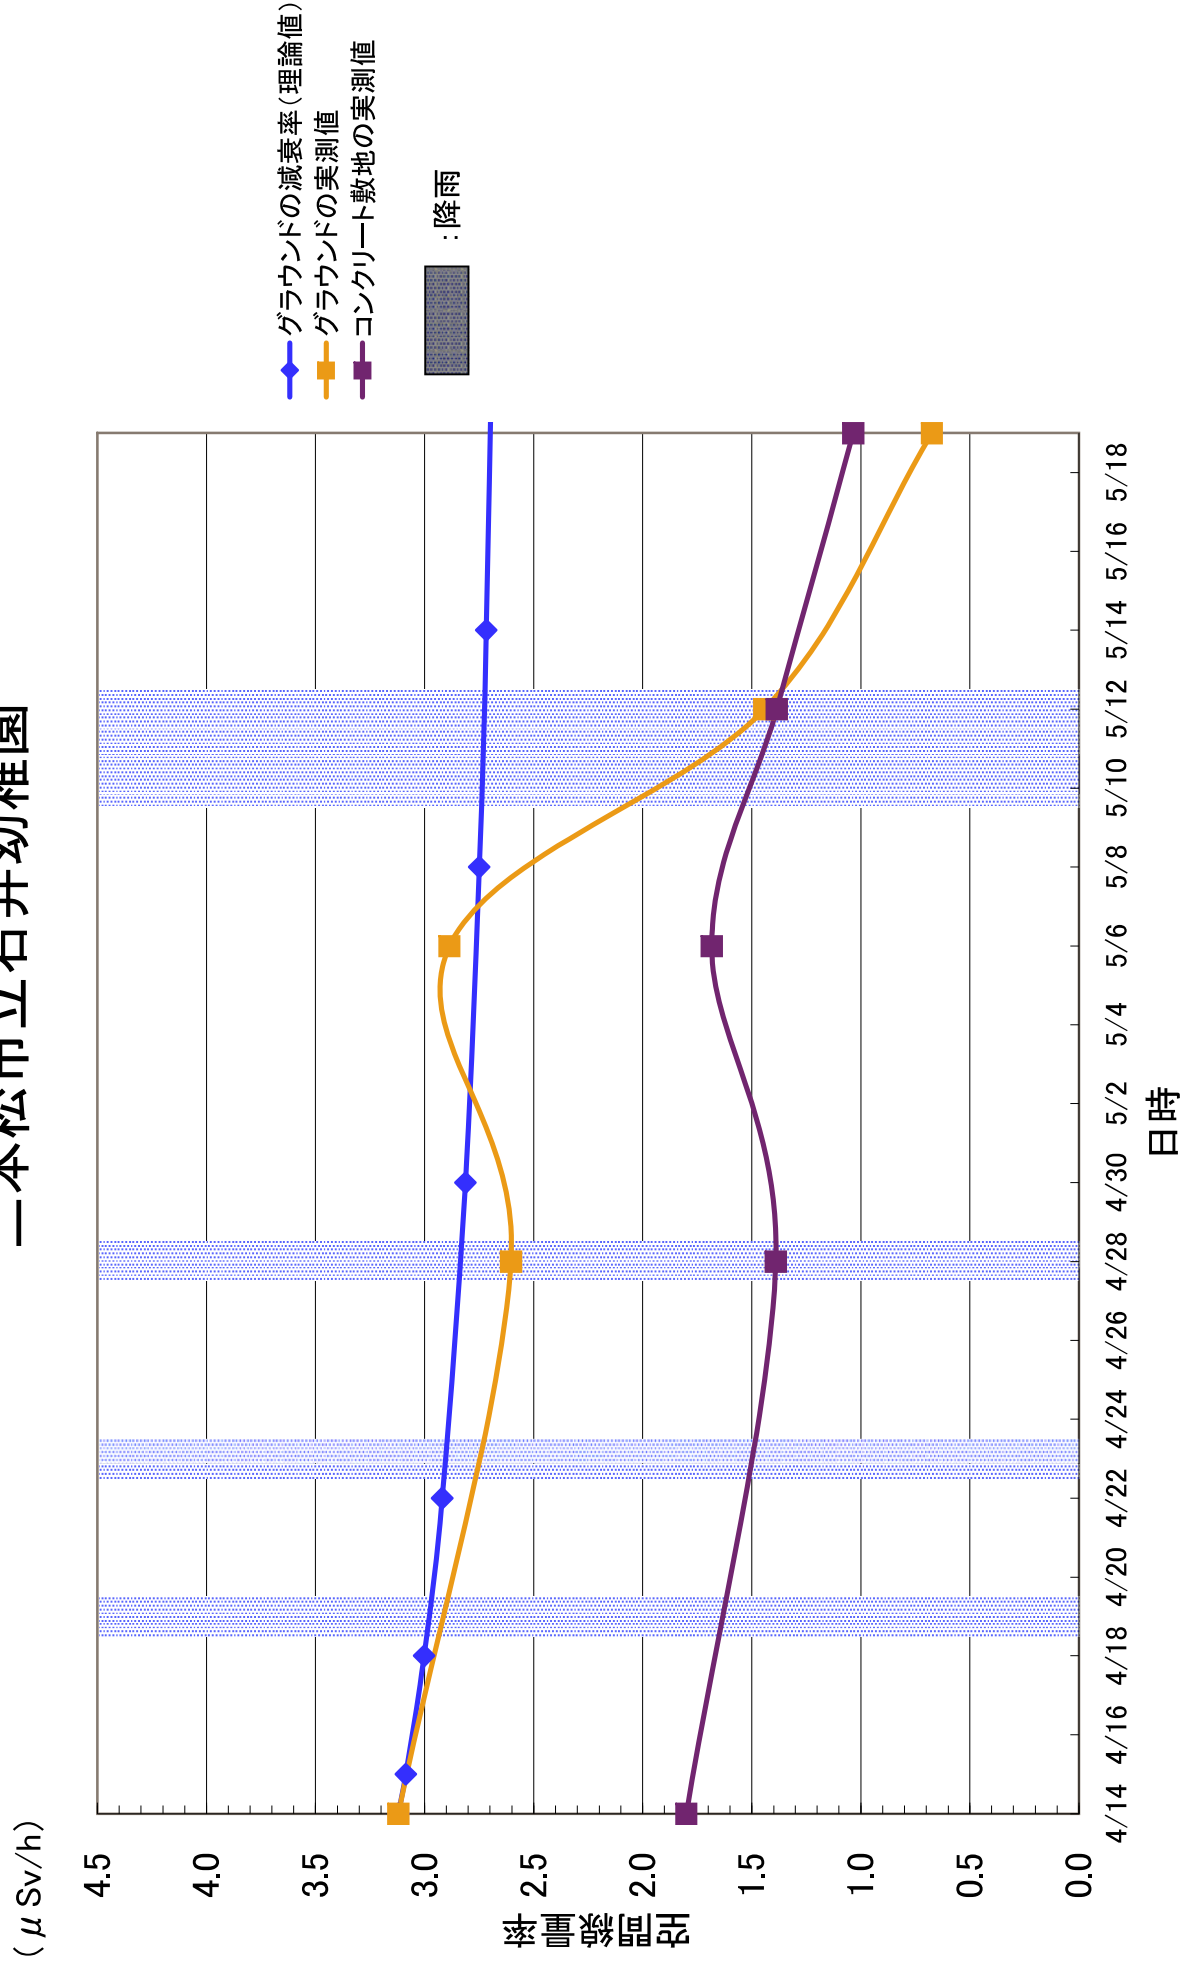

平成23年5月26日
文部科学省

福島県学校等空間線量率モニタリングの実施結果について(その3)
及び測定結果から見られる傾向について

5月12・13日に実施した福島県内の学校等の校庭等における空間線量率の測定結果の一覧について、別添1に示す。3.8 μ Sv/hを超えていた1校については、今回の測定により3.8 μ Sv/hを下回り、また、5月19日の測定においても、3.8 μ Sv/hを超える施設は確認されなかった。

今後の気温の上昇に伴い、窓を開けることが空間線量率にどのような影響を与えるかどうかを確認するために、5月19日には窓を開閉した状態を比較する測定を行ったところ、結果を別添2に示す。窓の開閉後ただちに測定を実施した際には開閉によるデータの大きな変動は確認されず、窓の開閉は空間線量率にほとんど影響しないと考えられる。

また、上記データを追記した、4月14日～5月19日に文部科学省が日本原子力研究開発機構の協力を得て実施した福島県内の学校等の測定結果の各校・園別のグラフは別添3のとおり。グラフには各校・園での実測値と、4月14日時点の土壌分析結果に基づく理論的な減衰曲線を示している。

測定結果の分析としては、以下のようなことが考えられる。

- ①校舎外(校庭等)における空間線量率は、特に表土除去等の対策が行われていない場合でも、基本的には減衰曲線に沿った減衰がみられる。
- ②測定期間中に福島(気象庁測定点)では5月11日から13日にかけて降雨が確認されているが、この時期に若干の空間線量率の上昇が見られた学校がある。
- ③校庭等の表土除去を実施した学校等については、空間線量率に低減がみられる。その結果によりコンクリート敷地の値と校庭の土壌の数値にほぼ差がなくなったり、値が逆転する学校等も見られるようになってきている。

本宮市立和田幼稚園

- ◆ グラウンドの減衰率(理論値)
- グラウンドの実測値
- コンクリート敷地の実測値
- : 降雨

本宮市立和田小学校

二本松市立石井幼稚園

二本松市立石井小学校

二本松市立岳下小学校

まつが丘保育所

二本松市立杉田小学校