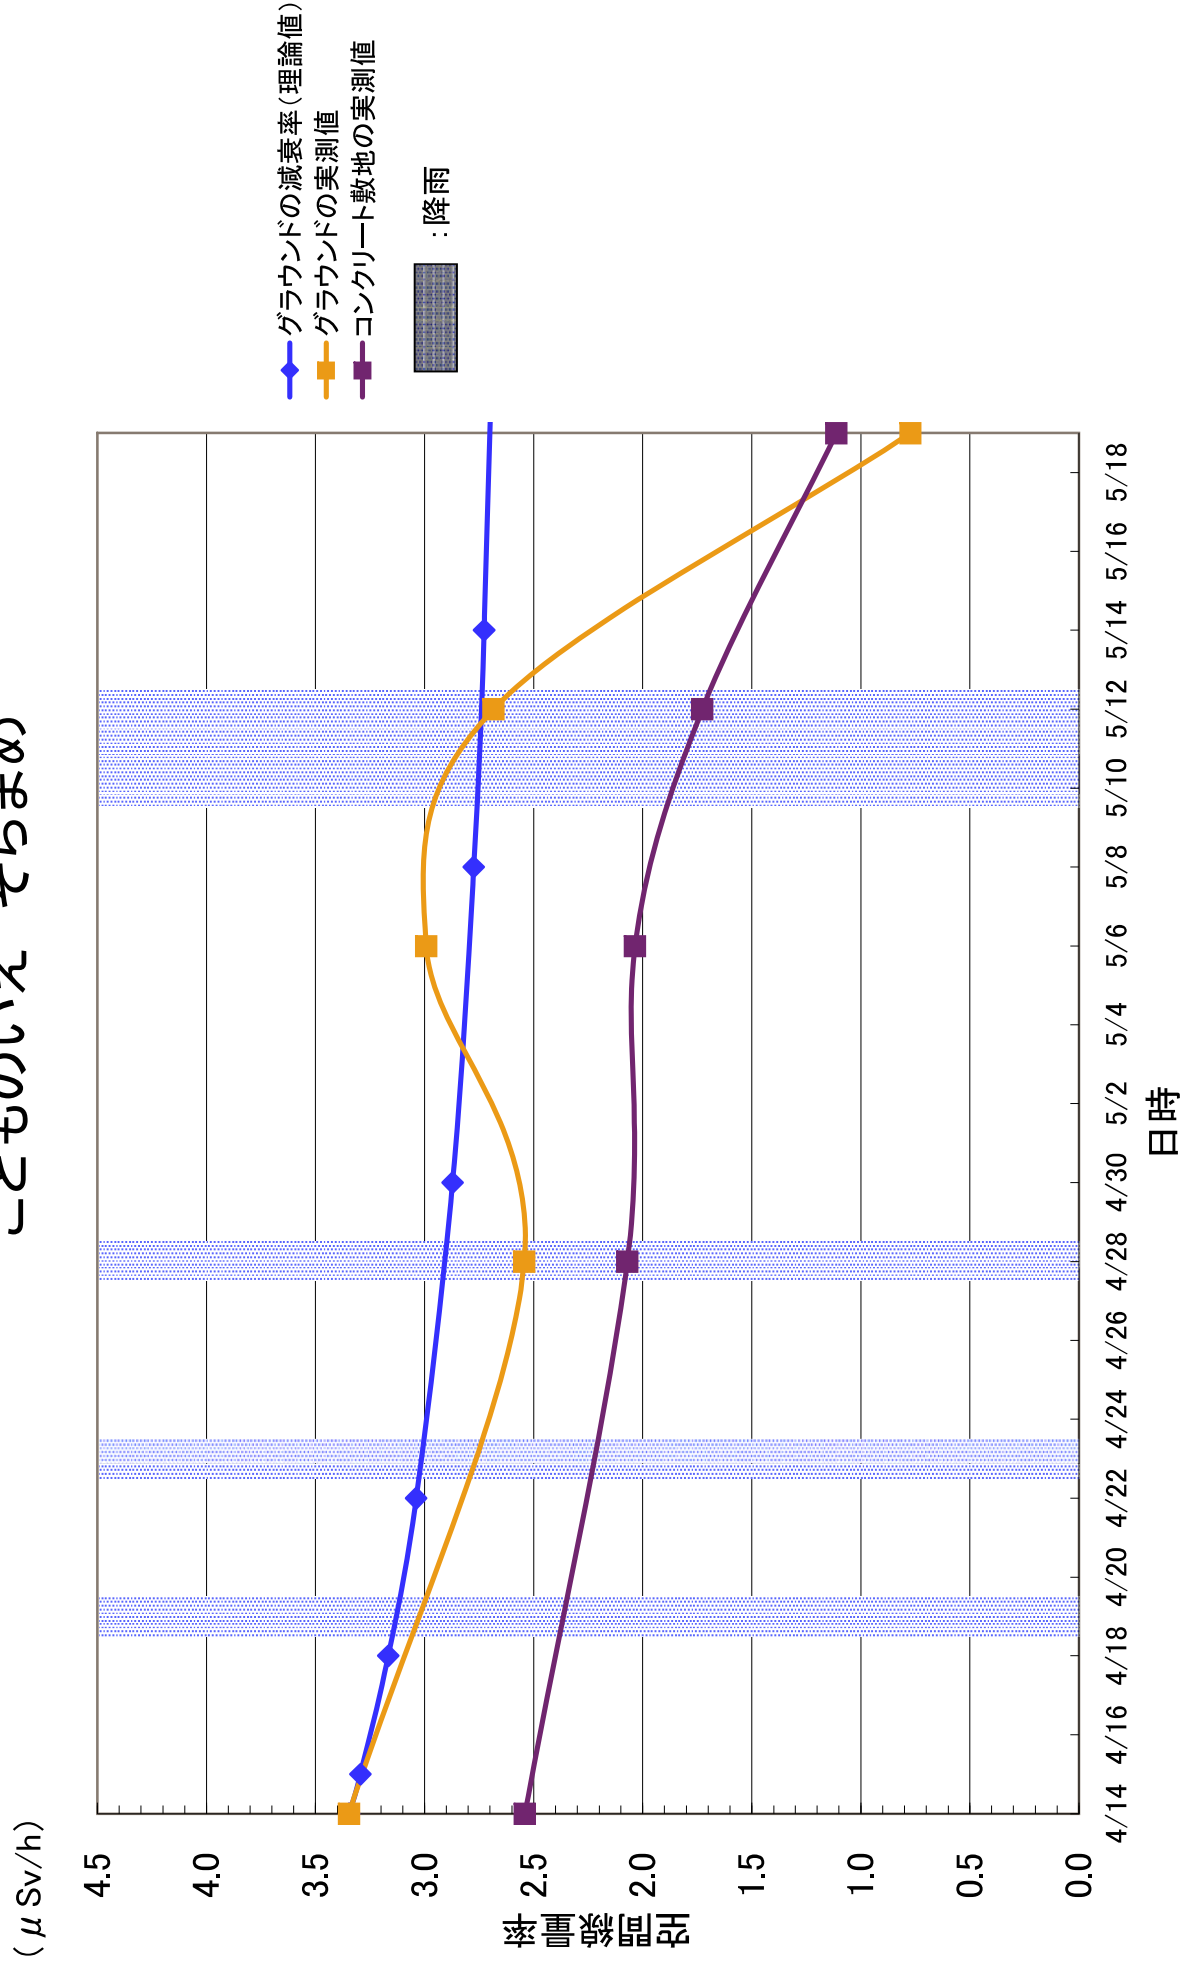

こどものいえ そらまめ