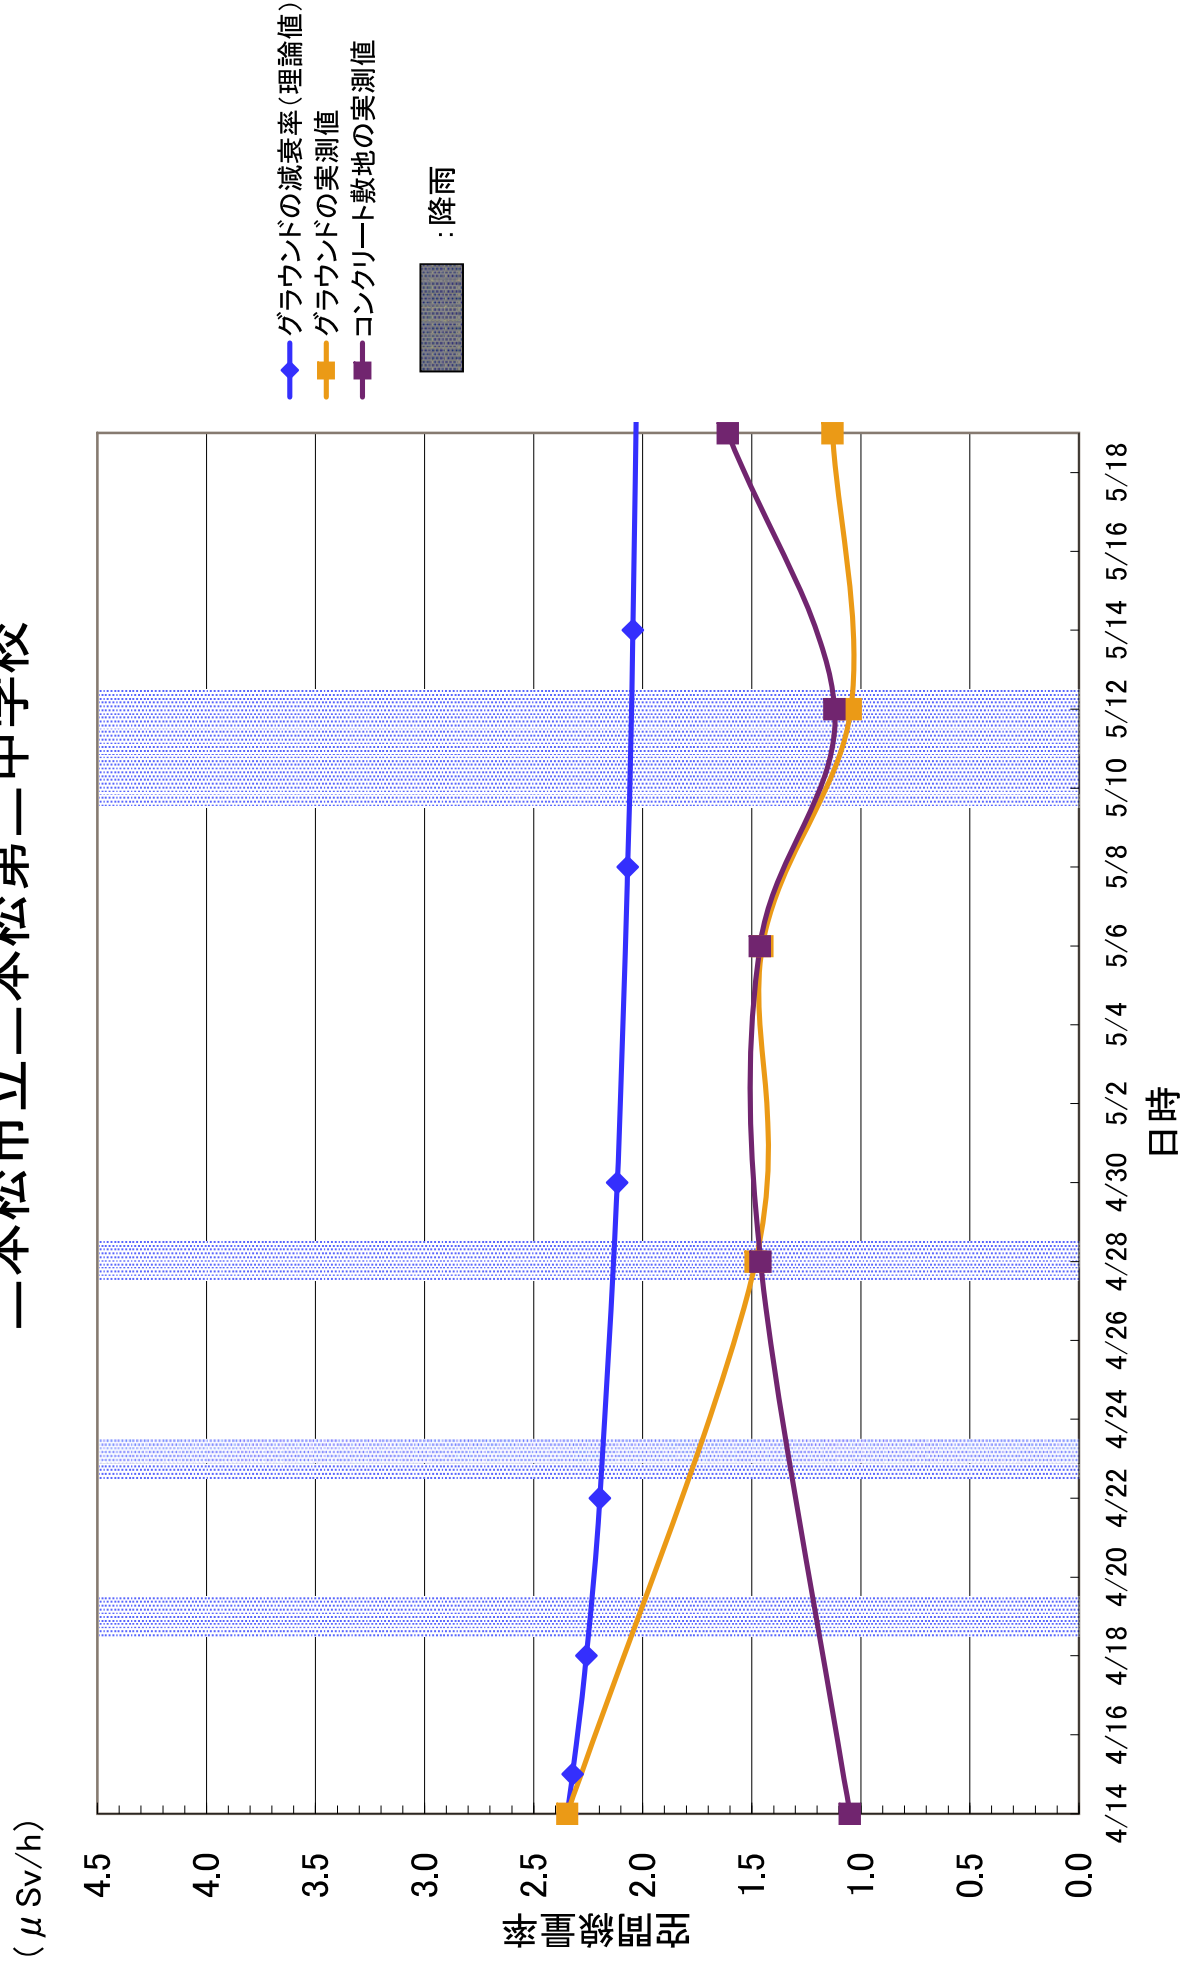

二本松市立二本松第二中学校