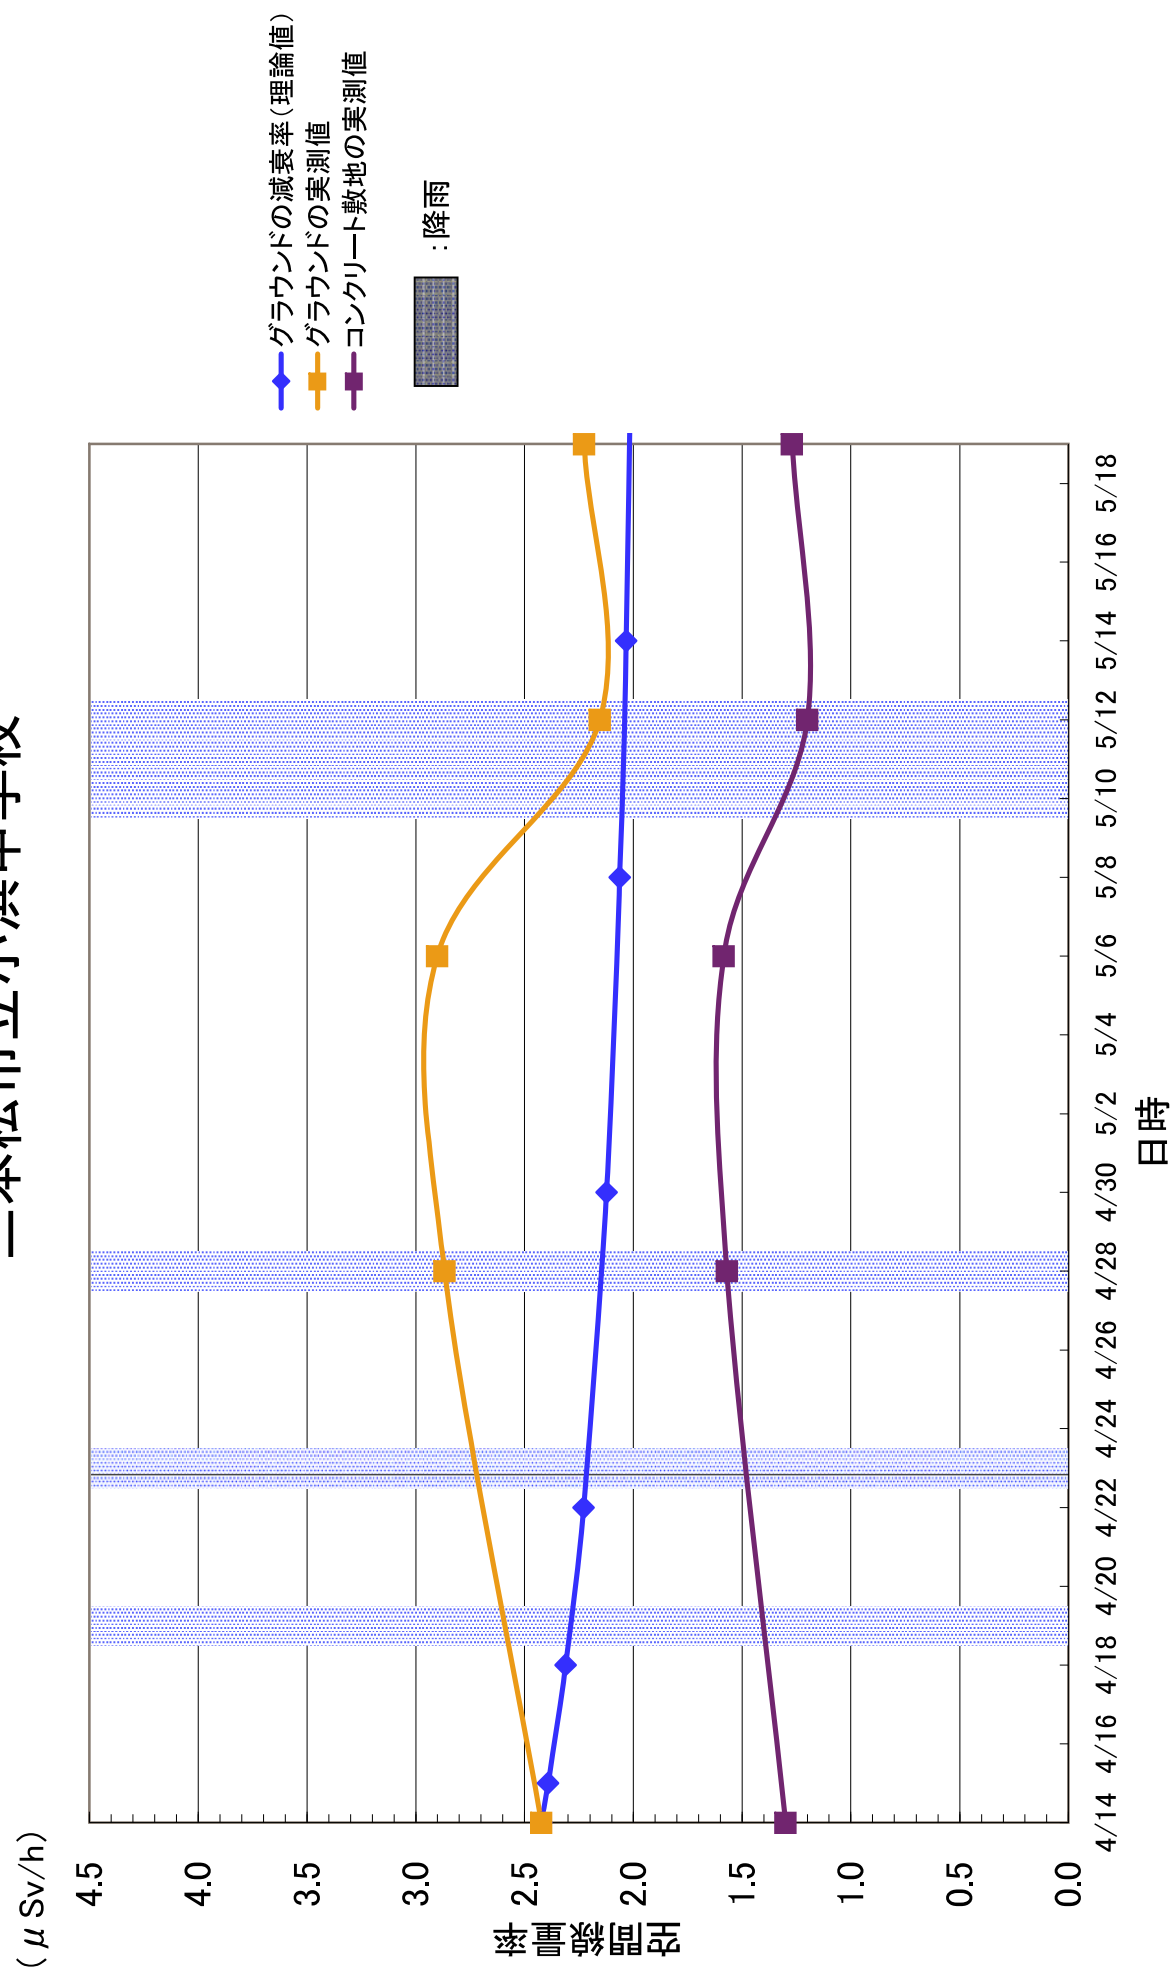

二本松市立小浜中学校