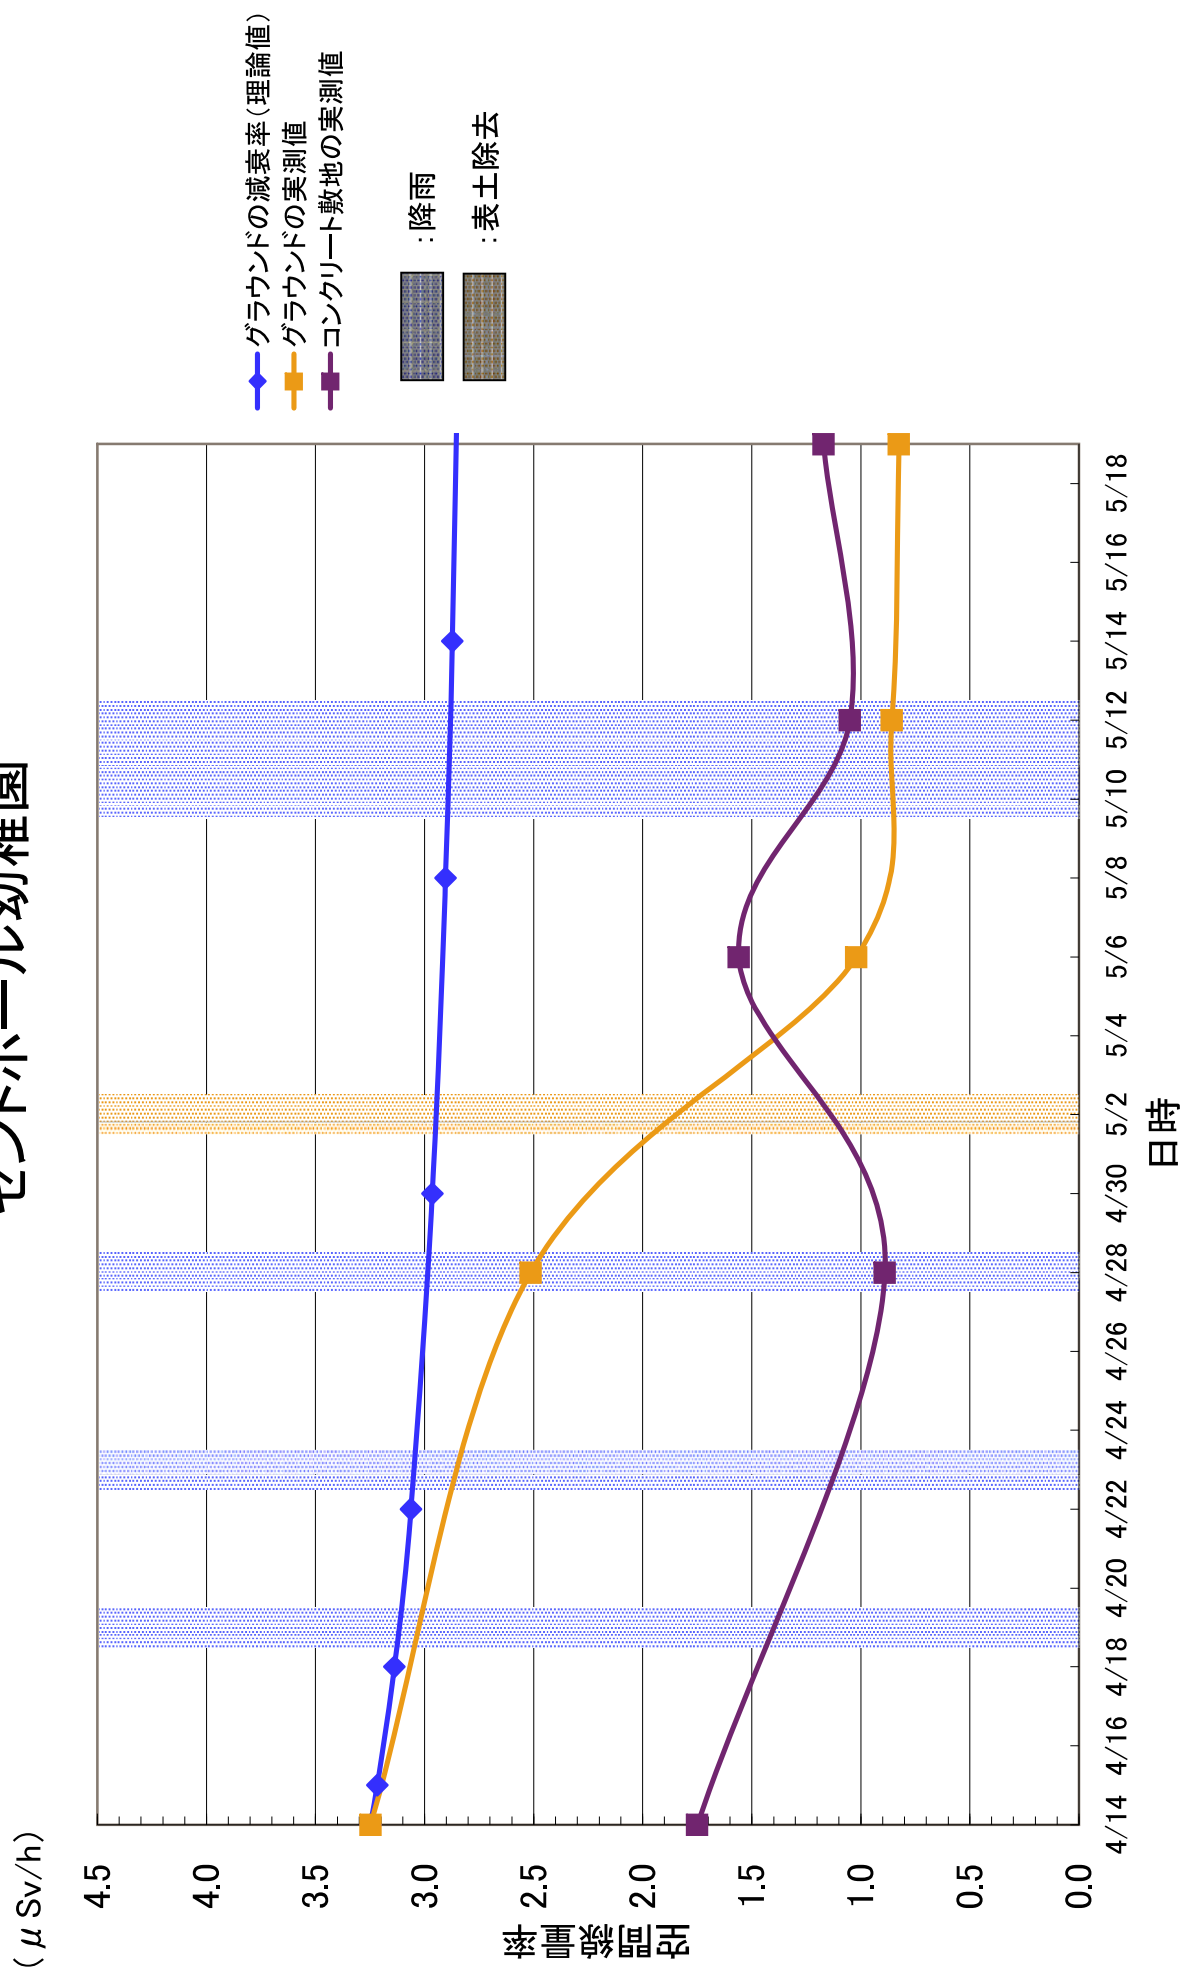

今後の気温の上昇に伴い、窓を開けることが空間線量率にどのような影響を与えるかどうかを確認するために、5月19日には窓を開閉した状態を比較する測定を行ったところ、結果を別添2に示す。窓の開閉後ただちに測定を実施した際には開閉によるデータの大きな変動は確認されず、窓の開閉は空間線量率にほとんど影響しないと考えられる。

また、上記データを追記した、4月14日～5月19日に文部科学省が日本原子力研究開発機構の協力を得て実施した福島県内の学校等の測定結果の各校・園別のグラフは別添3のとおり。グラフには各校・園での実測値と、4月14日時点の土壌分析結果に基づく理論的な減衰曲線を示している。

測定結果の分析としては、以下のようなことが考えられる。

- ①校舎外(校庭等)における空間線量率は、特に表土除去等の対策が行われていない場合でも、基本的には減衰曲線に沿った減衰がみられる。
- ②測定期間中に福島(気象庁測定点)では5月11日から13日にかけて降雨が確認されているが、この時期に若干の空間線量率の上昇が見られた学校がある。
- ③校庭等の表土除去を実施した学校等については、空間線量率に低減がみられる。その結果によりコンクリート敷地の値と校庭の土壌の数値にほぼ差がなくなったり、値が逆転する学校等も見られるようになってきている。

保育園・幼稚園・小学校については、身長の高さを考慮して校舎外の50cm高さで判断
中学校については1mの高さで判断

*: 教室内の平均値は、任意の3教室の測定結果の平均値

校舎内において窓の開閉を行った場合の測定値

調査実施日：平成23年5月19日

No.	所在地	調査対象学校名	校舎内平均値				校舎内総平均値	
			窓側		教室中央			
			1m	50cm	1m	50cm	1m	50cm
			6	本宮市	本宮市立五百川小学校	0.3	0.2	0.2
6	本宮市	本宮市立五百川小学校(窓開)	0.3	0.2	0.2	0.2	0.3	0.2
21	福島市	福島市立大波小学校	0.4	0.3	0.3	0.3	0.3	0.3
21	福島市	福島市立大波小学校(窓開)	0.4	0.3	0.3	0.3	0.4	0.3
32	福島市	福島市立御山小学校	0.4	0.2	0.1	0.1	0.3	0.2
32	福島市	福島市立御山小学校(窓開)	0.4	0.2	0.1	0.1	0.3	0.2
35	福島市	福島市立福島第二中学校 注)	0.6	0.4	0.2	0.1	0.4	0.3
35	福島市	福島市立福島第二中学校(窓開)	0.6	0.4	0.2	0.1	0.4	0.3
37	福島市	福島大学付属中学校	0.6	0.5	0.1	0.1	0.4	0.3
37	福島市	福島大学付属中学校(窓開)	0.6	0.5	0.2	0.1	0.4	0.3
46	福島市	福島県立盲学校	0.4	0.3	0.2	0.2	0.3	0.3
46	福島市	福島県立盲学校(窓開)	0.4	0.3	0.2	0.2	0.3	0.3
49	福島市	福島市立渡利中学校	0.6	0.5	0.2	0.2	0.4	0.3
49	福島市	福島市立渡利中学校(窓開)	0.7	0.5	0.2	0.2	0.5	0.3
50	福島市	福島市立渡利幼稚園	0.9	0.7	0.6	0.5	0.7	0.6
50	福島市	福島市立渡利幼稚園(窓開)	0.7	0.7	0.5	0.5	0.6	0.6
52	福島市	福島市立渡利小学校	0.2	0.1	0.1	0.1	0.2	0.1
52	福島市	福島市立渡利小学校(窓開)	0.3	0.2	0.1	0.1	0.2	0.1
55	福島市	橘高校	0.5	0.4	0.2	0.2	0.3	0.3
55	福島市	橘高校(窓開)	0.4	0.4	0.2	0.2	0.3	0.3

注) 窓開のデータは窓開ができた2教室分のデータのため報告1の線量率の値とは異なっています。
窓の閉止状態の測定から窓の開放状態の測定の間は時間をおかずに測定しています。

郡山市立郡山第二中学校

セントポール幼稚園

郡山市立薫小学校

郡山市立郡山第一中学校

郡山市立郡山第三中学校

本宮市立五百川小学校

本宮第四保育所