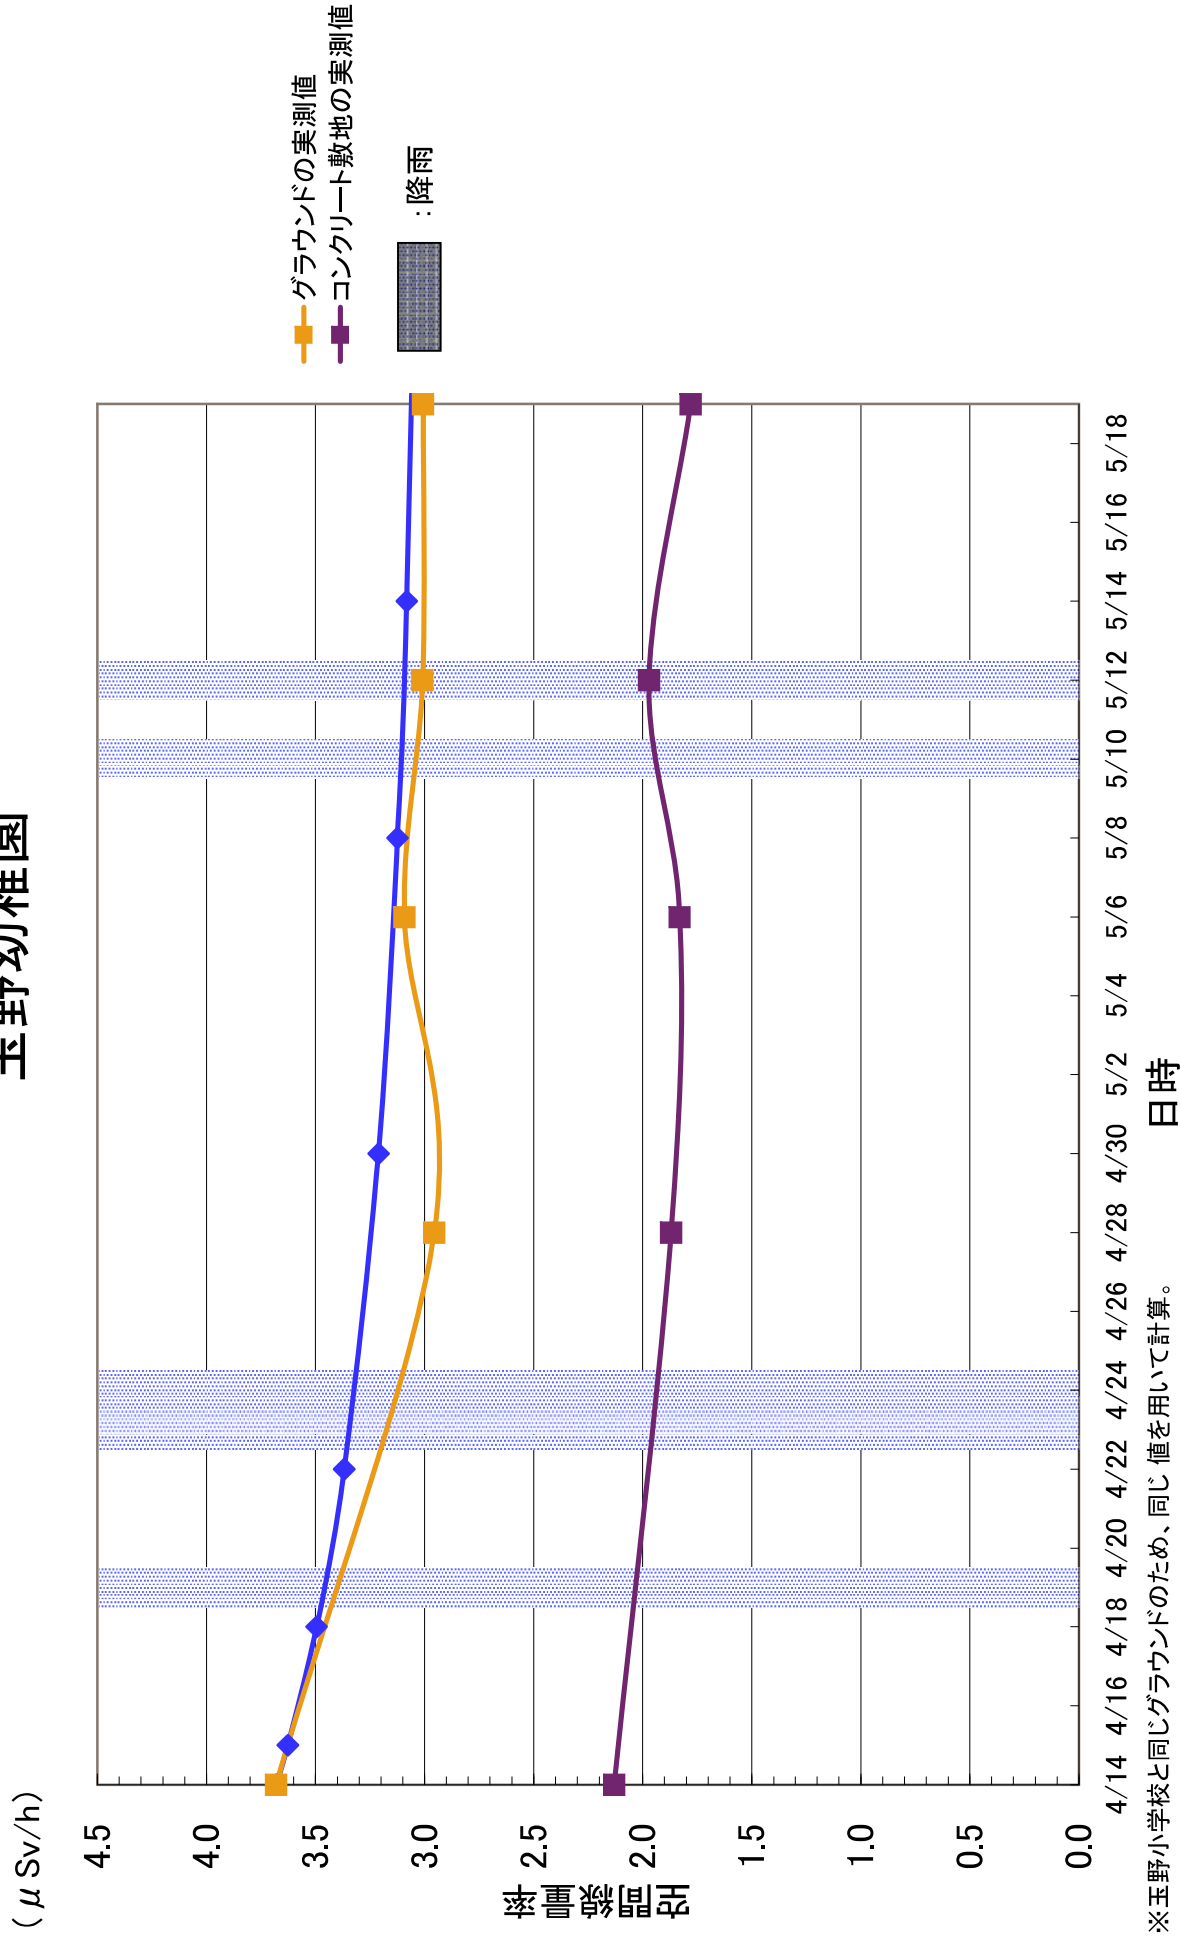

玉野幼稚園

※玉野小学校と同じグラウンドのため、同じ値を用いて計算。